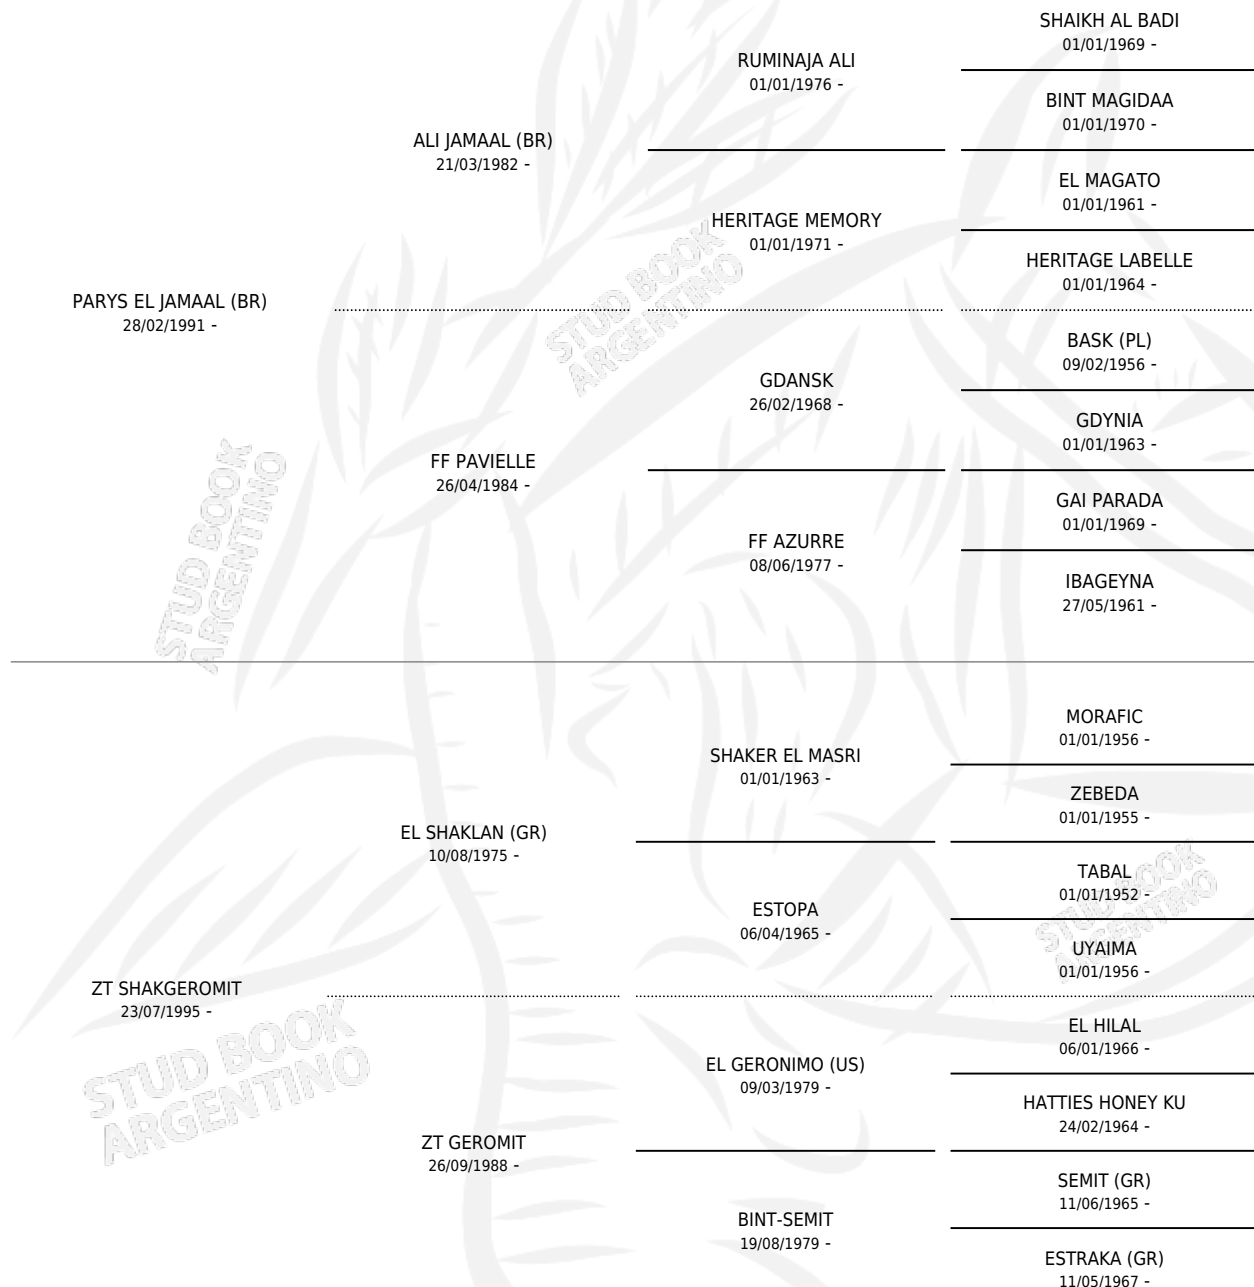

ZT.SHAMROCK

por PARYS EL JAMAAL (BR) y ZT SHAKGEROMIT por EL SHAKLAN (GR)

Argentina · Hembra · Tordillo · AP · 13/01/2002
Familia · Volumen 38

ESTADO

| | |
|------------------------------|---|
| TIPIFICACIÓN SANGUÍNEA | ✓ |
| TIPIFICACIÓN POR ADN | ✓ |
| PASAPORTE | X |
| IDENTIFICACIÓN POR MICROCHIP | X |
| REPRODUCTOR | ✓ |

Lugar de nacimiento: El Atalaya
Criador: El Atalaya

~

HIJOS

| | MACHOS | HEMBRAS |
|-----------------|--------|---------|
| 1 NACIERON | 1 | 0 |
| SIN ACTUACIONES | | |

PEDIGREE

S

mientos **1** / Efectividad **100%**