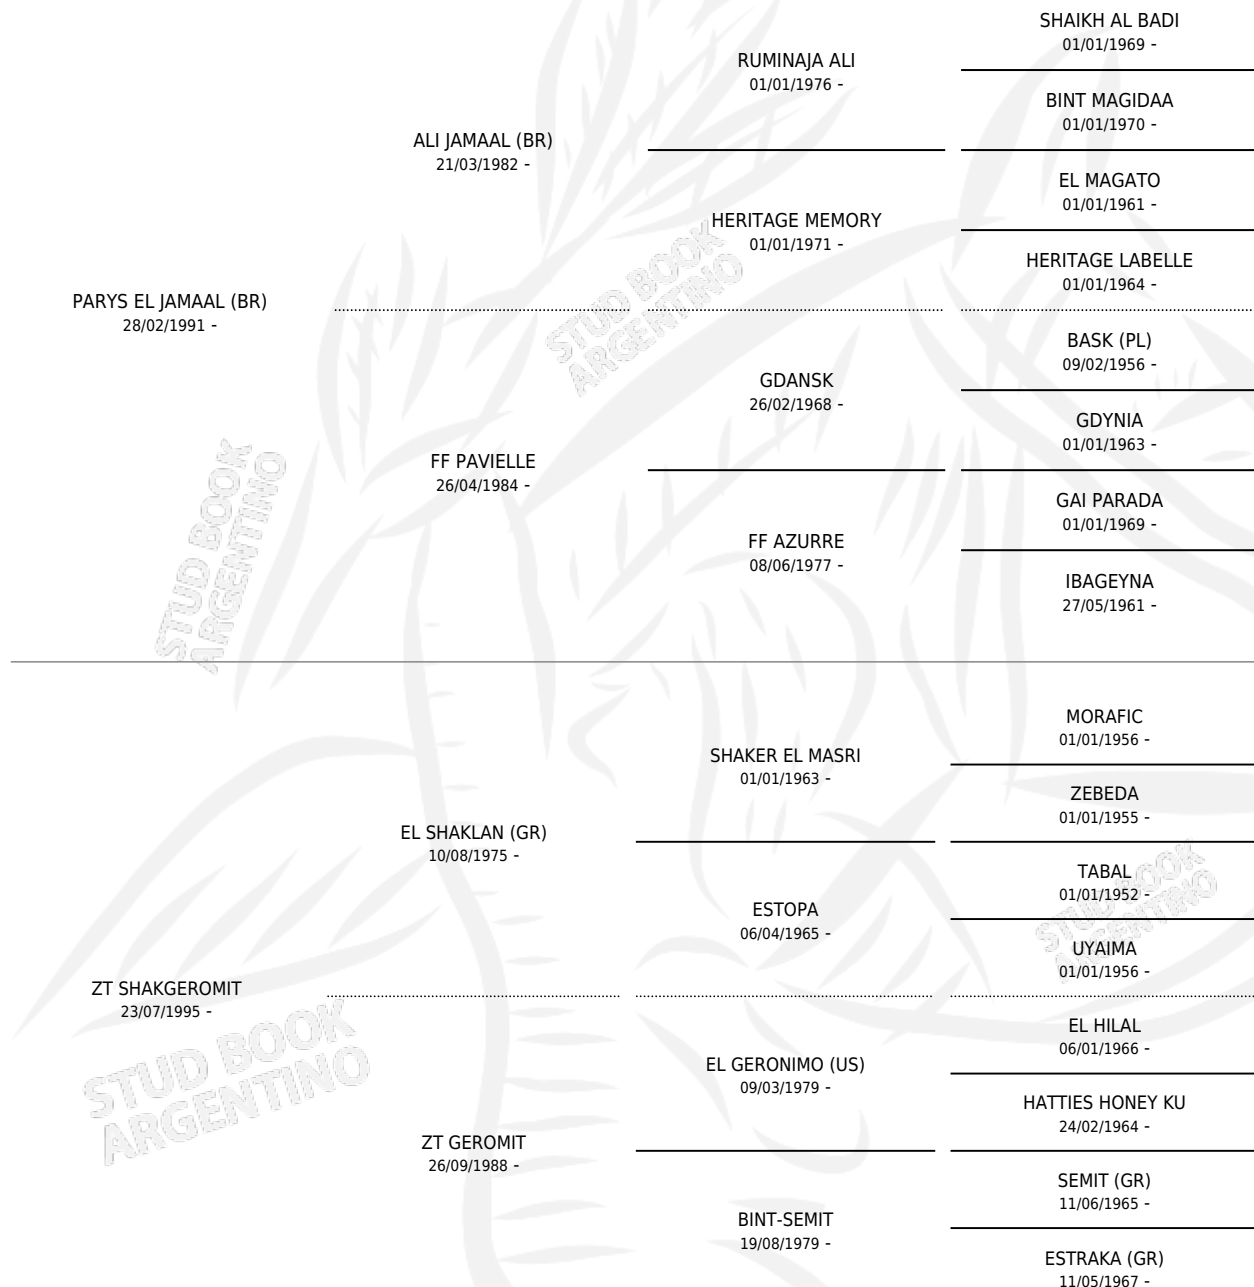

ZT.SHAMROCK

por PARYS EL JAMAAL (BR) y ZT SHAKGEROMIT por EL SHAKLAN (GR)

Argentina · Hembra · Tordillo · AP · 13/01/2002
Familia · Volumen 38

ESTADO

TIPIFICACIÓN SANGUÍNEA	✓
TIPIFICACIÓN POR ADN	✓
PASAPORTE	X
IDENTIFICACIÓN POR MICROCHIP	X
REPRODUCTOR	✓

Lugar de nacimiento: El Atalaya
Criador: El Atalaya

~

HIJOS

	MACHOS	HEMBRAS
1 NACIERON	1	0
SIN ACTUACIONES		

PEDIGREE

S

mientos **1** / Efectividad **100%**

PADRILLO