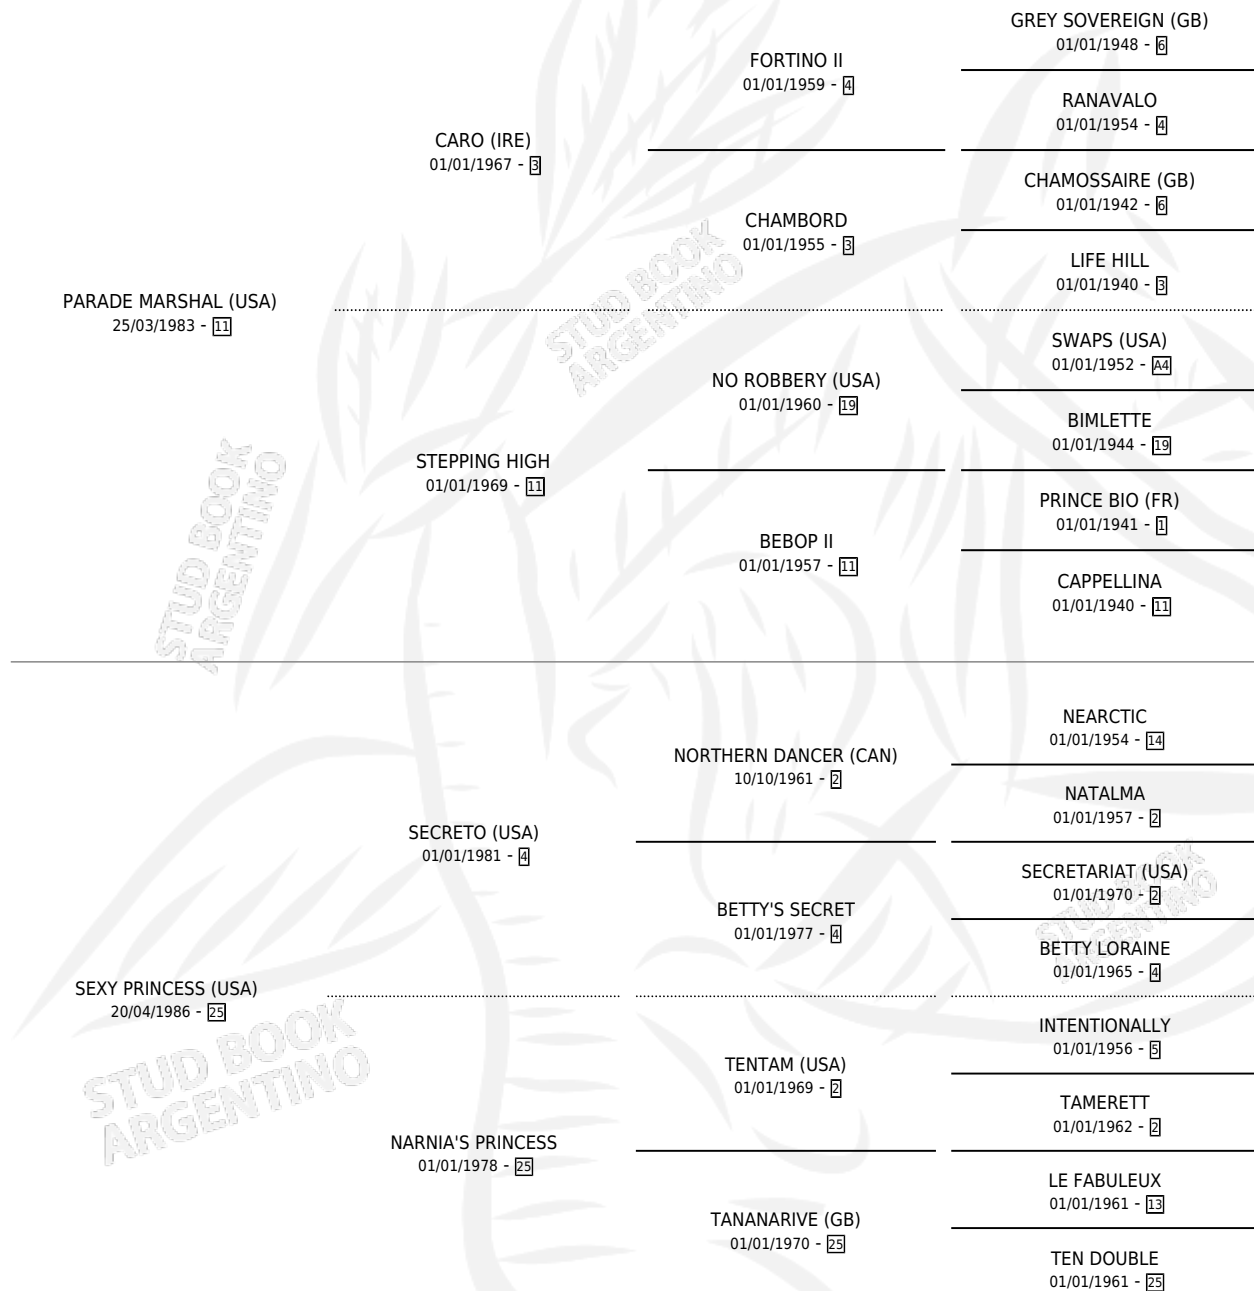

NICOLE PARADE

por **PARADE MARSHAL (USA)** y **SEXY PRINCESS (USA)**
por **SECRETO (USA)**

Argentina · Hembra · Zaino Colorado · SP · 10/02/2002
Familia 25 · Volumen 38

ESTADO

TIPIFICACIÓN SANGUÍNEA	✓
TIPIFICACIÓN POR ADN	✓
PASAPORTE	X
IDENTIFICACIÓN POR MICROCHIP	X
REPRODUCTOR	✓

Lugar de nacimiento: Firmamento

Criador: Firmamento

PEDIGREE

CAMPAÑA

Solo carreras oficiales de Argentina

POR EDAD

EDAD	CC	1°	2°	3°	4°	5°	NP	CLC	CLG	CLCG1	CLGG1	IMPORTE	GANANCIA / CC
3 AÑOS	5	0	0	0	1	1	3	0	0	0	0	\$1,230	\$246
4 AÑOS	8	1	2	0	2	2	1	0	0	0	0	\$15,480	\$1,935
5 AÑOS	2	0	0	0	1	0	1	0	0	0	0	\$1,400	\$700
TOTALES	15	1	2	0	4	3	5	0	0	0	0	\$18,110	\$1,207
%		6.7%	13.3%	0.0%	26.7%	20.0%	33.3%	0.0%	0.0%	0.0%	0.0%		