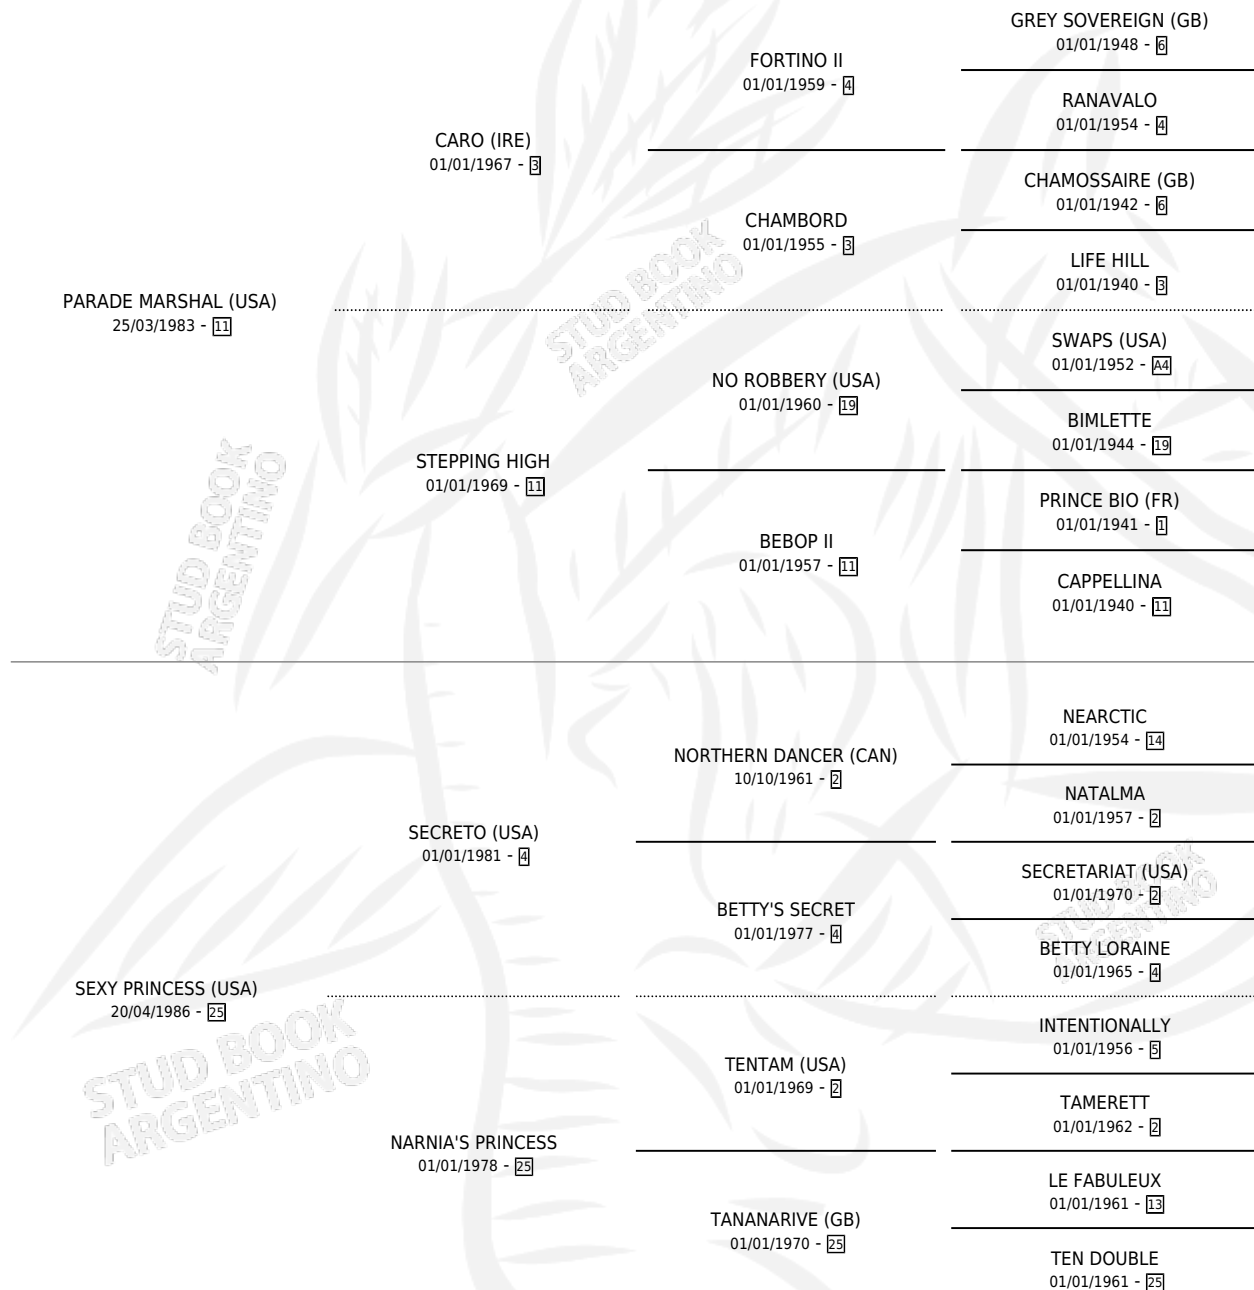

NICOLE PARADE

por **PARADE MARSHAL (USA)** y **SEXY PRINCESS (USA)**
por **SECRETO (USA)**

Argentina · Hembra · Zaino Colorado · SP · 10/02/2002
Familia 25 · Volumen 38

ESTADO

TIPIFICACIÓN SANGUÍNEA	✓
TIPIFICACIÓN POR ADN	✓
PASAPORTE	X
IDENTIFICACIÓN POR MICROCHIP	X
REPRODUCTOR	✓

Lugar de nacimiento: Firmamento

Criador: Firmamento

PEDIGREE

CAMPAÑA

Solo carreras oficiales de Argentina

POR EDAD

EDAD	CC	1°	2°	3°	4°	5°	NP	CLC	CLG	CLCG1	CLGG1	IMPORTE	GANANCIA / CC
3 AÑOS	5	0	0	0	1	1	3	0	0	0	0	\$1,230	\$246
4 AÑOS	8	1	2	0	2	2	1	0	0	0	0	\$15,480	\$1,935
5 AÑOS	2	0	0	0	1	0	1	0	0	0	0	\$1,400	\$700
TOTALES	15	1	2	0	4	3	5	0	0	0	0	\$18,110	\$1,207
%		6.7%	13.3%	0.0%	26.7%	20.0%	33.3%	0.0%	0.0%	0.0%	0.0%		