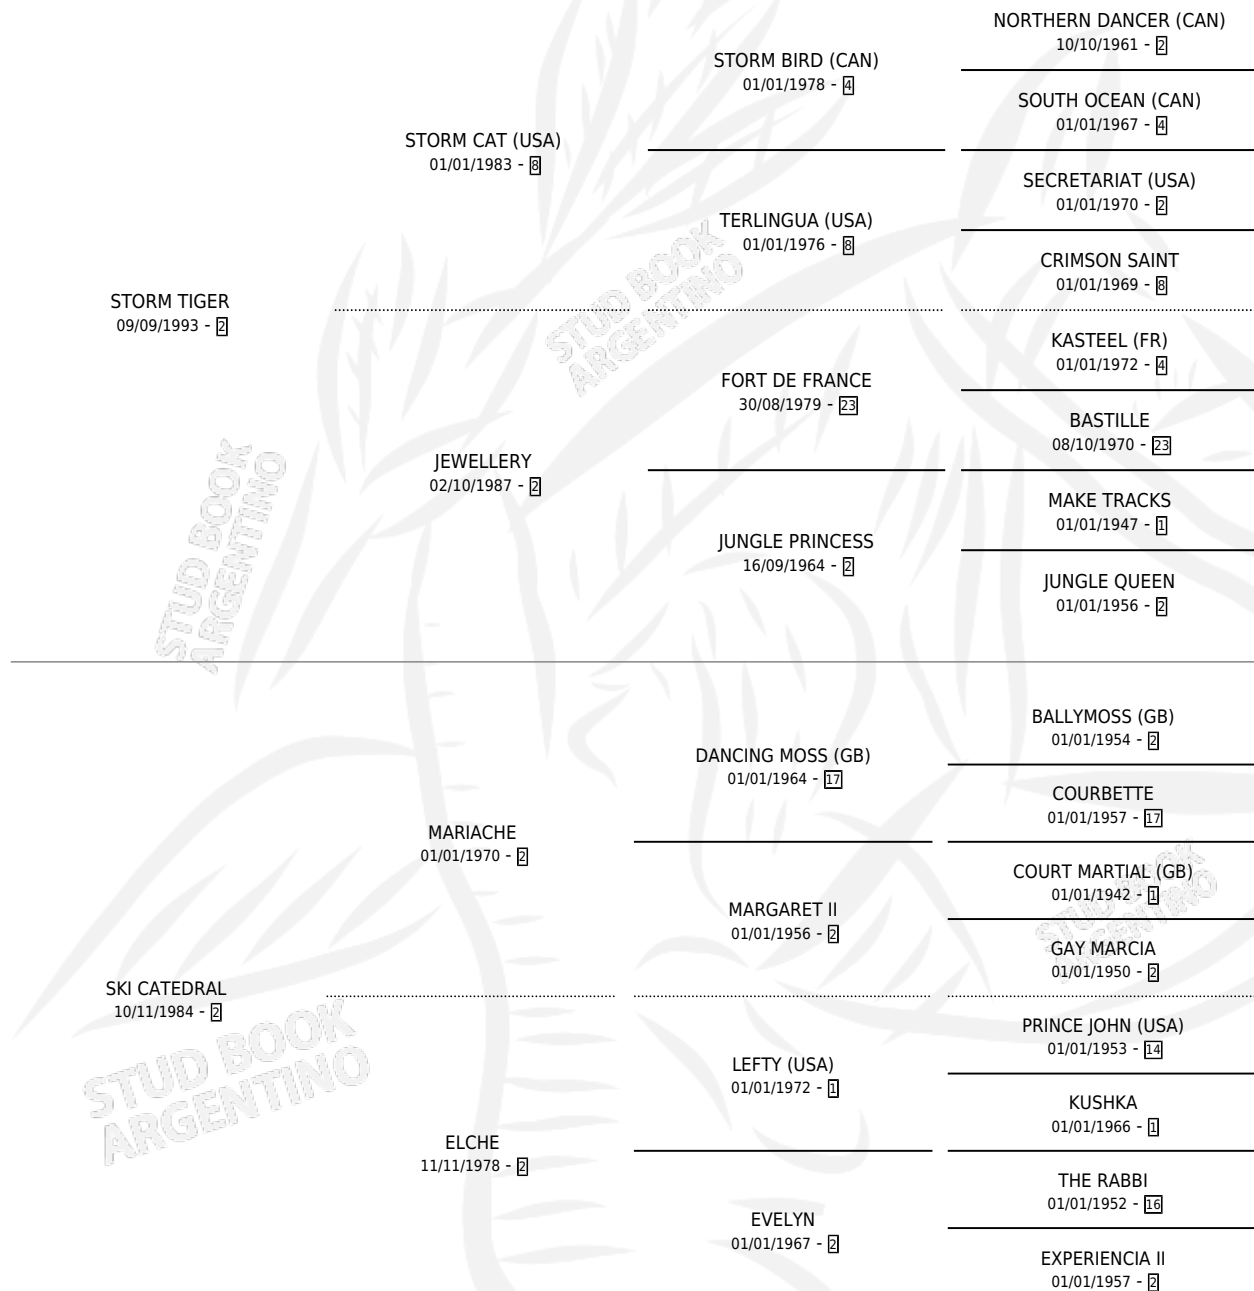

TANGO TIGER

por **STORM TIGER** y **SKI CATEDRAL** por **MARIACHE**

Argentina · Macho · Alazan · SP · 18/10/1999
Familia 2-f · Volumen 37

ESTADO

| | |
|------------------------------|---|
| TIPIFICACIÓN SANGUÍNEA | ✓ |
| TIPIFICACIÓN POR ADN | X |
| PASAPORTE | X |
| IDENTIFICACIÓN POR MICROCHIP | X |
| REPRODUCTOR | X |

Lugar de nacimiento: Lomas Altas

Criador: Lomas Altas

PEDIGREE

TANGO TIGER

Datos oficiales del Stud Book Argentino

Documento generado el 27/04/2026

studbook.org.ar