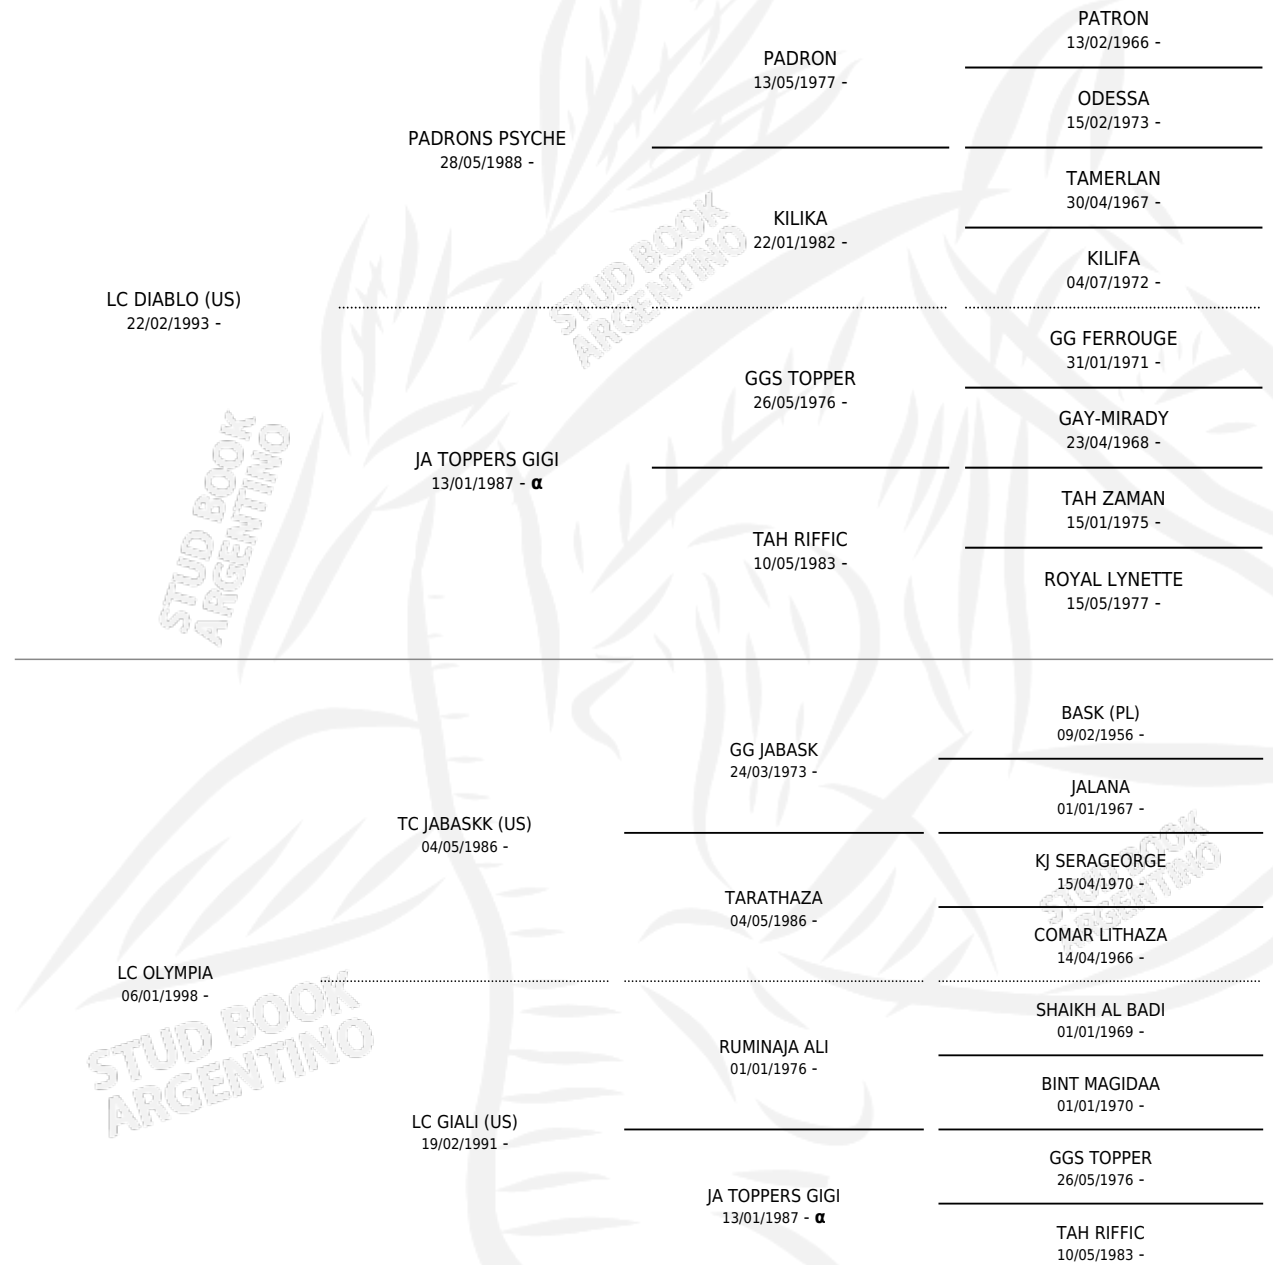

## ESTADO

TIPIFICACIÓN SANGUÍNEA	X
TIPIFICACIÓN POR ADN	X
PASAPORTE	X
IDENTIFICACIÓN POR MICROCHIP	X
REPRODUCTOR	X

**Lugar de nacimiento:** La Catalina

**Criador:** La Catalina

## PEDIGREE

INBREEDING :  $\alpha$