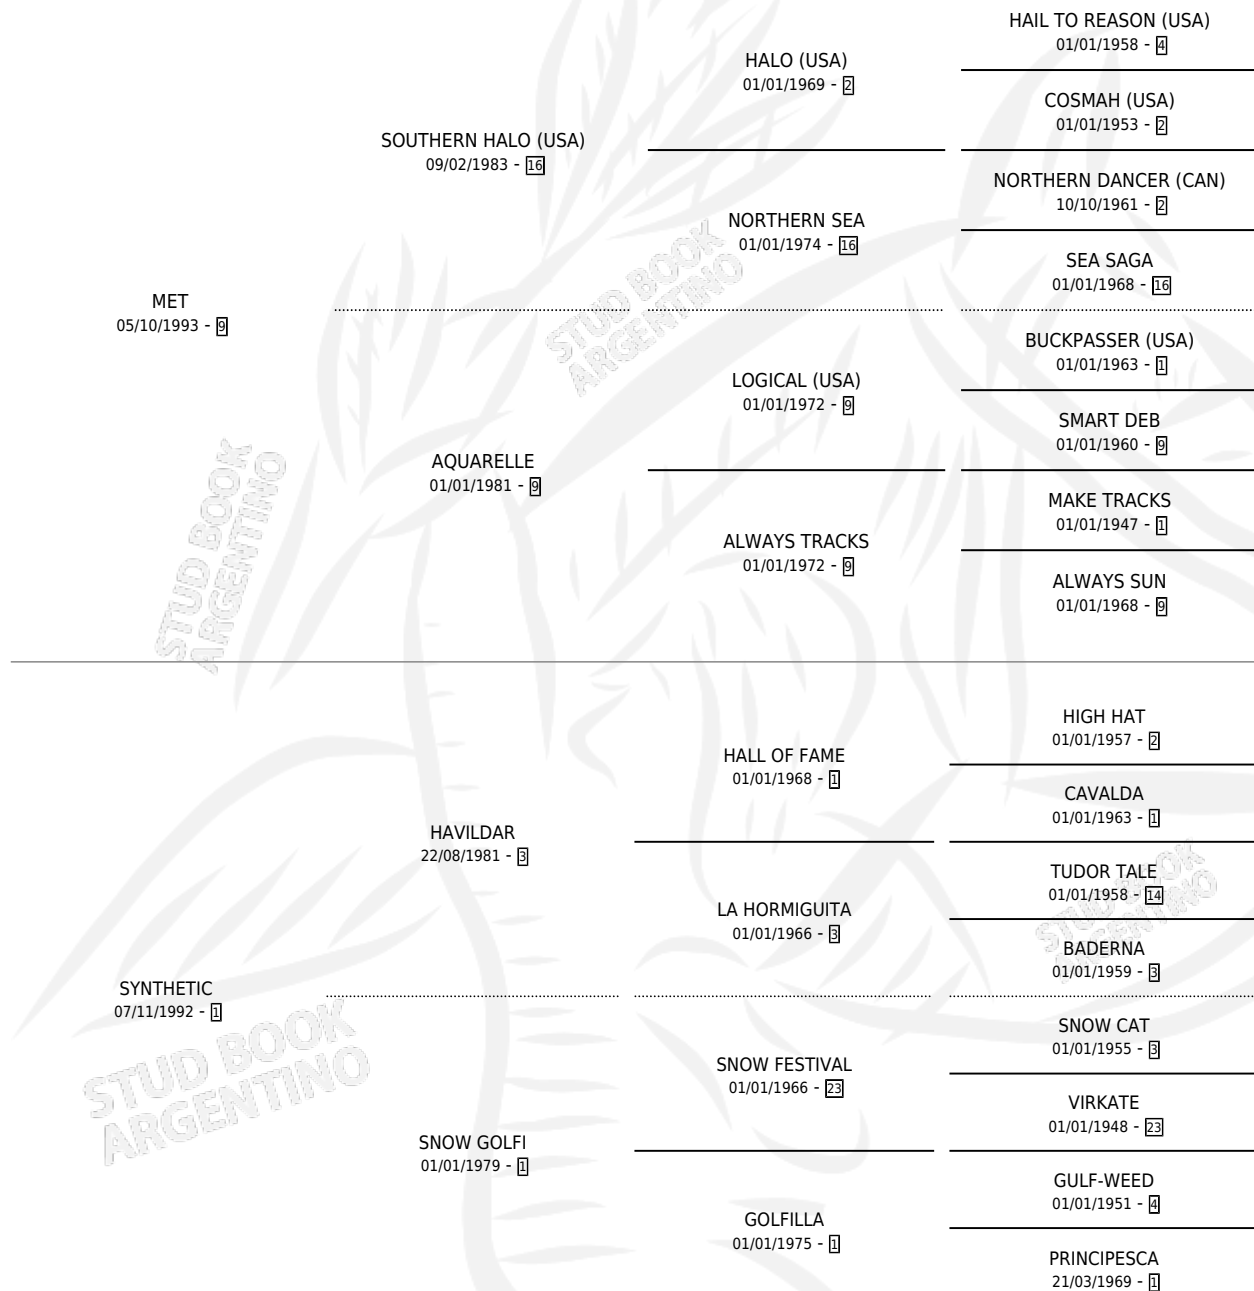

NONANDO

por MET y SYNTHETIC por HAVILDAR

Argentina · Macho · Zaino · SP · 03/12/2001
Familia 1-n · Volumen 37

ESTADO

TIPIFICACIÓN SANGUÍNEA	X
TIPIFICACIÓN POR ADN	X
PASAPORTE	X
IDENTIFICACIÓN POR MICROCHIP	X
REPRODUCTOR	X

Lugar de nacimiento: Las Maria Luisa

Criador: Sin dato

PEDIGREE

NONANDO

Datos oficiales del Stud Book Argentino

Documento generado el 14/05/2026

studbook.org.ar