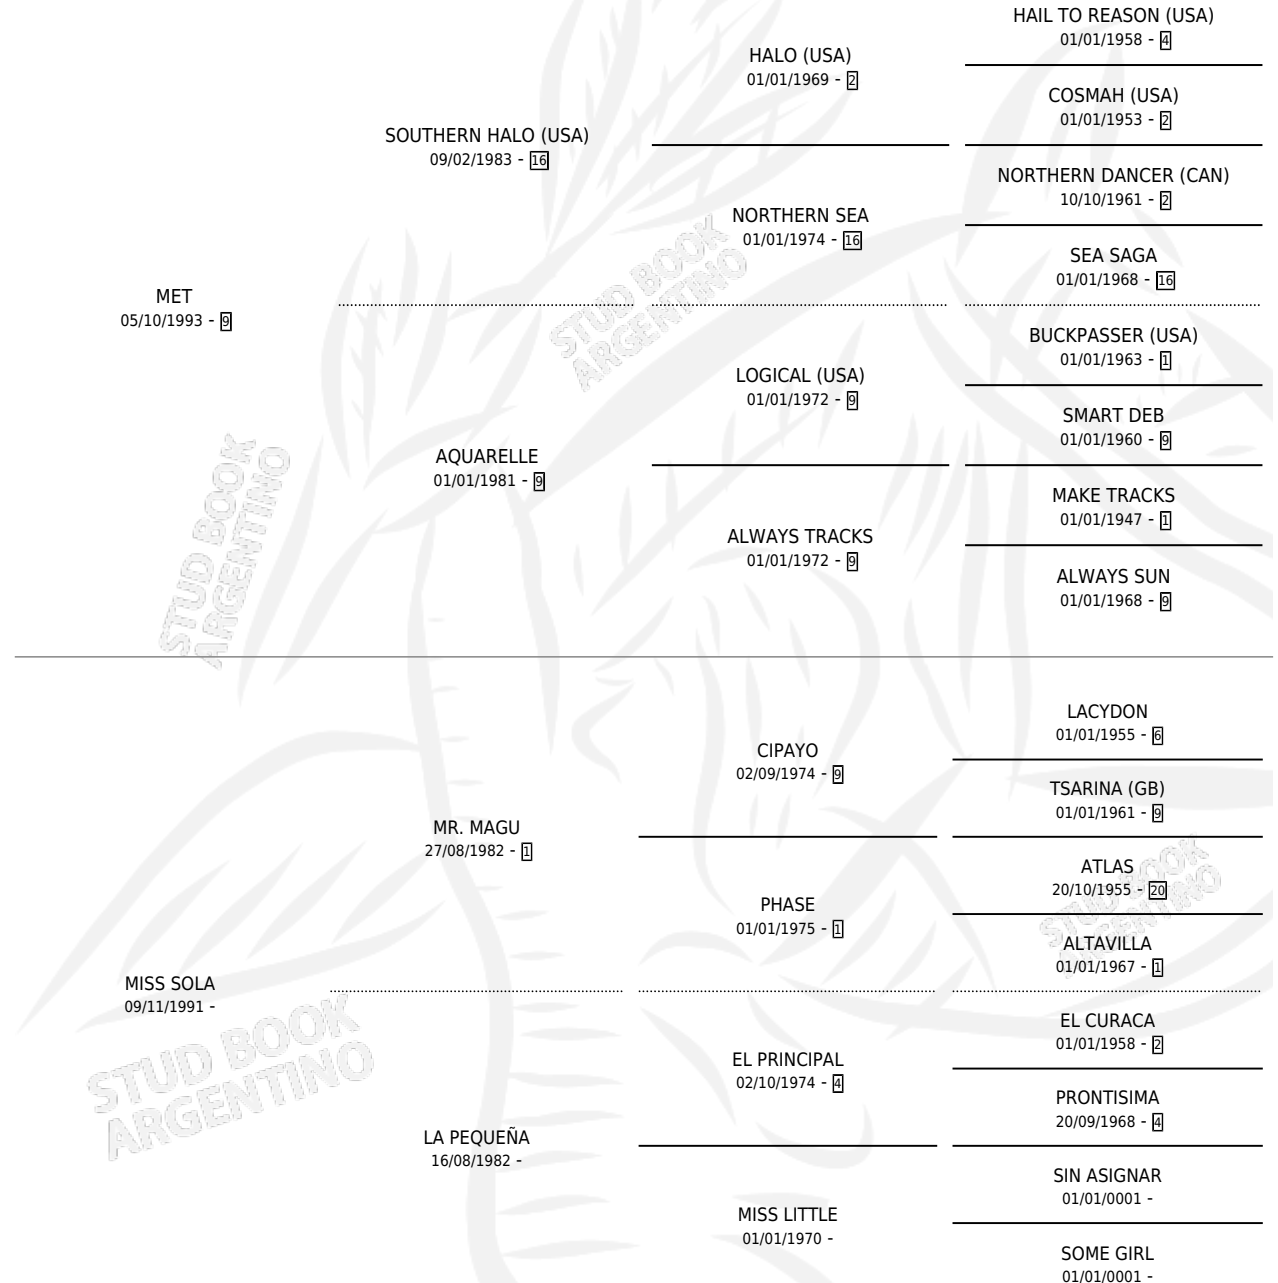

MISS MET

por MET y MISS SOLA por MR. MAGU

Argentina · Hembra · Alazan · SP · 30/11/2001
Familia · Volumen 37

ESTADO

TIPIFICACIÓN SANGUÍNEA	X
TIPIFICACIÓN POR ADN	X
PASAPORTE	X
IDENTIFICACIÓN POR MICROCHIP	X
REPRODUCTOR	X

Lugar de nacimiento: Don Waldino

Criador: Sin dato

PEDIGREE

MISS MET

Datos oficiales del Stud Book Argentino

Documento generado el 12/06/2026

studbook.org.ar