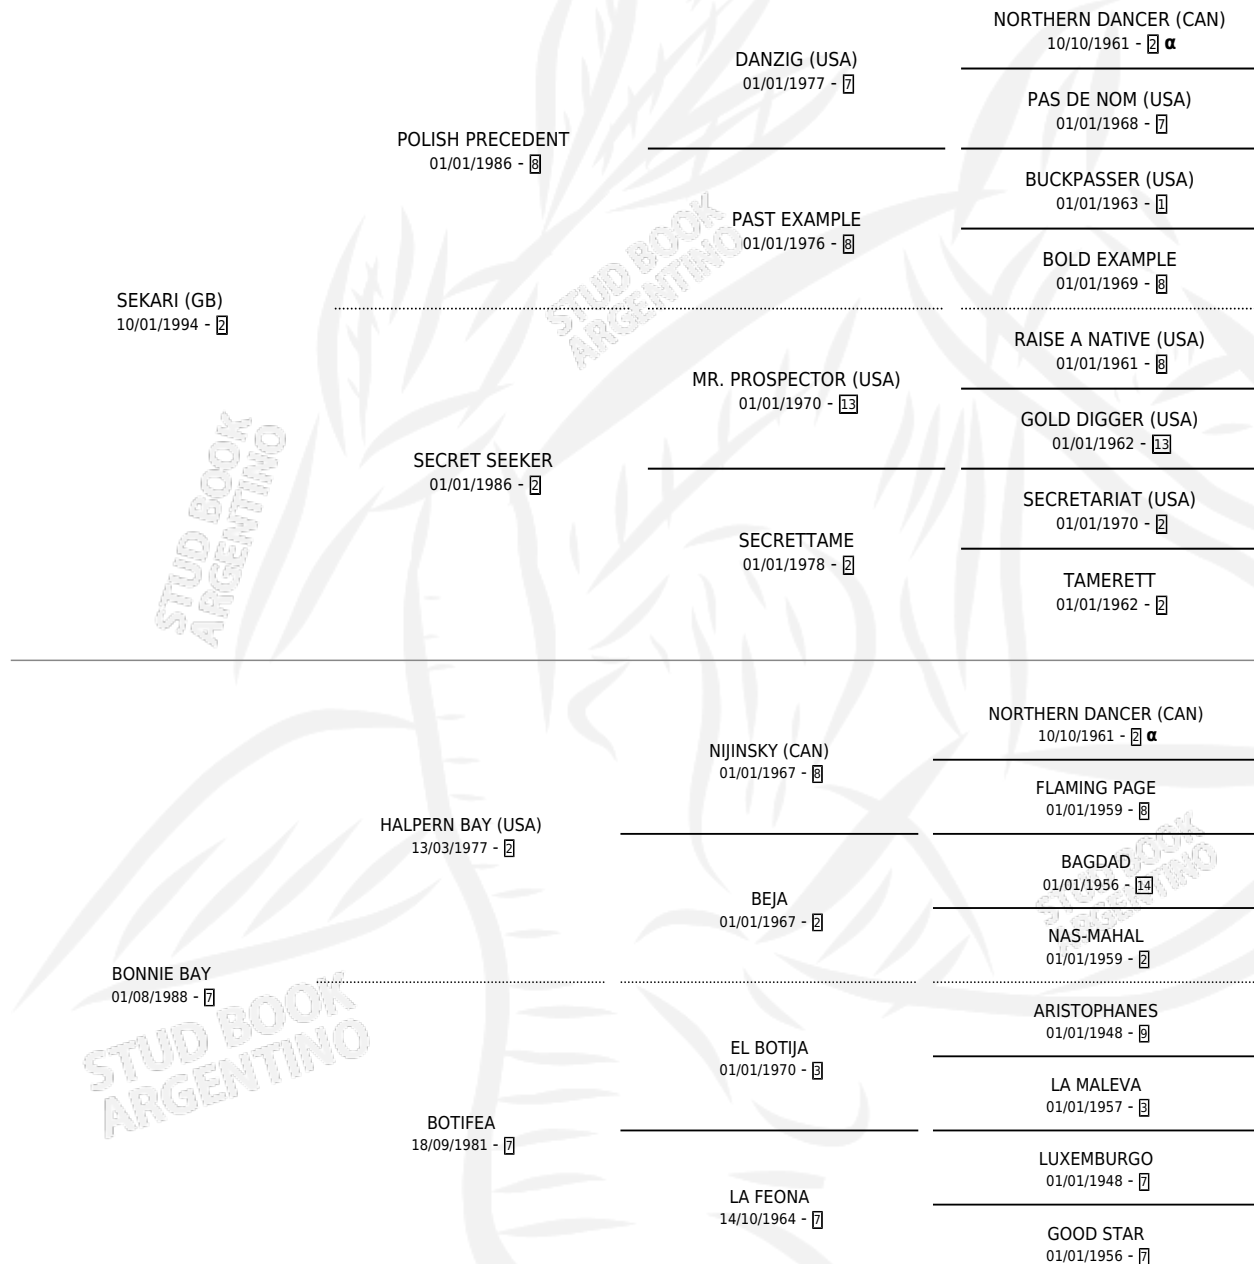

ARI BAY

por **SEKARI (GB)** y **BONNIE BAY** por **HALPERN BAY (USA)**

Argentina · Hembra · Alazan · SP · 25/08/2001
Familia 7 · Volumen 37

ESTADO

TIPIFICACIÓN SANGUÍNEA	✓
TIPIFICACIÓN POR ADN	✓
PASAPORTE	X
IDENTIFICACIÓN POR MICROCHIP	X
REPRODUCTOR	✓

Lugar de nacimiento: San Ignacio De Loyola
Criador: Sin dato

~

HIJOS

	MACHOS	HEMBRAS
3 NACIERON	2	1

SIN ACTUACIONES

PEDIGREE

INBREEDING : α

CAMPAÑA

Solo carreras oficiales de Argentina

POR EDAD

EDAD	CC	1°	2°	3°	4°	5°	NP	CLC	CLG	CLCG1	CLGG1	IMPORTE	GANANCIA / CC
5 AÑOS	6	1	1	2	1	1	0	0	0	0	0	\$17,750	\$2,958
6 AÑOS	1	0	0	0	0	0	1	0	0	0	0	\$0	\$0
TOTALES	7	1	1	2	1	1	1	0	0	0	0	\$17,750	\$2,536
%		14.3%	14.3%	28.6%	14.3%	14.3%	14.3%	0.0%	0.0%	0.0%	0.0%		

Ganadora en San Isidro - \$17,750, a los 5 años.

POR DISTANCIA

HIPODROMO	CC	1°	2°	3°	4°	5°	NP	CLC	CLG	CLCG1	CLGG1	IMPORTE
LA PLATA	1	0	0	0	0	0	1	0	0	0	0	\$0
1400 MTS	1	0	0	0	0	0	1	0	0	0	0	\$0
SAN ISIDRO	3	1	0	1	0	1	0	0	0	0	0	\$11,000
1400 MTS	3	1	0	1	0	1	0	0	0	0	0	\$11,000
PALERMO	3	0	1	1	1	0	0	0	0	0	0	\$6,750
1400 MTS	2	0	1	0	1	0	0	0	0	0	0	\$5,250
1200 MTS	1	0	0	1	0	0	0	0	0	0	0	\$1,500