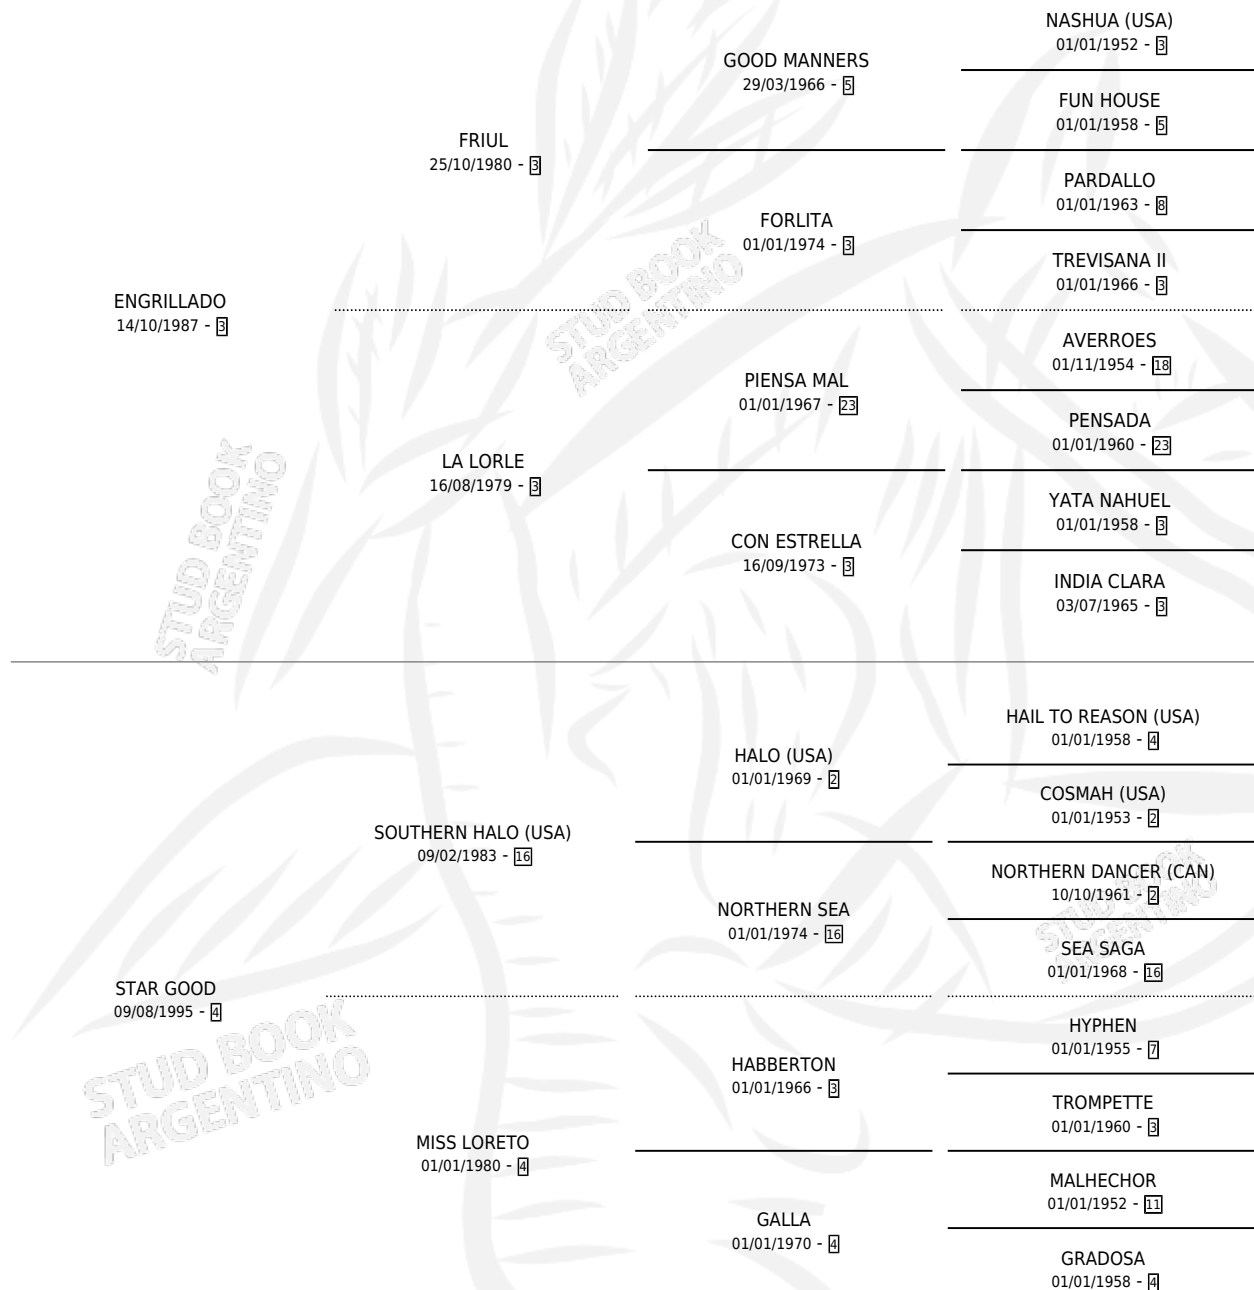

MISS HEKA

por ENGRILLADO y STAR GOOD por SOUTHERN HALO (USA)

Argentina · Hembra · Alazan · SP · 30/10/2001
Familia 4-p · Volumen 37

ESTADO

TIPIFICACIÓN SANGUÍNEA	✓
TIPIFICACIÓN POR ADN	✓
PASAPORTE	X
IDENTIFICACIÓN POR MICROCHIP	X
REPRODUCTOR	✓

Lugar de nacimiento: La Numancia
Criador: Sin dato

~

HIJOS

	MACHOS	HEMBRAS
2 NACIERON	2	0
1 CORRIERON	1	0
1 GANARON	1	0

0 GANADORES CL **0** GANADORES GR **0** GANADORES G1

PEDIGREE

CAMPAÑA

Solo carreras oficiales de Argentina