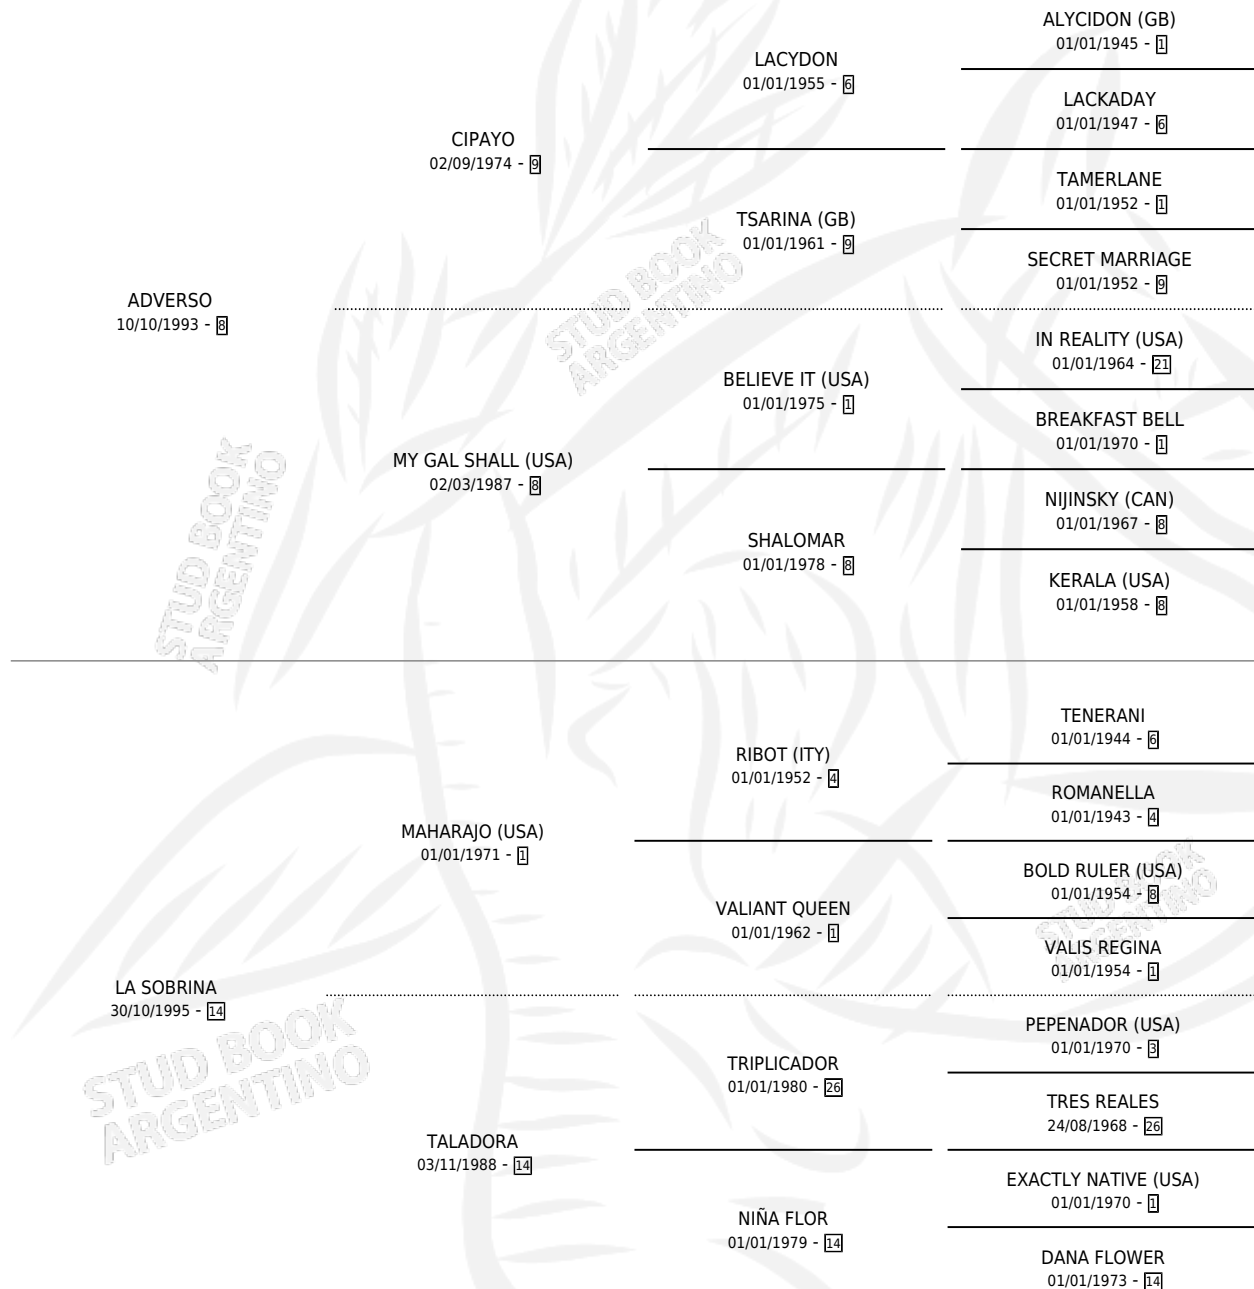

EL ADVERSARIO

por **ADVERSO** y **LA SOBRINA** por **MAHARAJO (USA)**

Argentina · Macho · Alazan · SP · 23/11/2001
Familia 14-e · Volumen 37

ESTADO

TIPIFICACIÓN SANGUÍNEA	✓
TIPIFICACIÓN POR ADN	X
PASAPORTE	X
IDENTIFICACIÓN POR MICROCHIP	X
REPRODUCTOR	X

Lugar de nacimiento: Manzanares

Criador: Sin dato

PEDIGREE

EL ADVERSARIO

Datos oficiales del Stud Book Argentino

Documento generado el 10/05/2026

studbook.org.ar