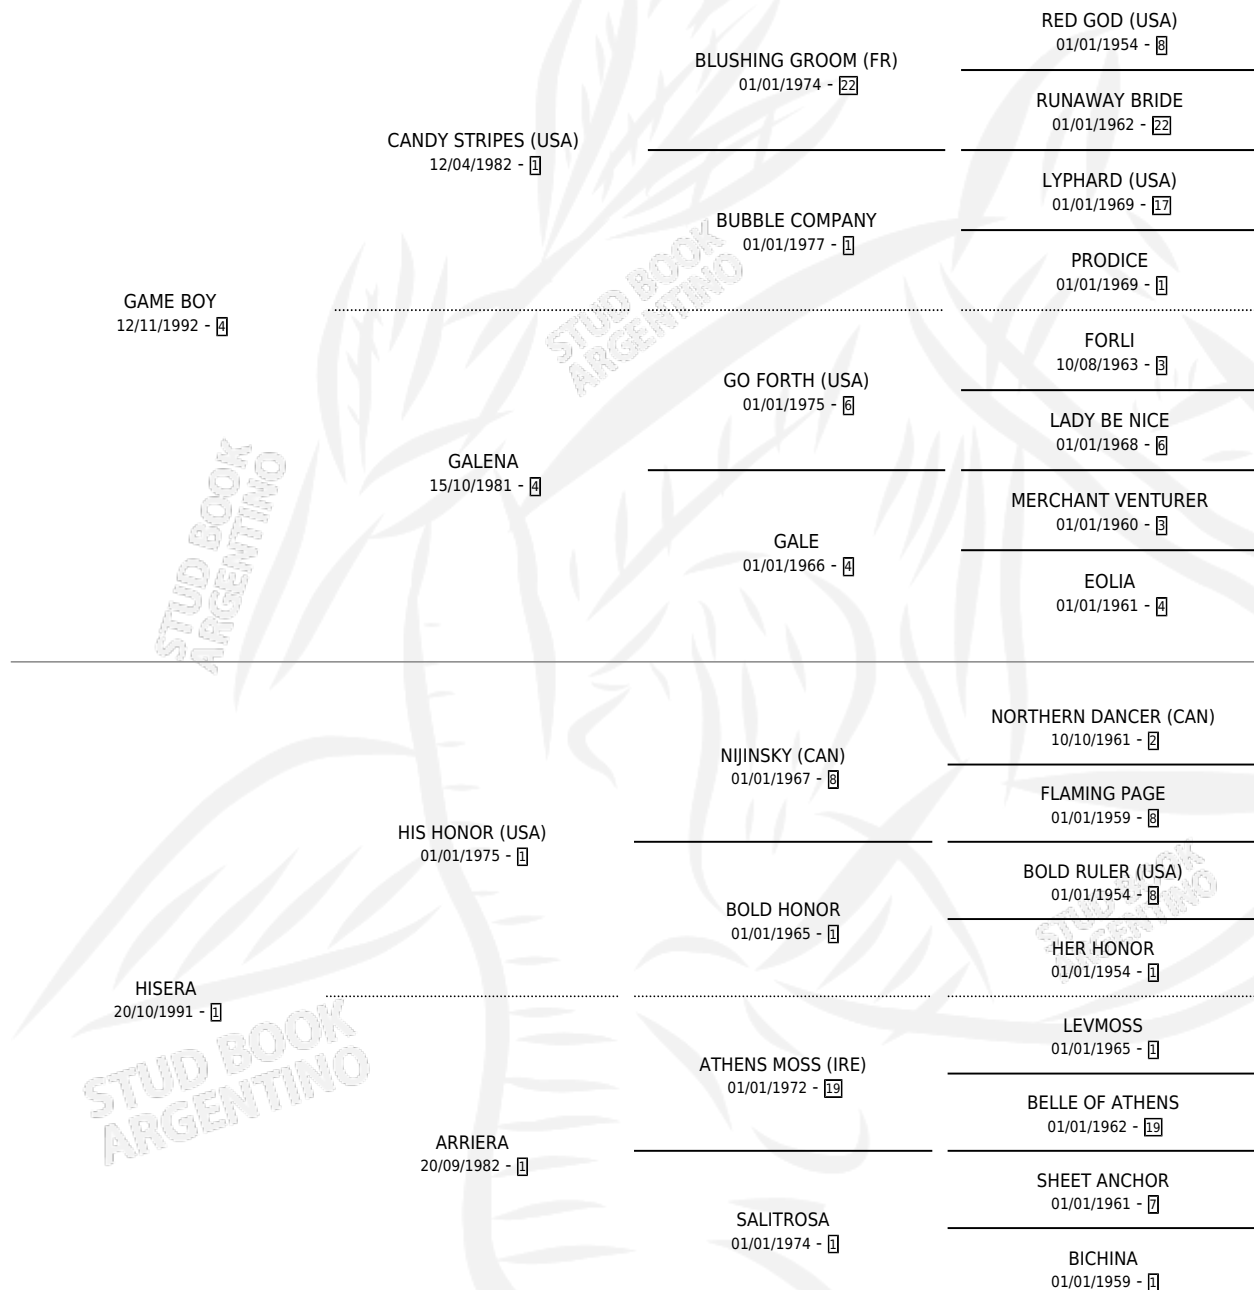

Lugar de nacimiento: Silvina S

Criador: Sin dato

~

HIJOS

	MACHOS	HEMBRAS
11 NACIERON	7	4
10 CORRIERON	7	3
7 GANARON	6	1
0 GANADORES CL	0 GANADORES GR	0 GANADORES G1

PEDIGREE

CAMPAÑA

Solo carreras oficiales de Argentina

Ganadora de 2 carreras en La Plata - \$34,577, a los 3 y 4 años.

POR DISTANCIA

HIPODROMO	CC	1°	2°	3°	4°	5°	NP	CLC	CLG	CLCG1	CLGG1	IMPORTE
LA PLATA	12	2	4	3	1	2	0	0	0	0	0	\$31,562
1300 MTS	1	0	1	0	0	0	0	0	0	0	0	\$2,670
1400 MTS	2	0	0	1	1	0	0	0	0	0	0	\$1,972
1200 MTS	7	2	2	1	0	2	0	0	0	0	0	\$23,840
1000 MTS	2	0	1	1	0	0	0	0	0	0	0	\$3,080
PALERMO	2	0	0	2	0	0	0	0	0	0	0	\$3,015
1200 MTS	1	0	0	1	0	0	0	0	0	0	0	\$1,350
1000 MTS	1	0	0	1	0	0	0	0	0	0	0	\$1,665