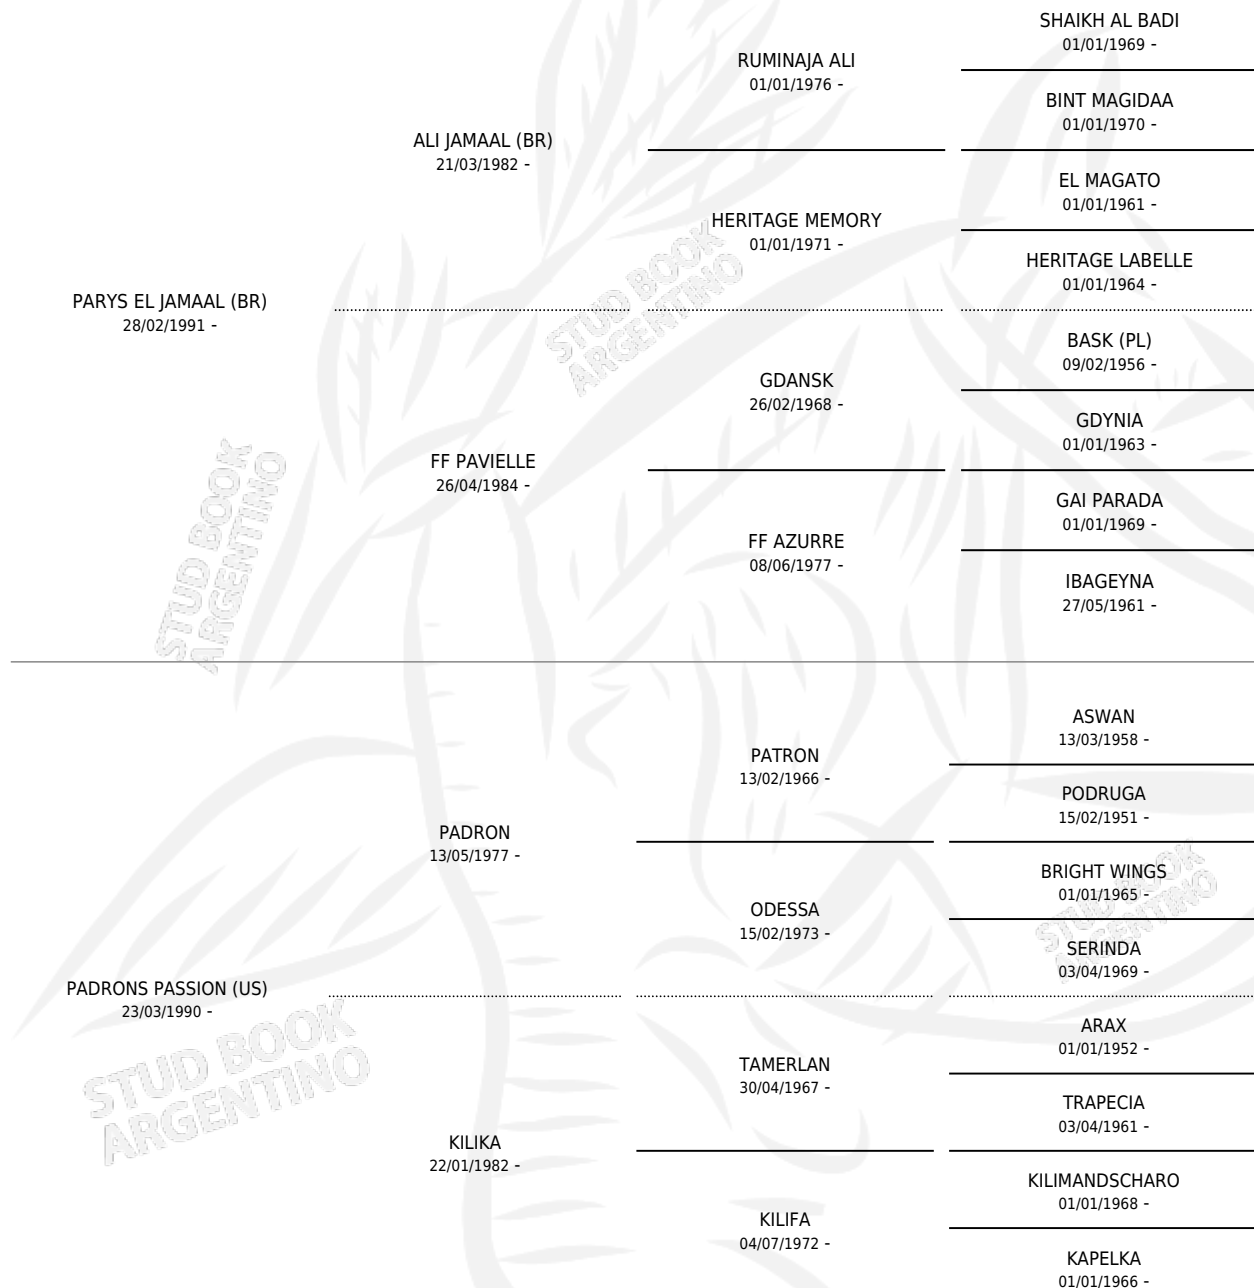

PARYS PASSION

por PARYS EL JAMAAL (BR) y PADRONS PASSION (US)
por PADRON

Argentina · Macho · Tordillo · AP · 07/01/2002
Familia · Volumen 38

ESTADO

TIPIFICACIÓN SANGUÍNEA	✓
TIPIFICACIÓN POR ADN	X
PASAPORTE	X
IDENTIFICACIÓN POR MICROCHIP	X
REPRODUCTOR	X

Lugar de nacimiento: El Dok
Criador: El Dok

PEDIGREE

PARYS PASSION

Datos oficiales del Stud Book Argentino

Documento generado el 11/05/2026

studbook.org.ar