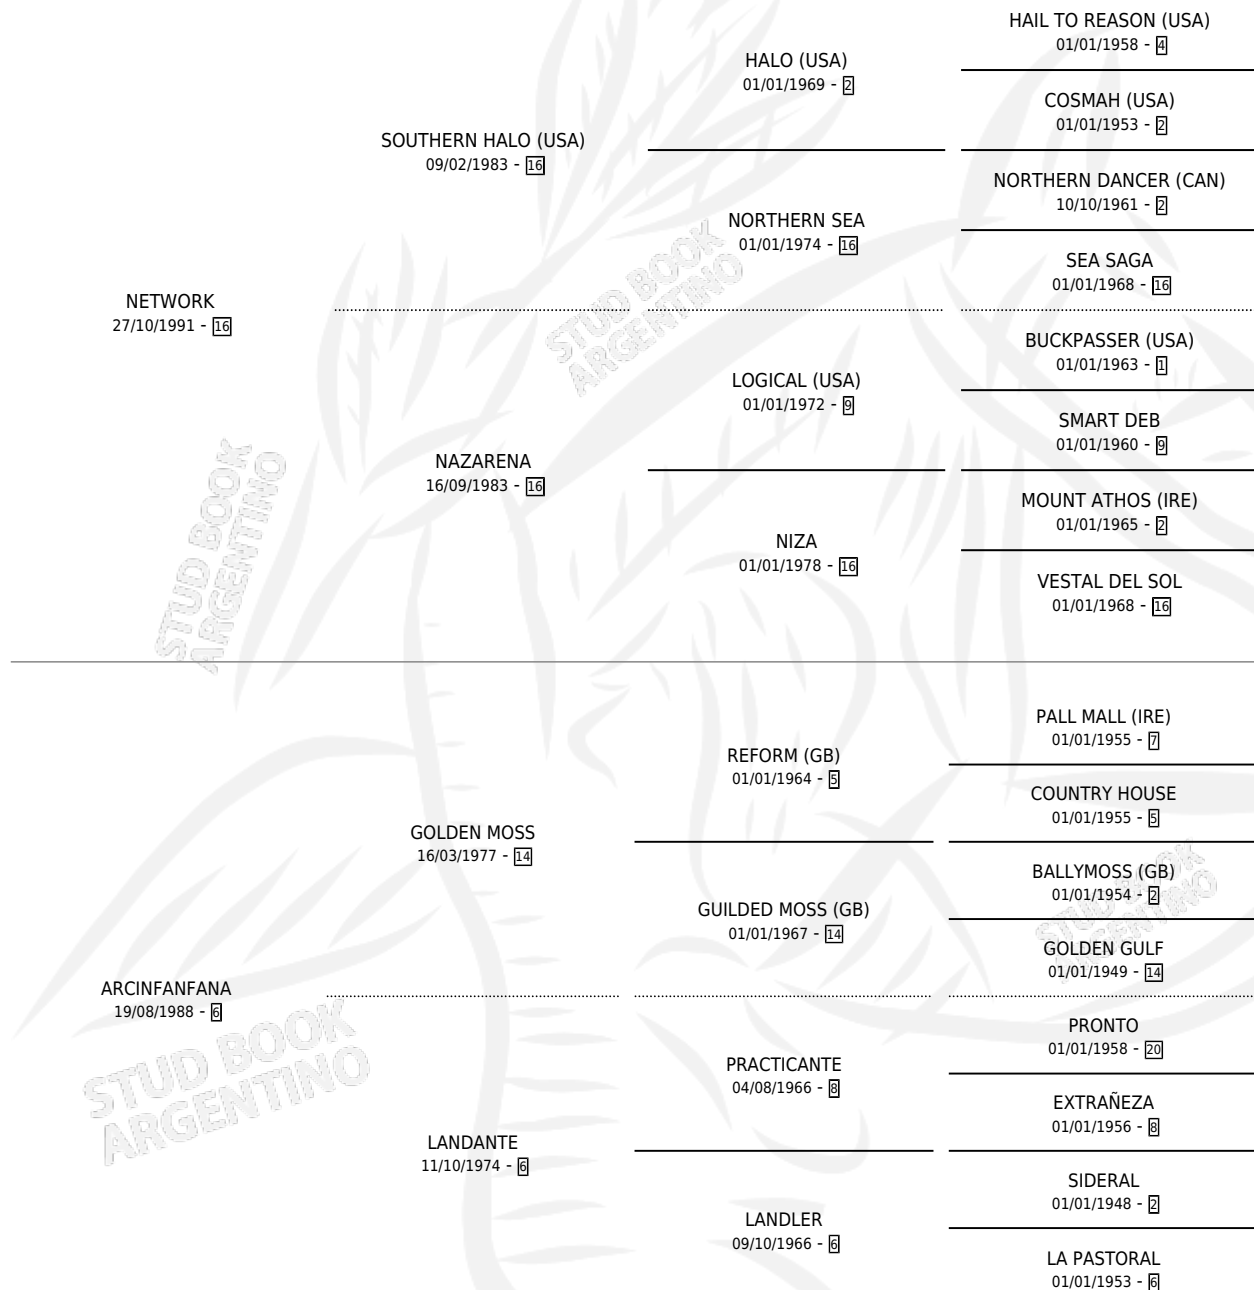

BEBA FANA

por NETWORK y ARCINFANFANA por GOLDEN MOSS

Argentina · Hembra · Alazan · SP · 07/11/2001
Familia 6-d · Volumen 37

ESTADO

TIPIFICACIÓN SANGUÍNEA	X
TIPIFICACIÓN POR ADN	X
PASAPORTE	X
IDENTIFICACIÓN POR MICROCHIP	X
REPRODUCTOR	X

Lugar de nacimiento: El Reposo

Criador: Sin dato

PEDIGREE

BEBA FANA

Datos oficiales del Stud Book Argentino

Documento generado el 12/06/2026

studbook.org.ar