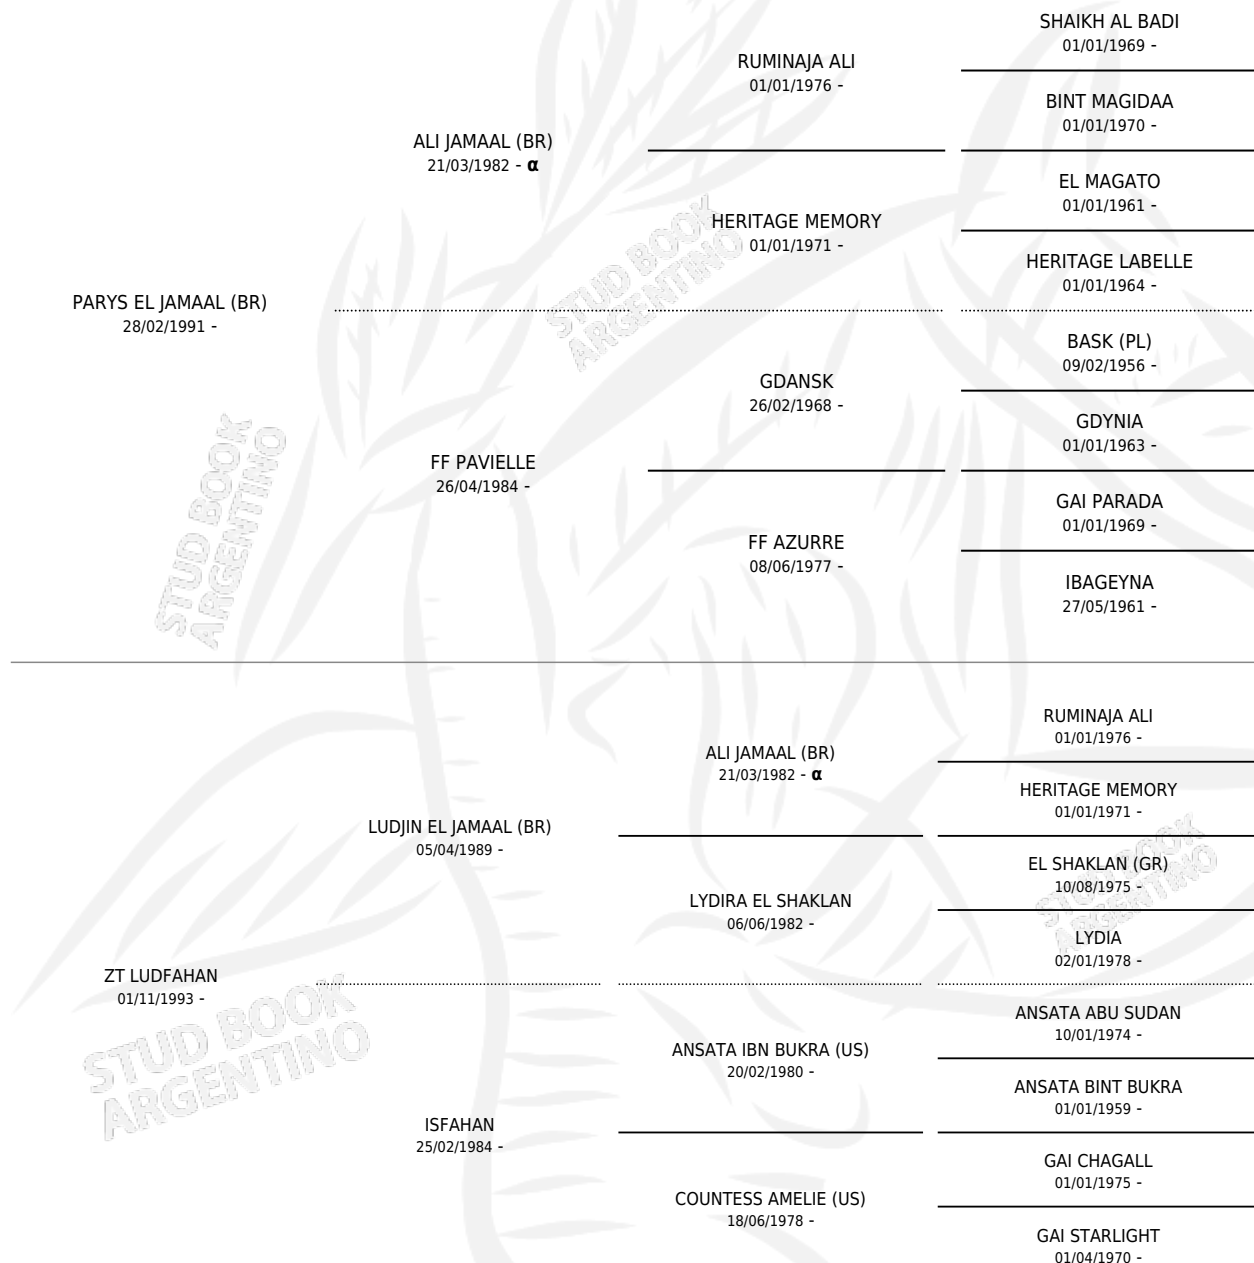

ZT GRANADA

por PARYS EL JAMAAL (BR) y ZT LUDFAHAN por LUDJIN EL JAMAAL (BR)

Argentina · Hembra · Tordillo · AP · 11/01/2002
Familia · Volumen 38

ESTADO

TIPIFICACIÓN SANGUÍNEA	✓
TIPIFICACIÓN POR ADN	✓
PASAPORTE	X
IDENTIFICACIÓN POR MICROCHIP	X
REPRODUCTOR	✓

Lugar de nacimiento: El Atalaya
Criador: El Atalaya

~

HIJOS

	MACHOS	HEMBRAS
4 NACIERON	1	3
SIN ACTUACIONES		

PEDIGREE

INBREEDING : α