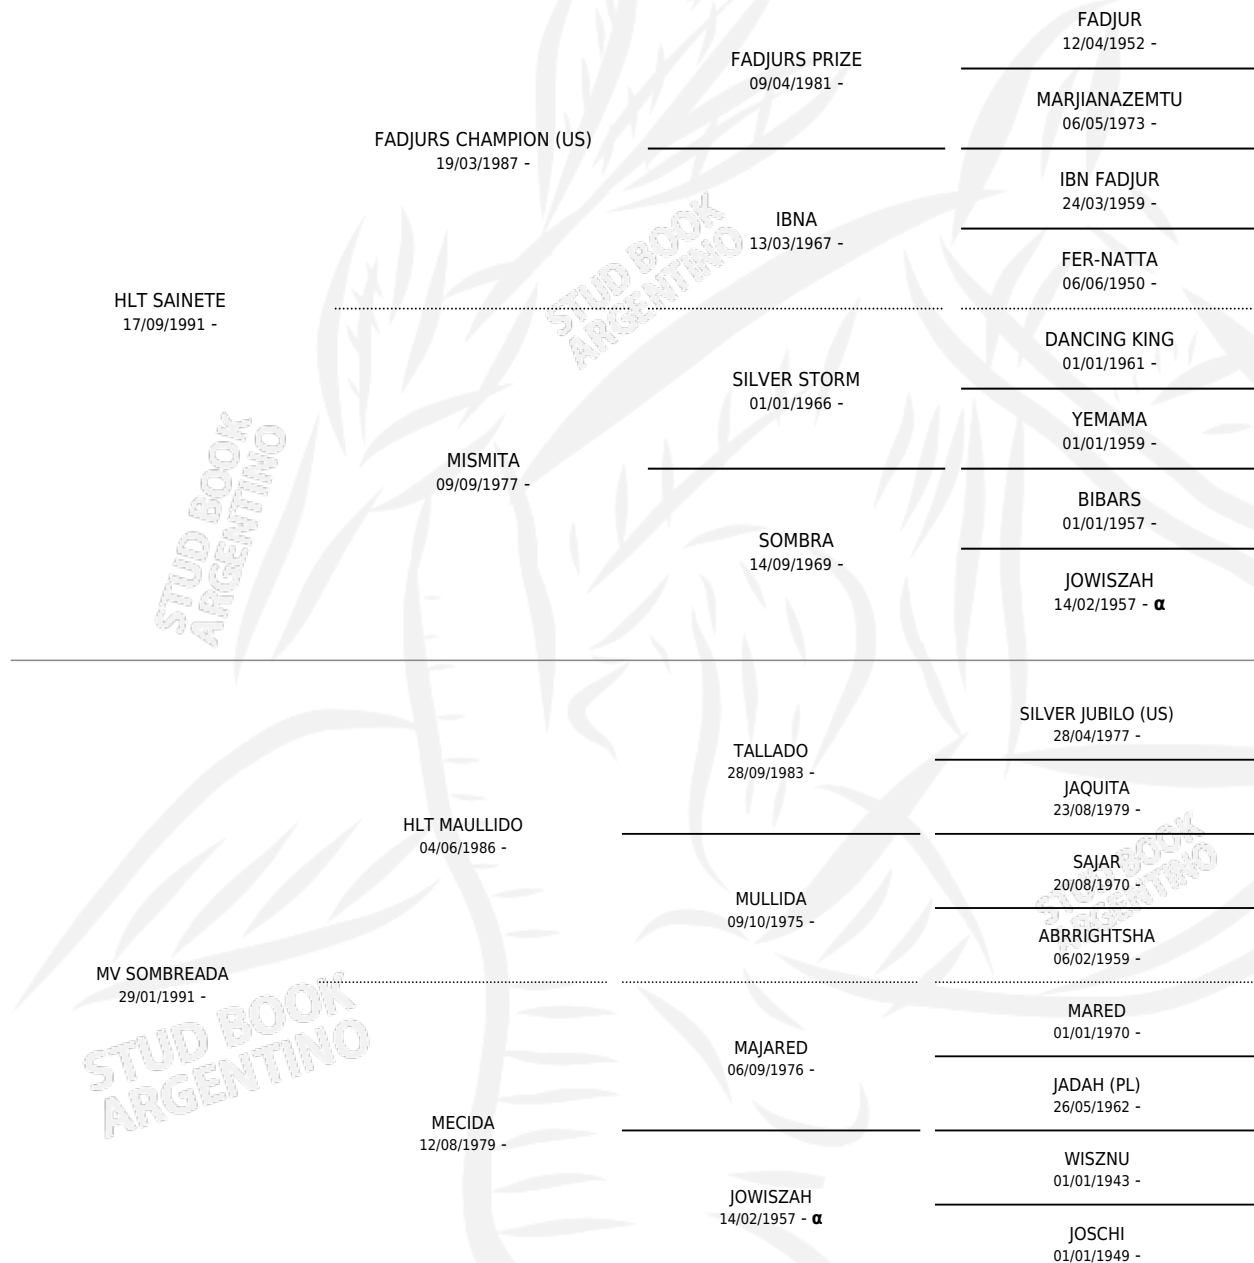

HLT.INDIO NEGRO

PEDIGREE

por HLT SAINETE y MV SOMBREADA por HLT MAULLIDO

INBREEDING : α

Argentina · Macho · Tordillo · AP · 11/02/2002
Familia · Volumen 38

ESTADO

TIPIFICACIÓN SANGUÍNEA	✓
TIPIFICACIÓN POR ADN	✓
PASAPORTE	X
IDENTIFICACIÓN POR MICROCHIP	X
REPRODUCTOR	✓

Lugar de nacimiento: Los Toros

Criador: Los Toros

~

HIJOS

	MACHOS	HEMBRAS
9 NACIERON	1	8
SIN ACTUACIONES		

SERVICIOS PADRILLO

TEMPORADA	HARAS	SERVICIO	NAC.	EFFECTIVIDAD
2006	LOS TOROS	5	3	60.00 %
2006	LOS TOROS	1	1	100 %
2005	LOS TOROS	6	4	66.67 %
2005	LOS TOROS	2	0	0.00 %
2004	LOS TOROS	1	1	100 %