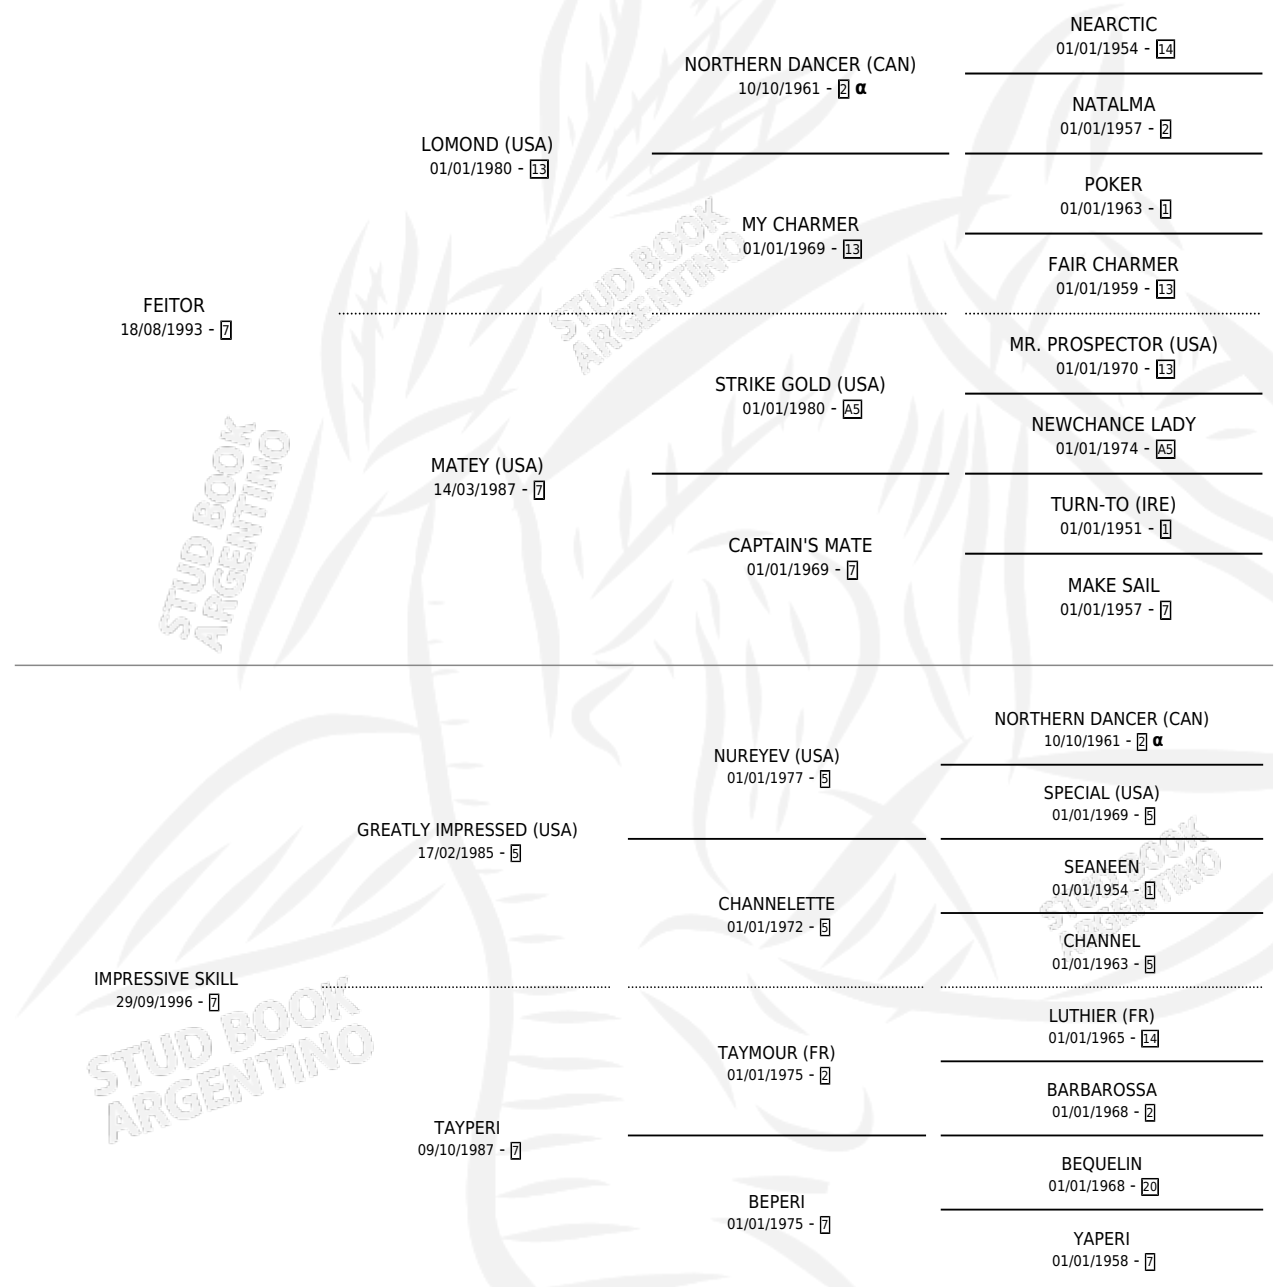

GREAT FELLOW

por FEITOR y IMPRESSIVE SKILL por GREATLY IMPRESSED (USA)

Argentina · Macho · Zaino · SP · 15/01/2002
Familia 7-d · Volumen 38

ESTADO

| | |
|------------------------------|---|
| TIPIFICACIÓN SANGUÍNEA | X |
| TIPIFICACIÓN POR ADN | X |
| PASAPORTE | X |
| IDENTIFICACIÓN POR MICROCHIP | X |
| REPRODUCTOR | X |

Lugar de nacimiento: Nonthue

Criador: Sin dato

PEDIGREE

INBREEDING : α

GREAT FELLOW

Datos oficiales del Stud Book Argentino

Documento generado el 12/06/2026

studbook.org.ar