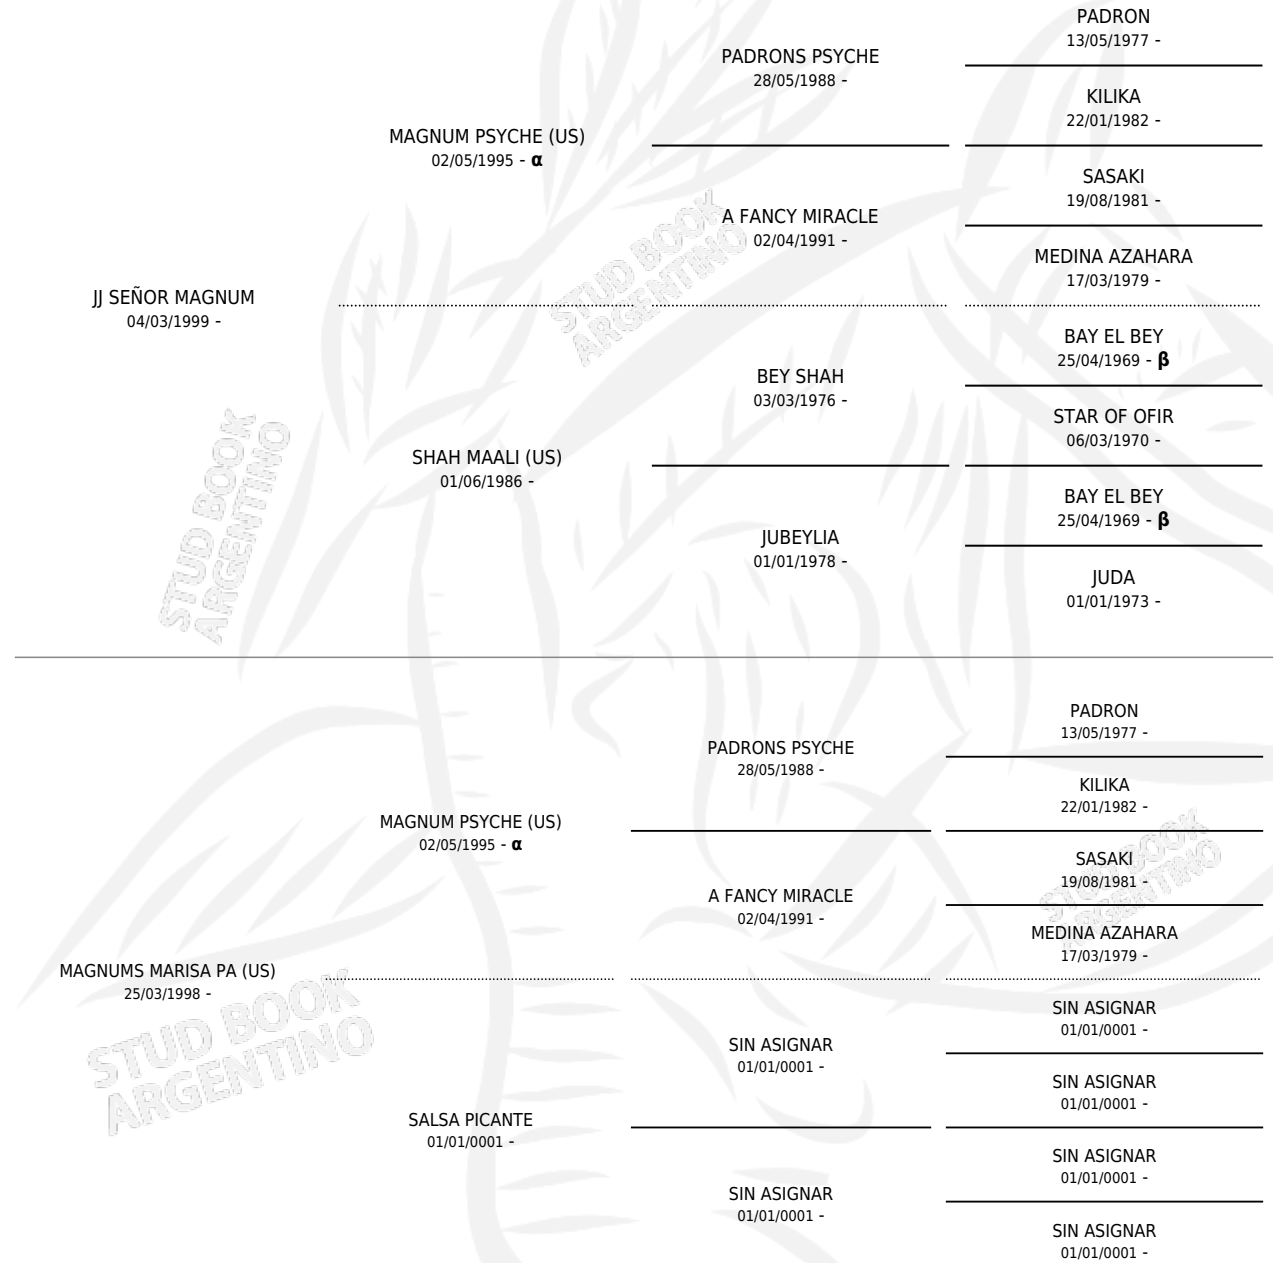

JJ VANIDOSA

por JJ SEÑOR MAGNUM y MAGNUMS MARISA PA (US) por
MAGNUM PSYCHE (US)

Argentina · Hembra · Zaino Doradillo · AP · 05/02/2002
Familia · Volumen 38

ESTADO

TIPIFICACIÓN SANGUÍNEA	✓
TIPIFICACIÓN POR ADN	X
PASAPORTE	X
IDENTIFICACIÓN POR MICROCHIP	X
REPRODUCTOR	X

Lugar de nacimiento: Mayed
Criador: Mayed Sa

PEDIGREE

INBREEDING : α, β

JJ VANIDOSA

Datos oficiales del Stud Book Argentino

Documento generado el 11/06/2026

studbook.org.ar