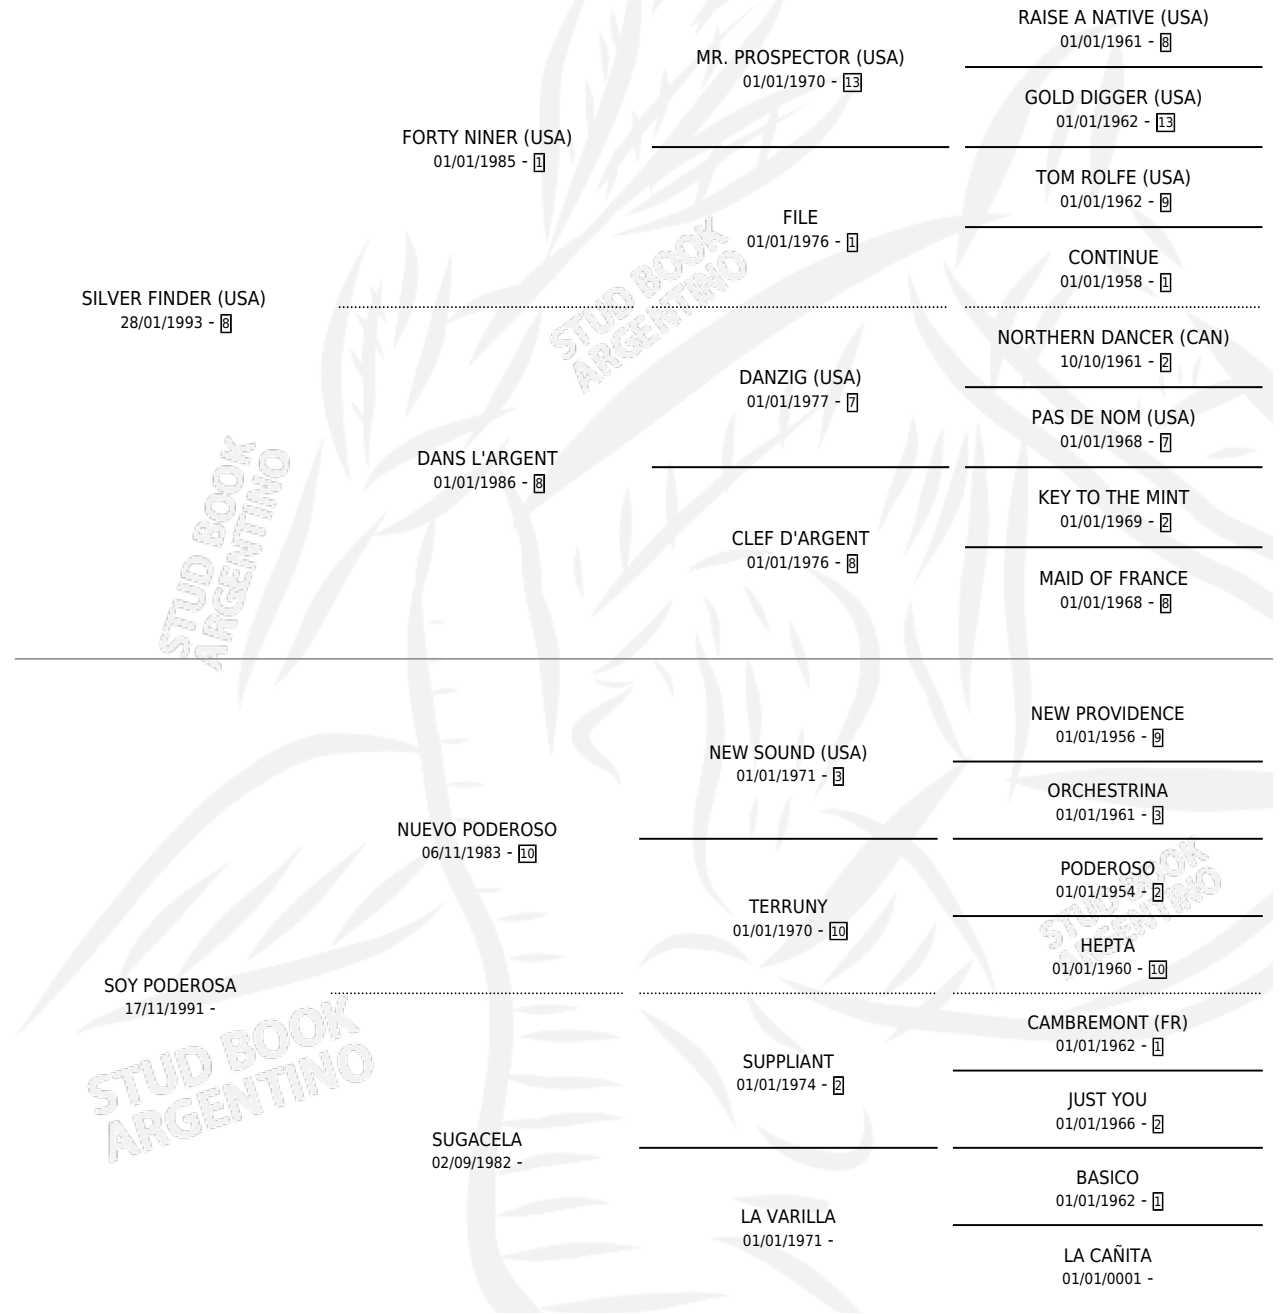

SOY CARMEN

por **SILVER FINDER (USA)** y **SOY PODEROSA** por **NUEVO PODEROSO**

Argentina · Hembra · Alazan · SP · 16/10/2001
Familia · Volumen 37

ESTADO

TIPIFICACIÓN SANGUÍNEA	✓
TIPIFICACIÓN POR ADN	✓
PASAPORTE	X
IDENTIFICACIÓN POR MICROCHIP	X
REPRODUCTOR	✓

Lugar de nacimiento: Las Ortigas
Criador: Sin dato

~

HIJOS

	MACHOS	HEMBRAS
1 NACIERON	1	0
SIN ACTUACIONES		

PEDIGREE

CAMPAÑA

Solo carreras oficiales de Argentina

POR EDAD