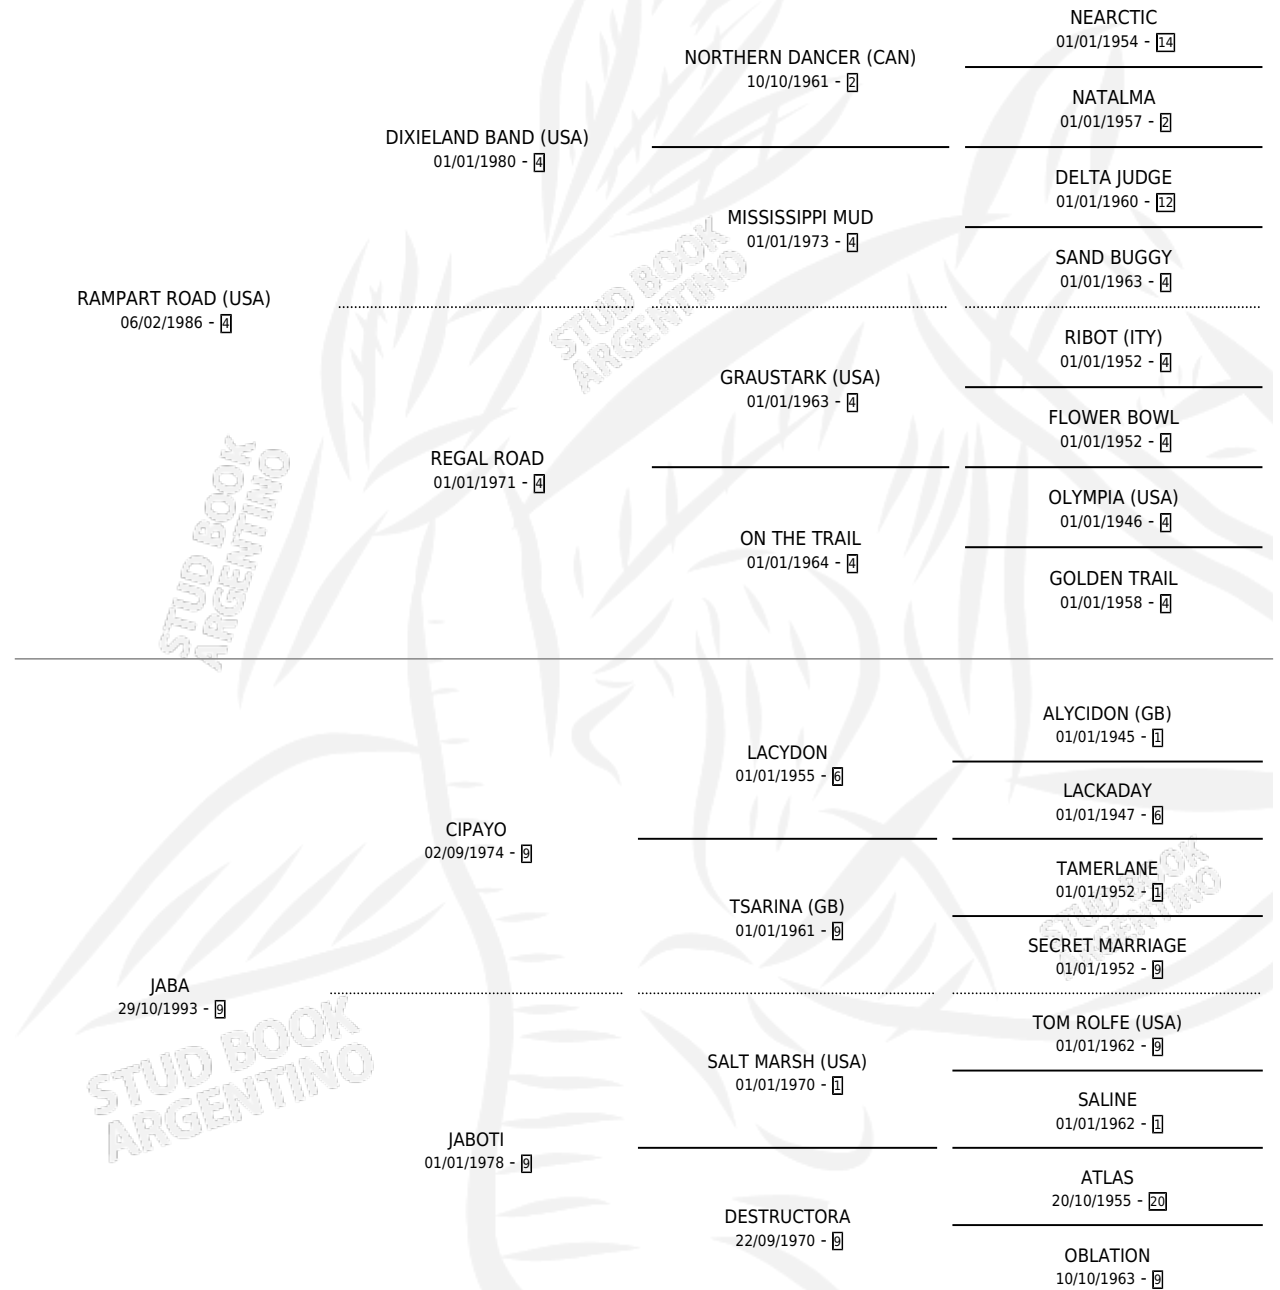

MISTER ROAD

por RAMPART ROAD (USA) y JABA por CIPAYO

Argentina · Macho · Alazan Tostado · SP · 15/10/2001
Familia 9-g · Volumen 37

ESTADO

TIPIFICACIÓN SANGUÍNEA	✓
TIPIFICACIÓN POR ADN	X
PASAPORTE	X
IDENTIFICACIÓN POR MICROCHIP	X
REPRODUCTOR	X

Lugar de nacimiento: El Navegante

Criador: La Payanca

PEDIGREE

CAMPAÑA

Solo carreras oficiales de Argentina

POR EDAD

EDAD	CC	1°	2°	3°	4°	5°	NP	CLC	CLG	CLCG1	CLGG1	IMPORTE	GANANCIA / CC
3 AÑOS	5	0	1	1	1	0	2	1	0	0	0	\$5,875	\$1,175
5 AÑOS	6	1	0	2	0	2	1	0	0	0	0	\$15,750	\$2,625
6 AÑOS	2	0	0	0	0	1	1	0	0	0	0	\$750	\$375
TOTALES	13	1	1	3	1	3	4	1	0	0	0	\$22,375	\$1,721
%		7.7%	7.7%	23.1%	7.7%	23.1%	30.8%	7.7%	0.0%	0.0%	0.0%		

Ganador en Palermo - \$22,375, a los 5 años, incluso 3ro Prov. Unidas **[L]**.

POR DISTANCIA

HIPODROMO	CC	1°	2°	3°	4°	5°	NP	CLC	CLG	CLCG1	CLGG1	IMPORTE
SAN ISIDRO	1	0	0	0	0	0	1	0	0	0	0	\$0
1600 MTS	1	0	0	0	0	0	1	0	0	0	0	\$0
PALERMO	12	1	1	3	1	3	3	1	0	0	0	\$22,375
1600 MTS	6	1	0	2	0	2	1	0	0	0	0	\$15,750
1400 MTS	2	0	0	0	0	1	1	0	0	0	0	\$750
2000 MTS	3	0	1	0	1	0	1	0	0	0	0	\$4,675
1800 MTS	1	0	0	1	0	0	0	1	0	0	0	\$1,200