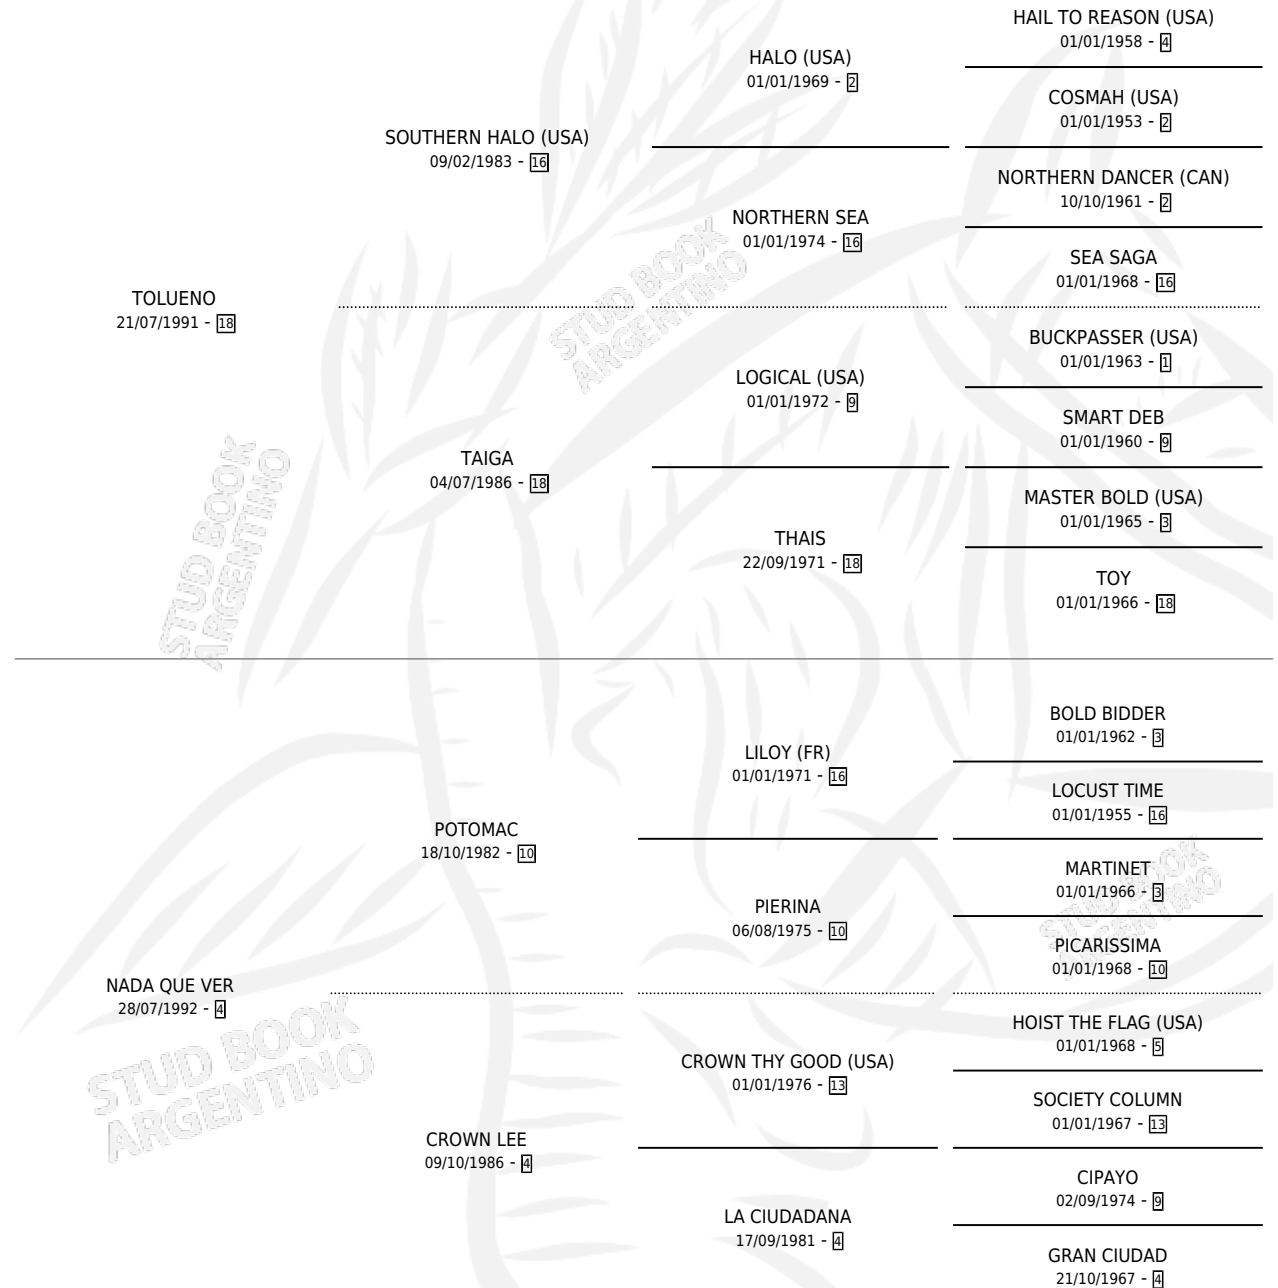

DUDOSA TOL

por **TOLUENO** y **NADA QUE VER** por **POTOMAC**

Argentina · Hembra · Zaino · SP · 19/09/2001
Familia 4-d · Volumen 37

ESTADO

TIPIFICACIÓN SANGUÍNEA	X
TIPIFICACIÓN POR ADN	X
PASAPORTE	X
IDENTIFICACIÓN POR MICROCHIP	X
REPRODUCTOR	X

Lugar de nacimiento: Rincon del Ayui

Criador: Rincon del Ayui

PEDIGREE

DUDOSA TOL

Datos oficiales del Stud Book Argentino

Documento generado el 09/05/2026

studbook.org.ar