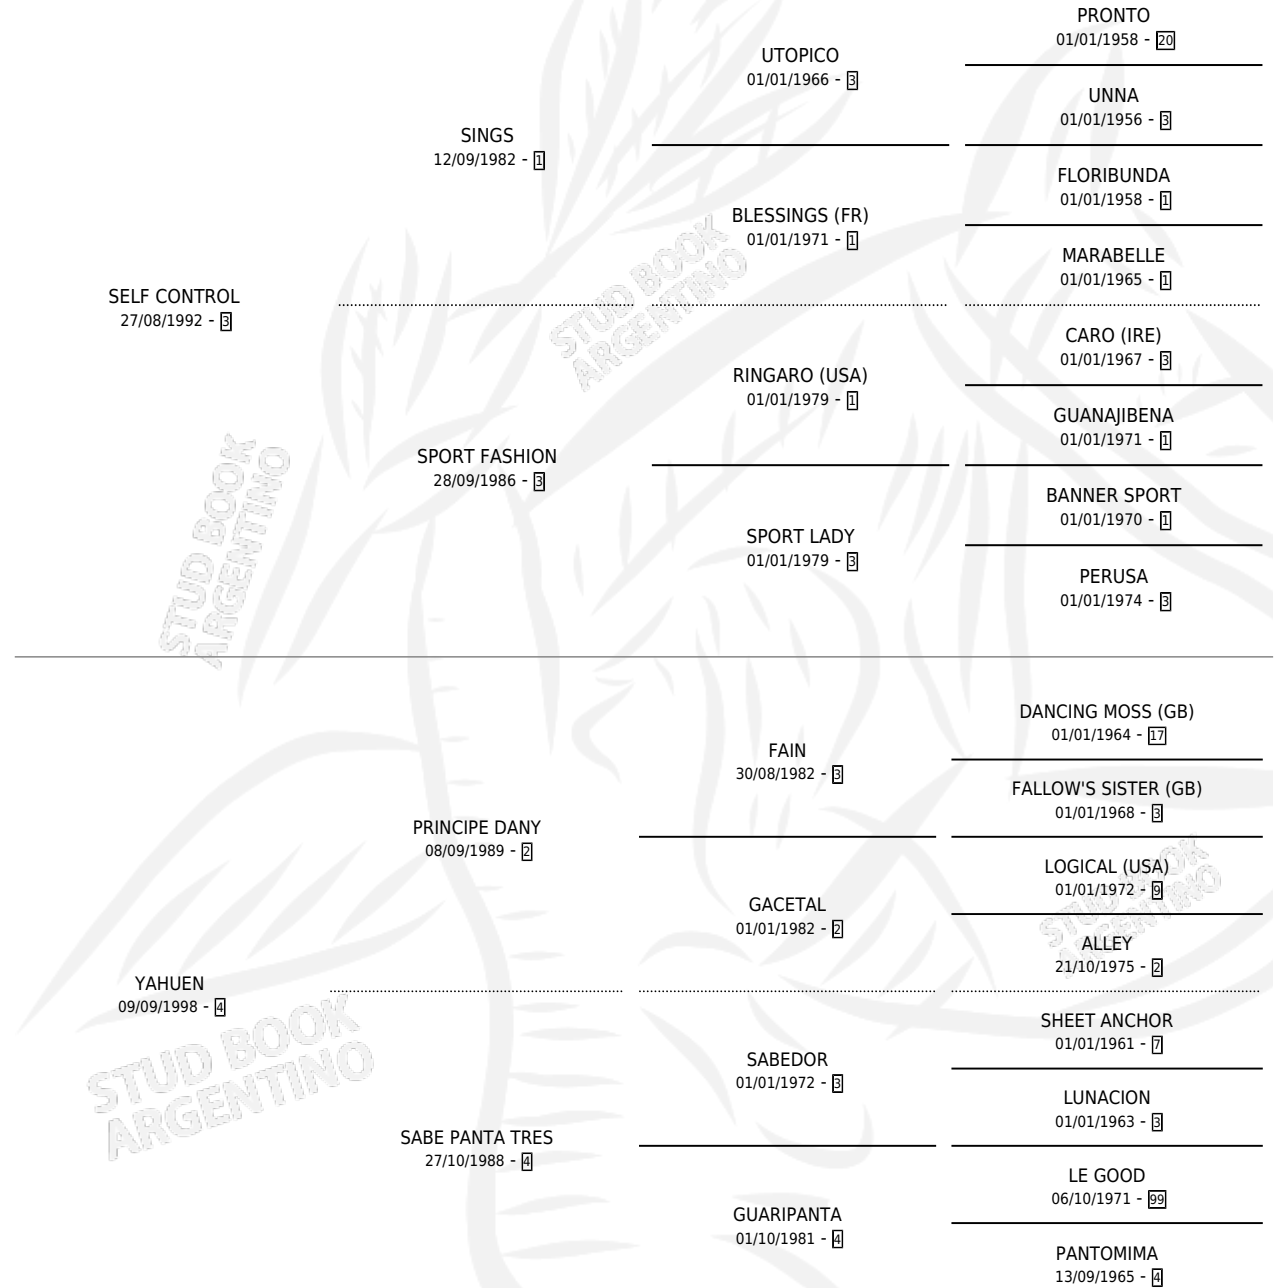

# SELF LUCY

por SELF CONTROL y YAHUEN por PRINCIPE DANY

Argentina · Hembra · Alazan · SP · 14/11/2001  
Familia 4-b · Volumen 37

## ESTADO

TIPIFICACIÓN SANGUÍNEA	X
TIPIFICACIÓN POR ADN	X
PASAPORTE	X
IDENTIFICACIÓN POR MICROCHIP	X
REPRODUCTOR	X

**Lugar de nacimiento:** La Guarida

**Criador:** Chiapill

## PEDIGREE