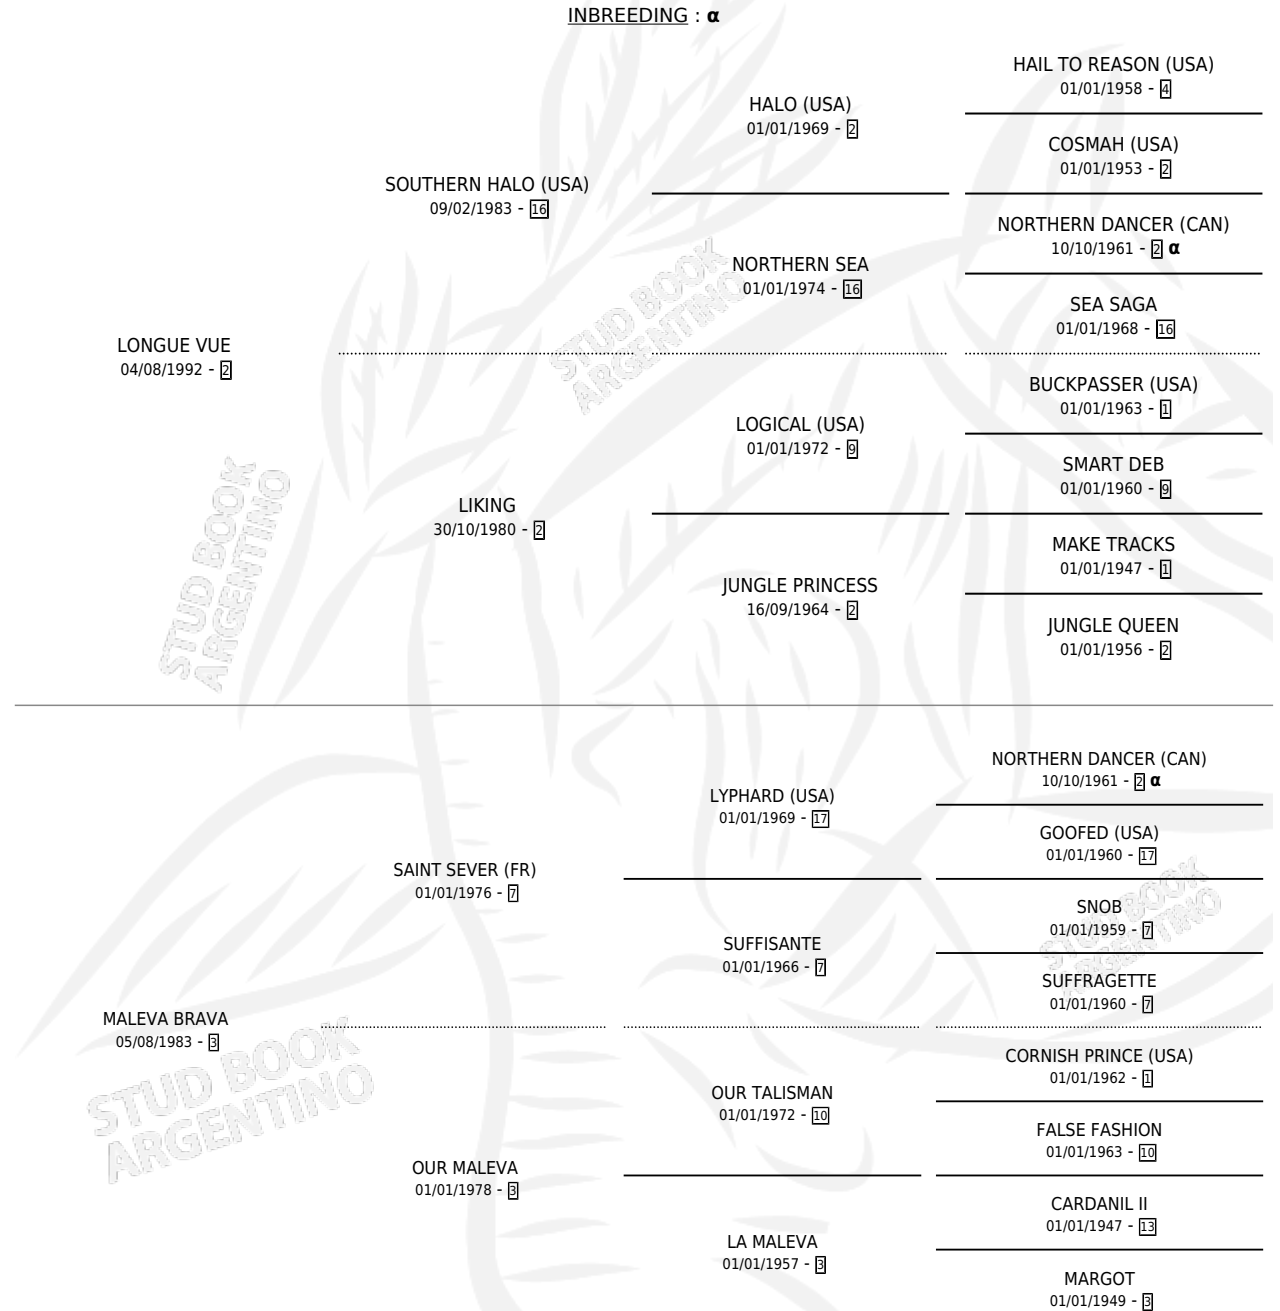

LONGUE MALENA

por LONGUE VUE y MALEVA BRAVA por SAINT SEVER
(FR)

Argentina · Hembra · Alazan · SP · 26/09/2001
Familia 3-h · Volumen 37

ESTADO

TIPIFICACIÓN SANGUÍNEA	✓
TIPIFICACIÓN POR ADN	✓
PASAPORTE	✓
IDENTIFICACIÓN POR MICROCHIP	X
REPRODUCTOR	✓

Lugar de nacimiento: La Pituca
Criador: Anzorreguy Hugo Alberto

~

HIJOS

	MACHOS	HEMBRAS
4 NACIERON	2	2
1 CORRIERON	1	0

SIN ACTUACIONES

PEDIGREE

INBREEDING : α

S

mientos 4 / Efectividad 80.00%

PADRILLO	PRODUCTO	CRIADOR	1ER SERVICIO	ÚLTIMO SERVICIO
GRAN MATEO	∅		11/11/2013	11/11/2013
LONGUE MALENA				
SOUTH LAKE	PHUGALAKE (M A, 14/09/2012)	ALZA GUSTAVO JAVIER	28/09/2011	28/09/2011
EQUIPADO	SANTI EQUIL (M Z, 20/11/2010)	ALZA GUSTAVO JAVIER	26/11/2009	30/11/2009
EQUIPADO	LA MONONGA (H Z, 06/11/2009)	ALZA GUSTAVO JAVIER	22/11/2008	22/11/2008
EQUIPADO	LONGUE EQUIPADO (M A, 11/11/2008)	ANZORREGUY HUGO ALBERTO	10/12/2007	10/12/2007