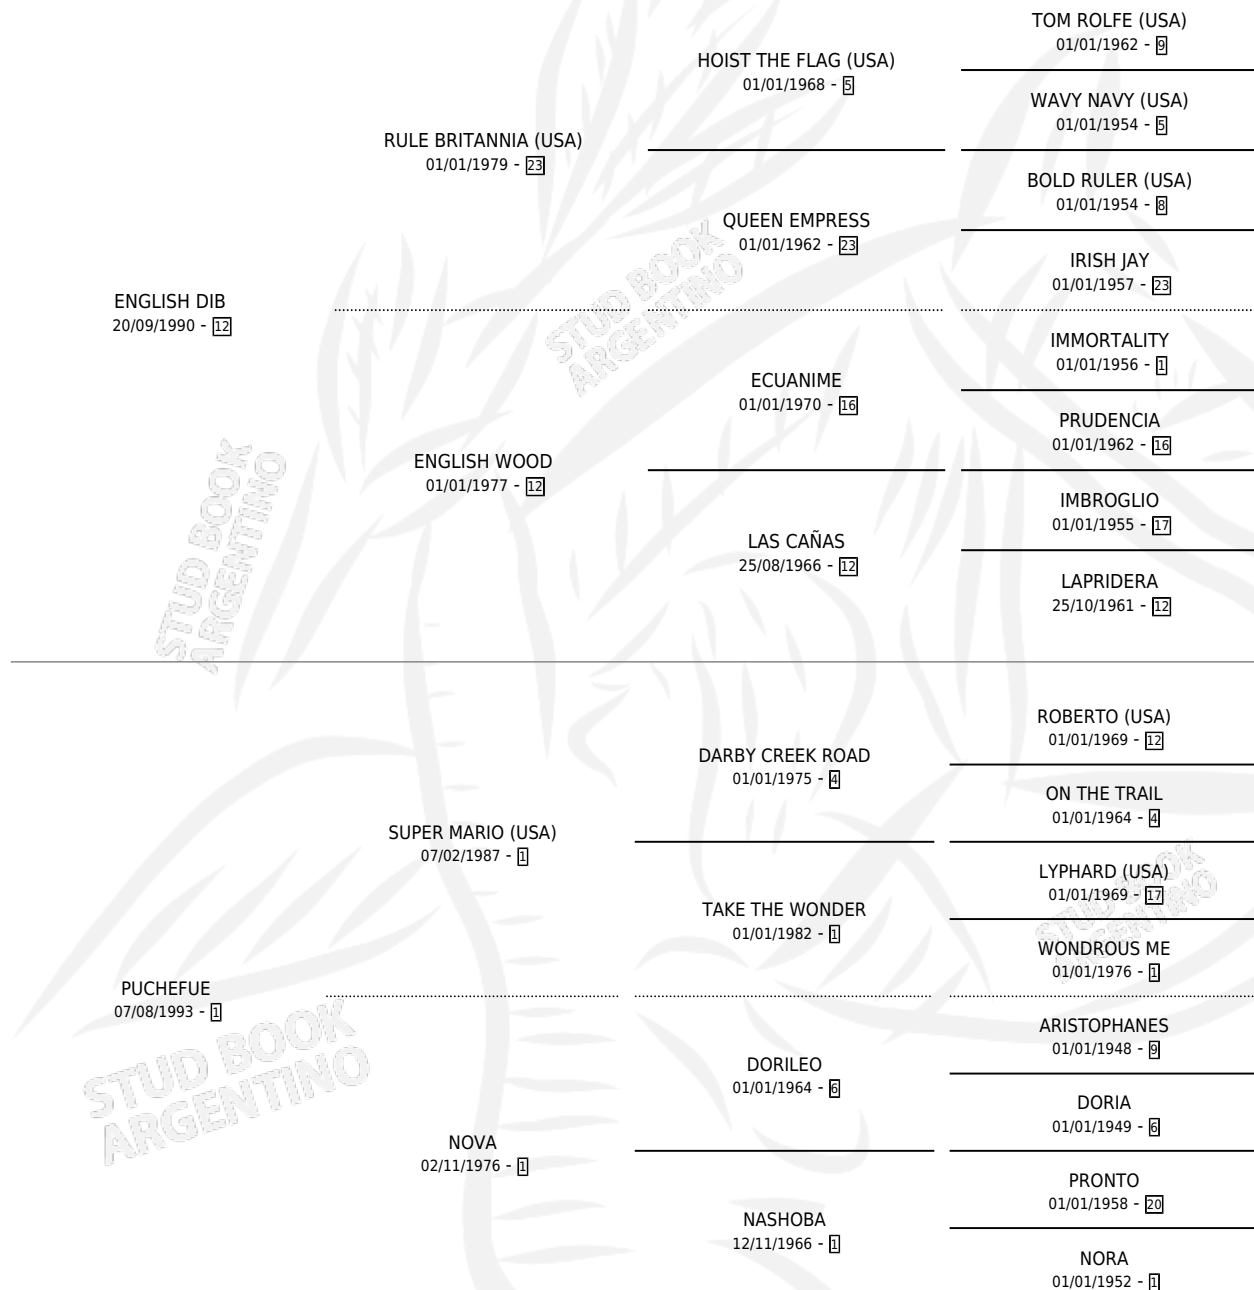

PUCHOFUE

por ENGLISH DIB y PUCHEFUE por SUPER MARIO (USA)

Argentina · Macho · Alazan · SP · 16/10/2001
Familia 1-j · Volumen 37

ESTADO

TIPIFICACIÓN SANGUÍNEA	✓
TIPIFICACIÓN POR ADN	X
PASAPORTE	X
IDENTIFICACIÓN POR MICROCHIP	X
REPRODUCTOR	X

Lugar de nacimiento: El Tambolar

Criador: Sin dato

PEDIGREE