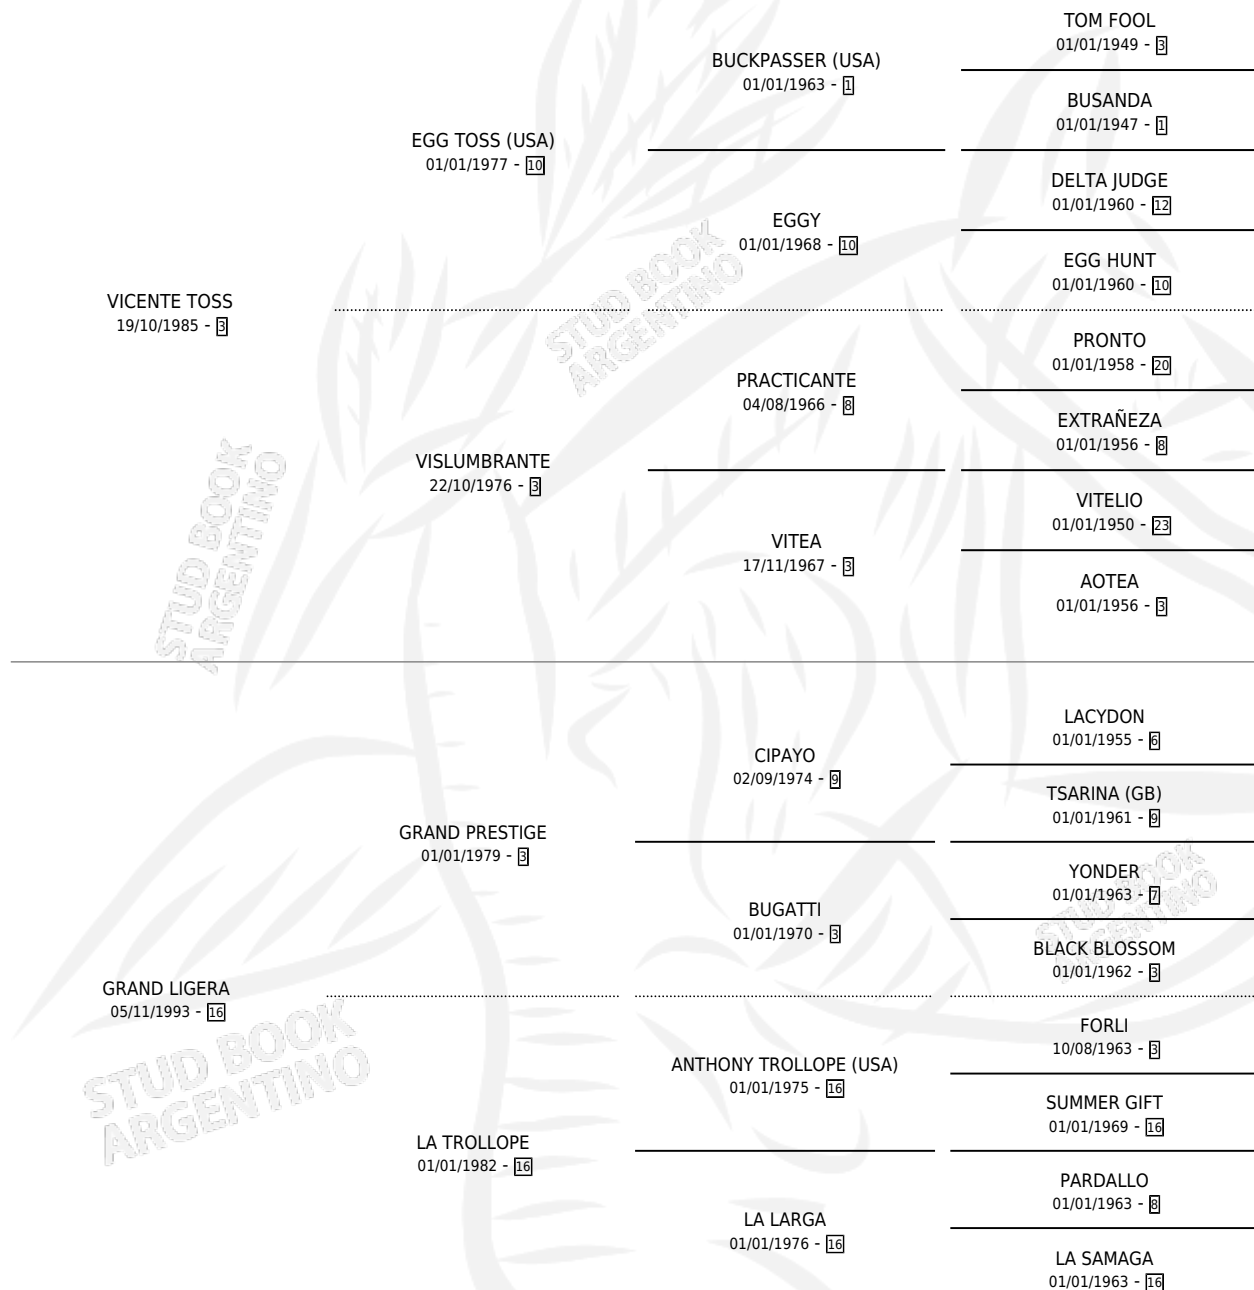

Lugar de nacimiento: Pura India
Criador: Sin dato

~

HIJOS

	MACHOS	HEMBRAS
6 NACIERON	3	3
1 CORRIERON	1	0
1 GANARON	1	0

0	0	0
GANADORES CL	GANADORES GR	GANADORES G1

PEDIGREE

CAMPAÑA

Solo carreras oficiales de Argentina