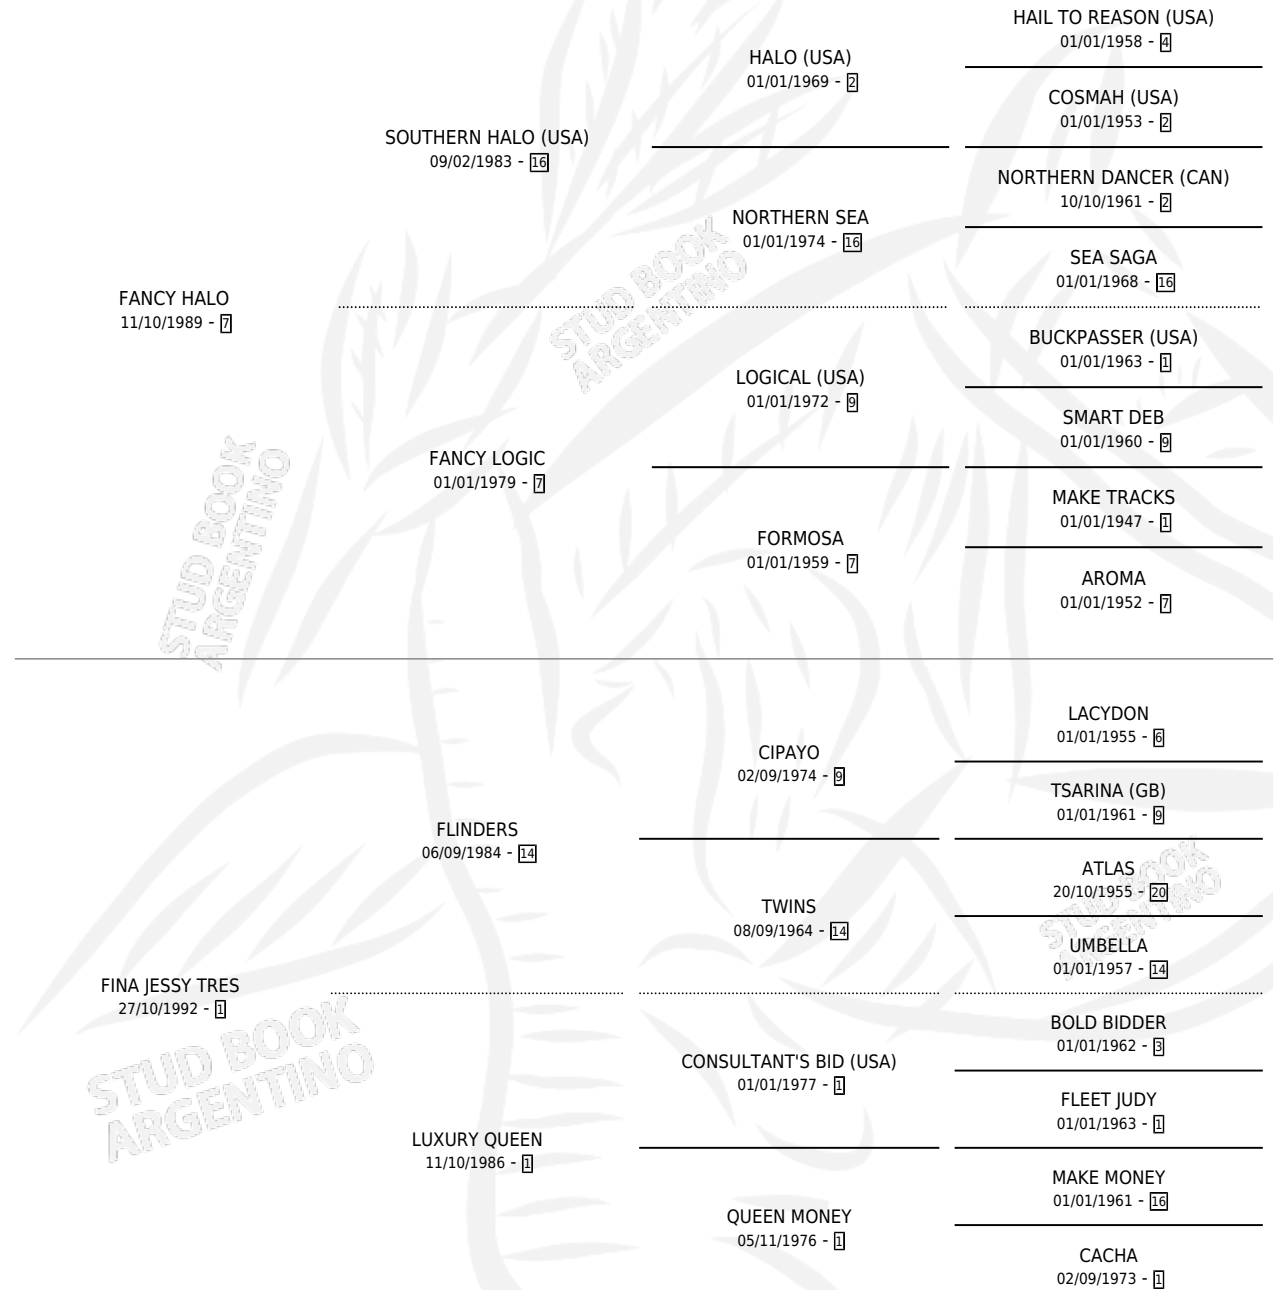

FLIN HALO

por **FANCY HALO** y **FINA JESSY TRES** por **FLINDERS**

Argentina · Macho · Zaino Doradillo · SP · 06/12/2001
Familia 1-e · Volumen 37

ESTADO

TIPIFICACIÓN SANGUÍNEA	X
TIPIFICACIÓN POR ADN	X
PASAPORTE	X
IDENTIFICACIÓN POR MICROCHIP	X
REPRODUCTOR	X

Lugar de nacimiento: Las Dos Hermanas

Criador: Sin dato

PEDIGREE

FLIN HALO

Datos oficiales del Stud Book Argentino

Documento generado el 12/06/2026

studbook.org.ar