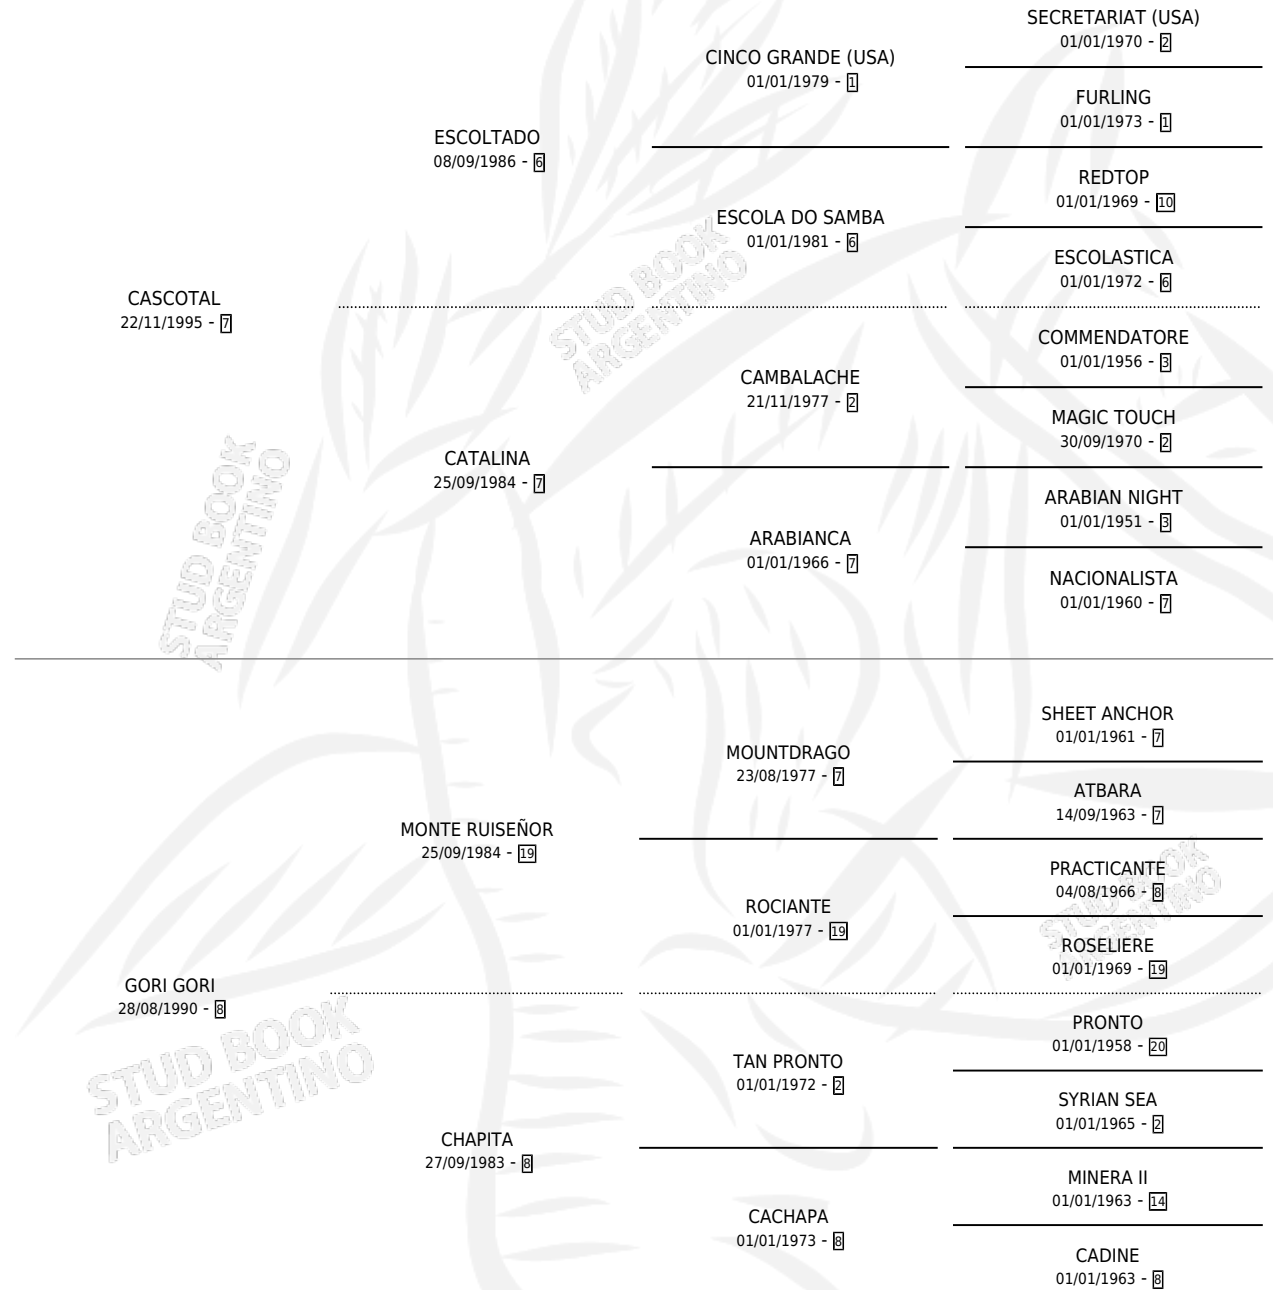

LA CARCAJADA

por CASCOTAL y GORI GORI por MONTE RUISEÑOR

Argentina · Hembra · Alazan · SP · 16/11/2001
Familia 8-j · Volumen 37

ESTADO

TIPIFICACIÓN SANGUÍNEA	X
TIPIFICACIÓN POR ADN	X
PASAPORTE	X
IDENTIFICACIÓN POR MICROCHIP	X
REPRODUCTOR	X

Lugar de nacimiento: Doña Pancha

Criador: Doña Pancha

PEDIGREE

LA CARCAJADA

Datos oficiales del Stud Book Argentino

Documento generado el 10/05/2026

studbook.org.ar