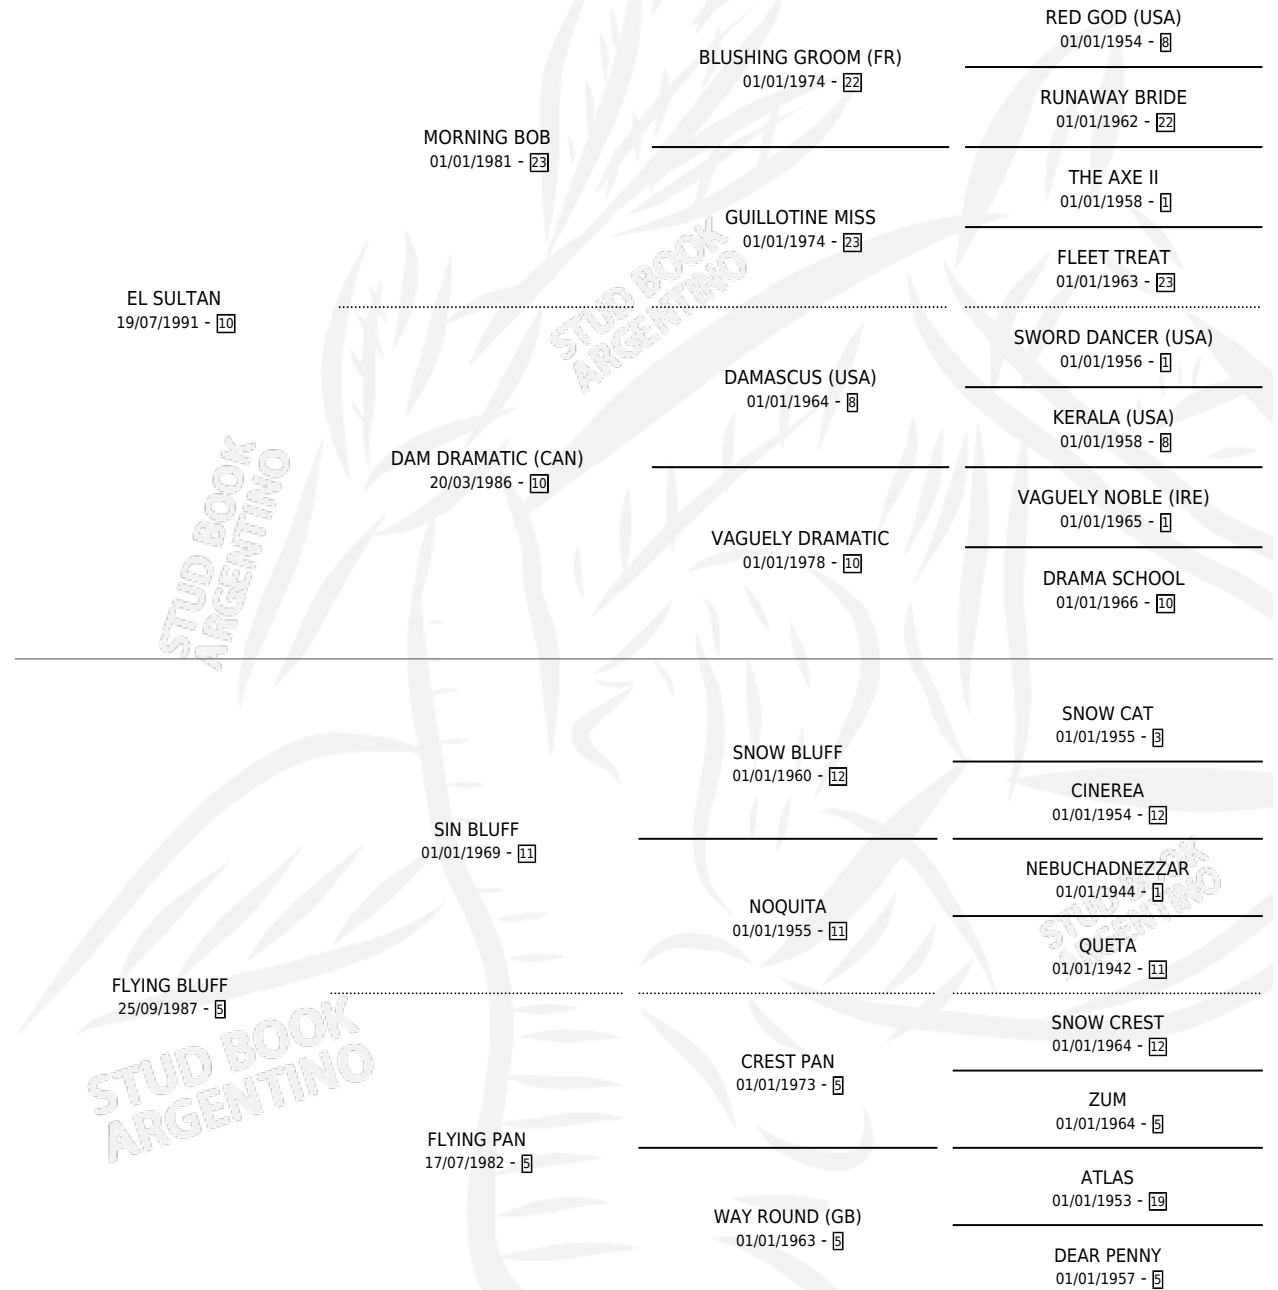

EL FACHERO

por EL SULTAN y FLYING BLUFF por SIN BLUFF

Argentina · Macho · Zaino · SP · 26/11/2001
Familia 5-e · Volumen 37

ESTADO

TIPIFICACIÓN SANGUÍNEA	✓
TIPIFICACIÓN POR ADN	X
PASAPORTE	X
IDENTIFICACIÓN POR MICROCHIP	X
REPRODUCTOR	X

Lugar de nacimiento: Vikeda

Criador: Denapole Mario Carlos

PEDIGREE