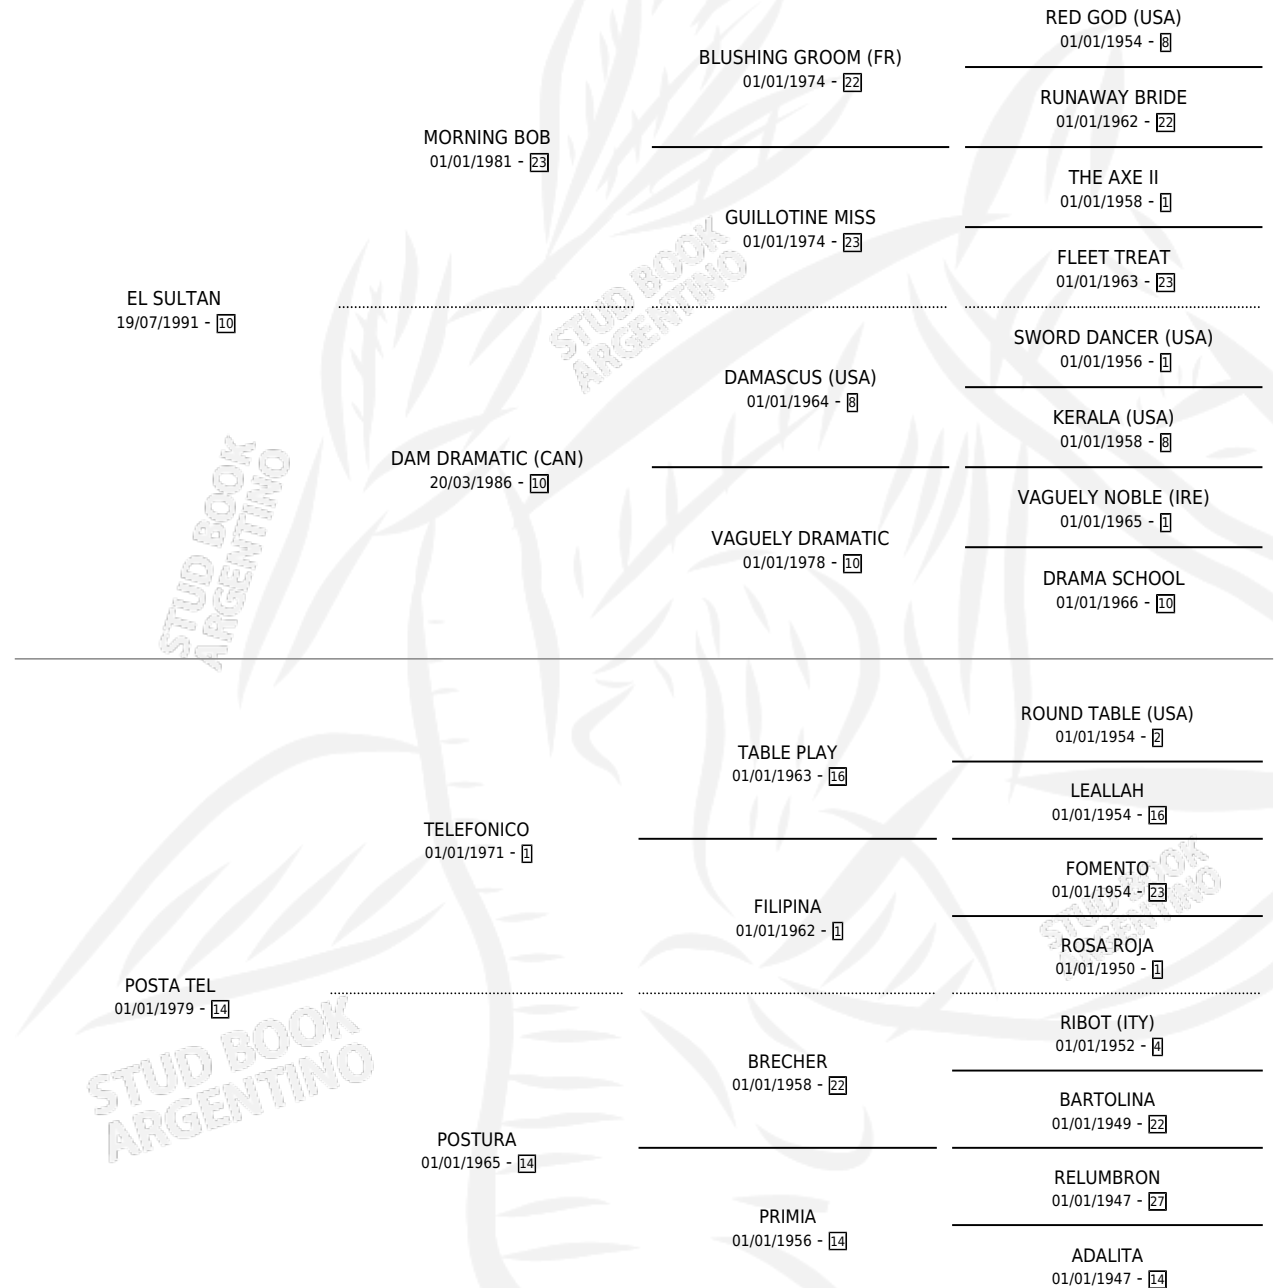

SUL TEL

por EL SULTAN y POSTA TEL por TELEFONICO

Argentina · Hembra · Tordillo · SP · 03/09/2001
Familia 14 · Volumen 37

ESTADO

TIPIFICACIÓN SANGUÍNEA	✓
TIPIFICACIÓN POR ADN	X
PASAPORTE	X
IDENTIFICACIÓN POR MICROCHIP	X
REPRODUCTOR	X

Lugar de nacimiento: Vikeda

Criador: Sin dato

PEDIGREE

CAMPAÑA

Solo carreras oficiales de Argentina

POR EDAD

EDAD	CC	1°	2°	3°	4°	5°	NP	CLC	CLG	CLCG1	CLGG1	IMPORTE	GANANCIA / CC
2 AÑOS	1	0	0	0	0	0	1	0	0	0	0	\$0	\$0
3 AÑOS	1	0	0	0	0	0	1	0	0	0	0	\$0	\$0
TOTALES	2	0	0	0	0	0	2	0	0	0	0	\$0	\$0
%		0.0%	0.0%	0.0%	0.0%	0.0%	100%	0.0%	0.0%	0.0%	0.0%		