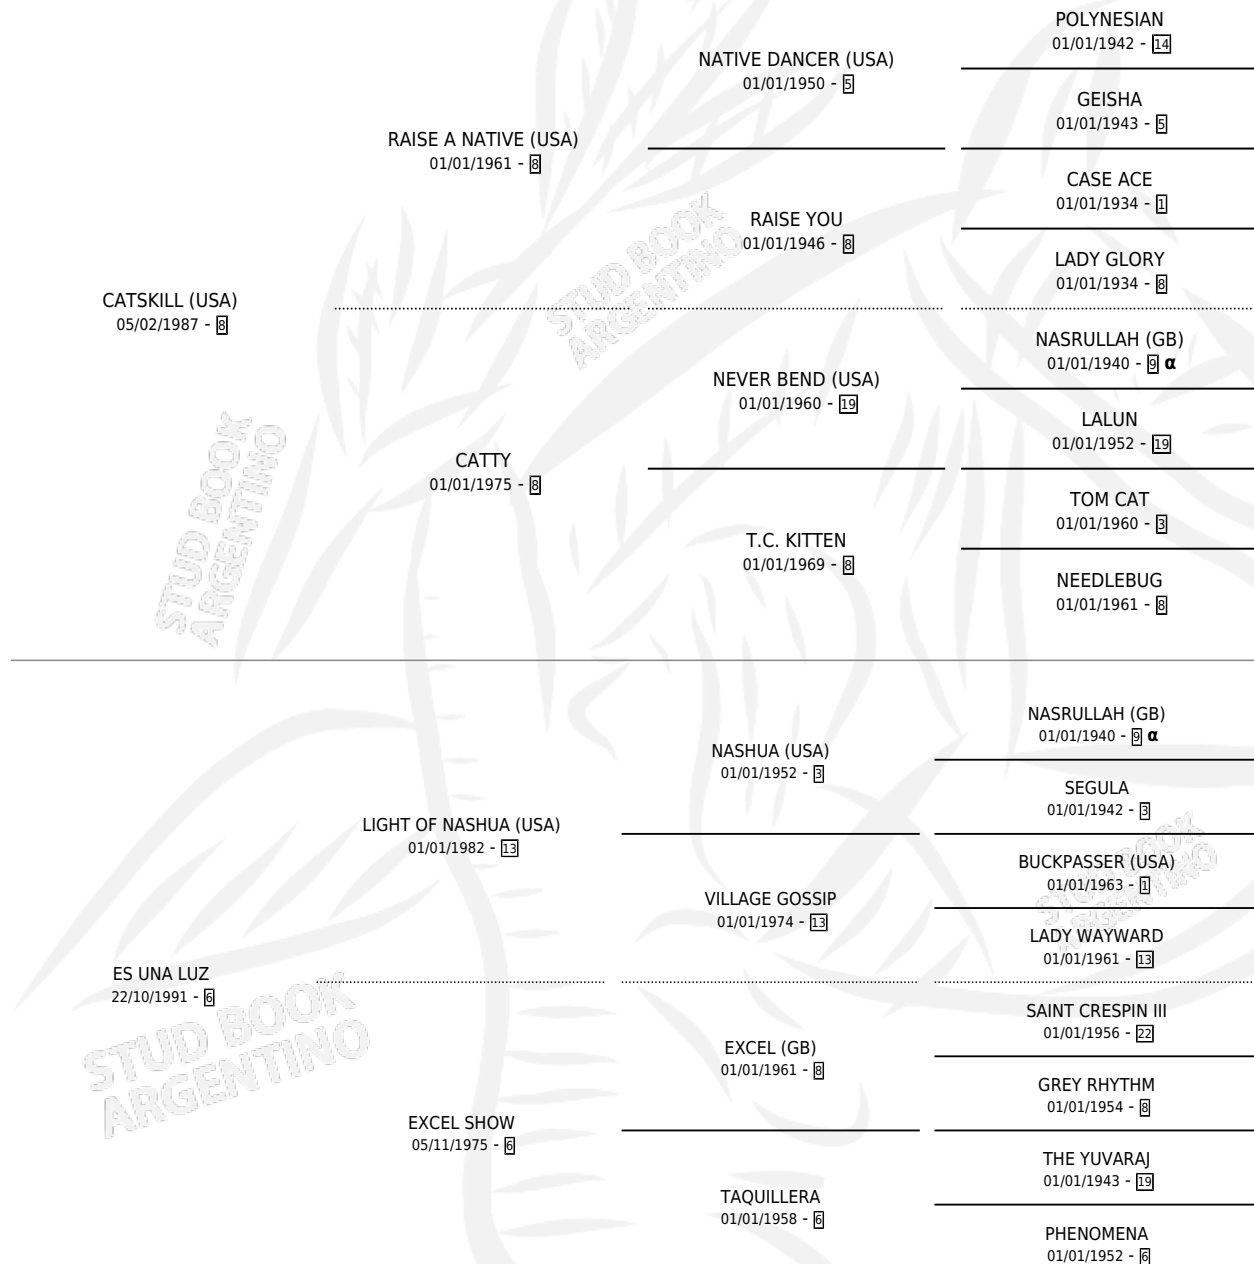

Lugar de nacimiento: Vikeda
Criador: Sin dato

~

HIJOS

	MACHOS	HEMBRAS
8 NACIERON	4	4
5 CORRIERON	3	2
2 GANARON	0	2
0 GANADORES CL	0 GANADORES GR	0 GANADORES G1

PEDIGREE

INBREEDING : α

CAMPAÑA

Solo carreras oficiales de Argentina

Ganadora de 2 carreras en San Isidro - \$37,840, a los 4 años.

POR DISTANCIA

HIPODROMO	CC	1°	2°	3°	4°	5°	NP	CLC	CLG	CLCG1	CLGG1	IMPORTE
SAN ISIDRO	11	2	2	1	3	1	2	0	0	0	0	\$35,490
1000 MTS	3	1	0	1	1	0	0	0	0	0	0	\$16,375
1200 MTS	4	0	0	0	1	1	2	0	0	0	0	\$1,220
1400 MTS	4	1	2	0	1	0	0	0	0	0	0	\$17,895
PALERMO	3	0	0	0	1	1	1	0	0	0	0	\$2,350
1200 MTS	3	0	0	0	1	1	1	0	0	0	0	\$2,350