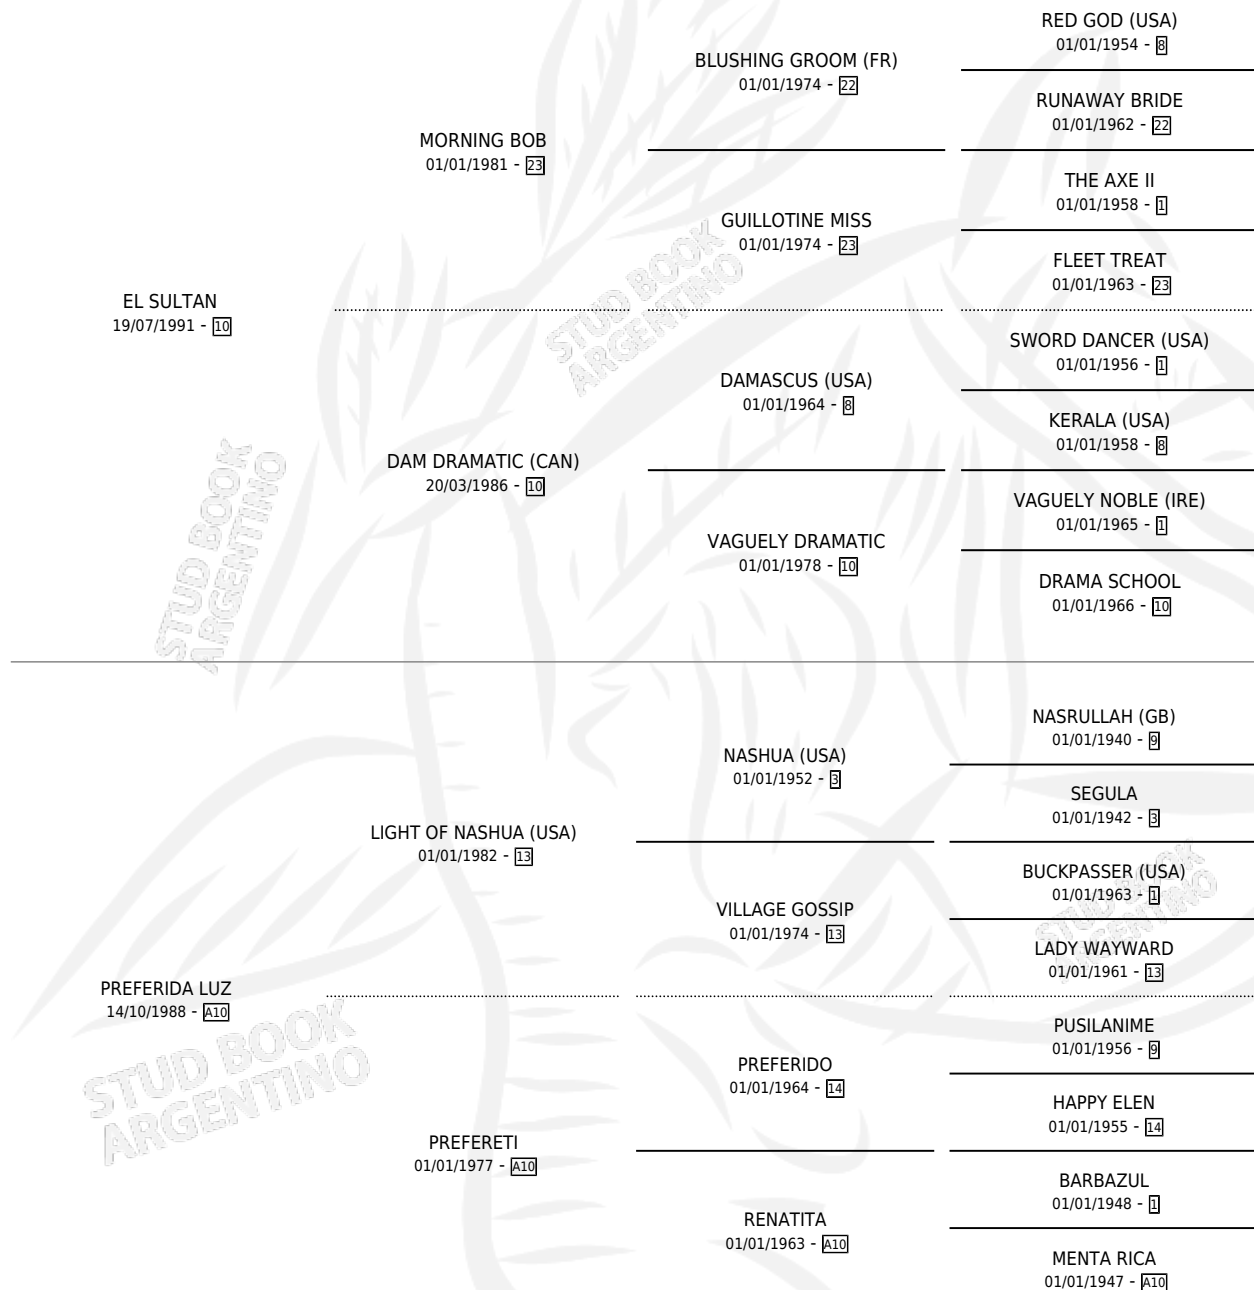

SULTANA LUZ

por **EL SULTAN** y **PREFERIDA LUZ** por **LIGHT OF NASHUA (USA)**

Argentina · Hembra · Zaino · SP · 30/07/2001
Familia A10 · Volumen 37

ESTADO

TIPIFICACIÓN SANGUÍNEA	✓
TIPIFICACIÓN POR ADN	✓
PASAPORTE	X
IDENTIFICACIÓN POR MICROCHIP	X
REPRODUCTOR	✓

Lugar de nacimiento: Vikeda
Criador: Sin dato

~

HIJOS

	MACHOS	HEMBRAS
4 NACIERON	2	2
2 CORRIERON	1	1

SIN ACTUACIONES

PEDIGREE

CAMPAÑA

Solo carreras oficiales de Argentina