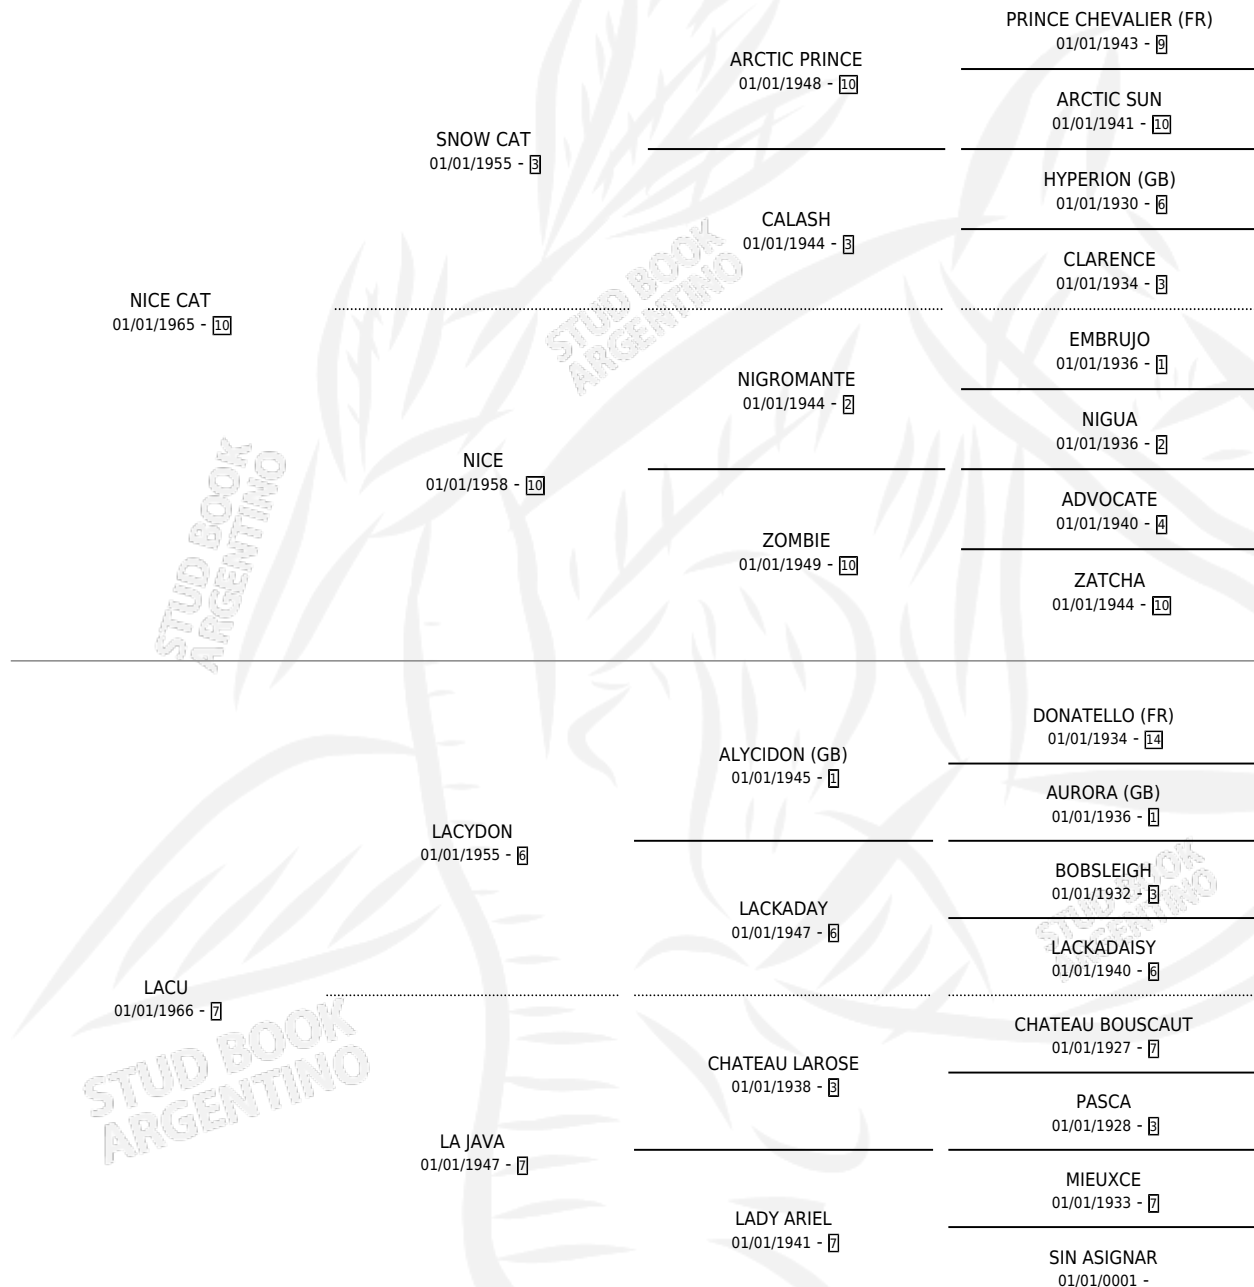

IBEL

por NICE CAT y LACU por LACYDON

Argentina · Hembra · Zaino Colorado · SP · 01/01/1974
Familia 7-d · Volumen 28

ESTADO

TIPIFICACIÓN SANGUÍNEA	X
TIPIFICACIÓN POR ADN	X
PASAPORTE	X
IDENTIFICACIÓN POR MICROCHIP	X
REPRODUCTOR	✓

Lugar de nacimiento: Campo particular

Criador: Sin dato

~

HIJOS

	MACHOS	HEMBRAS
1 NACIERON	0	1
1 CORRIERON	0	1
1 GANARON	0	1
0 GANADORES CL	0 GANADORES GR	0 GANADORES G1

PEDIGREE