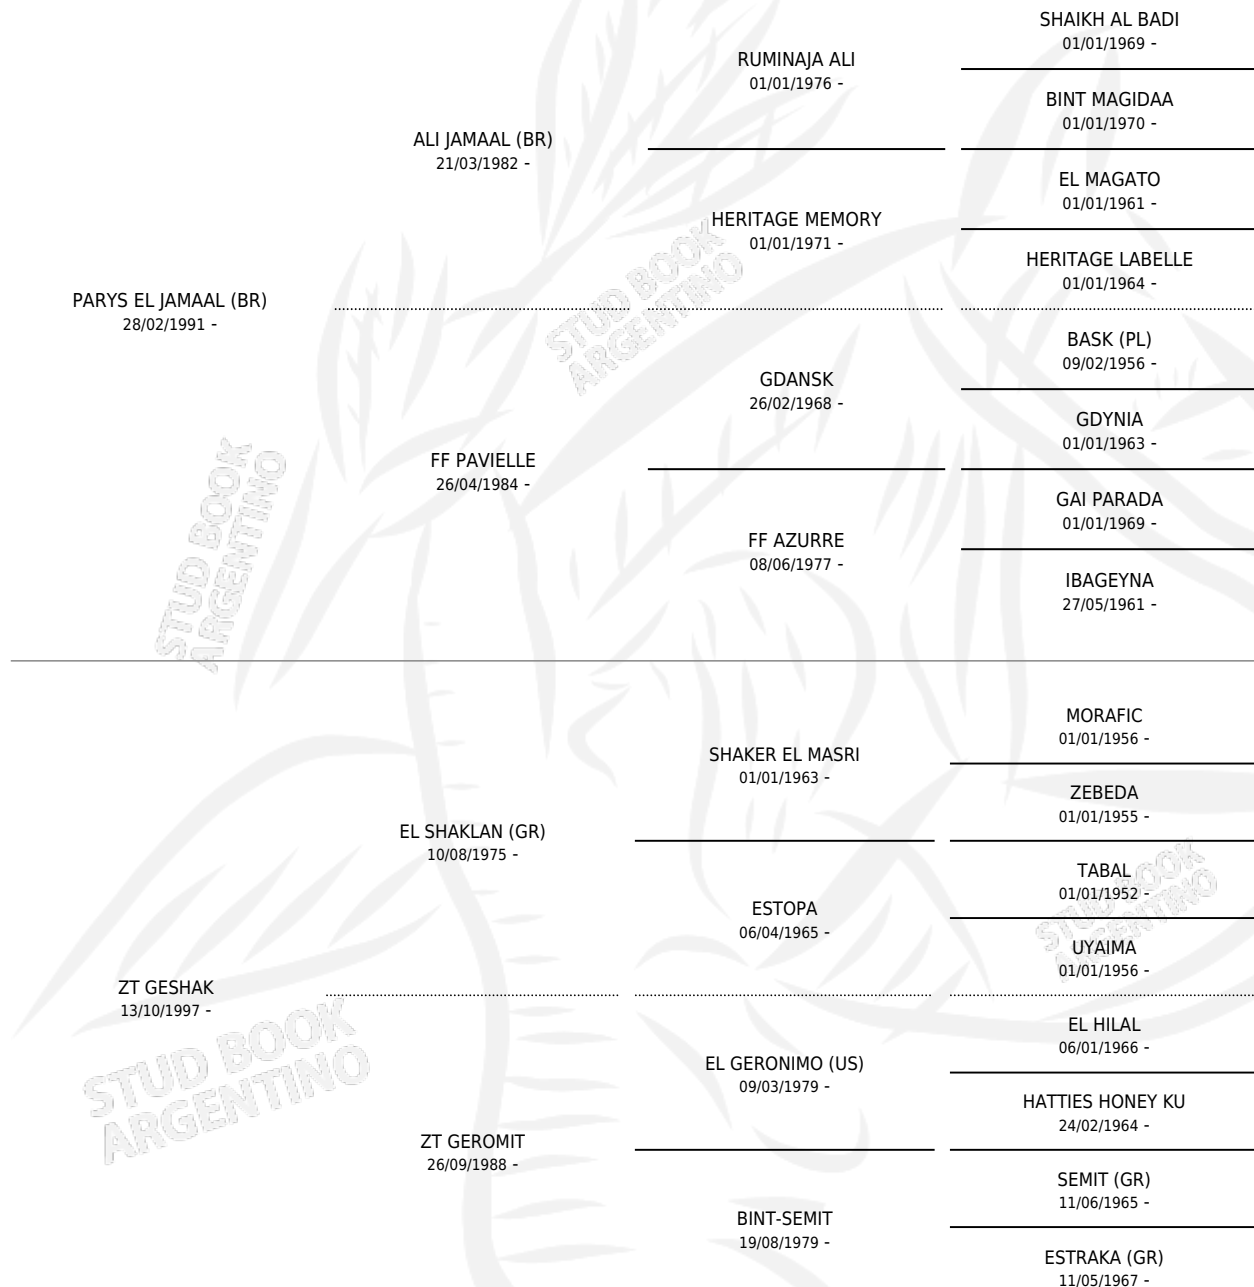

ZT SAINT

por PARYS EL JAMAAL (BR) y ZT GESHAH por EL SHAKLAN (GR)

Argentina · Macho · Tordillo · AP · 11/02/2002
Familia · Volumen 38

ESTADO

TIPIFICACIÓN SANGUÍNEA	✓
TIPIFICACIÓN POR ADN	X
PASAPORTE	X
IDENTIFICACIÓN POR MICROCHIP	X
REPRODUCTOR	X

Lugar de nacimiento: El Atalaya

Criador: El Atalaya

PEDIGREE

ZT SAINT

Datos oficiales del Stud Book Argentino

Documento generado el 06/05/2026

studbook.org.ar