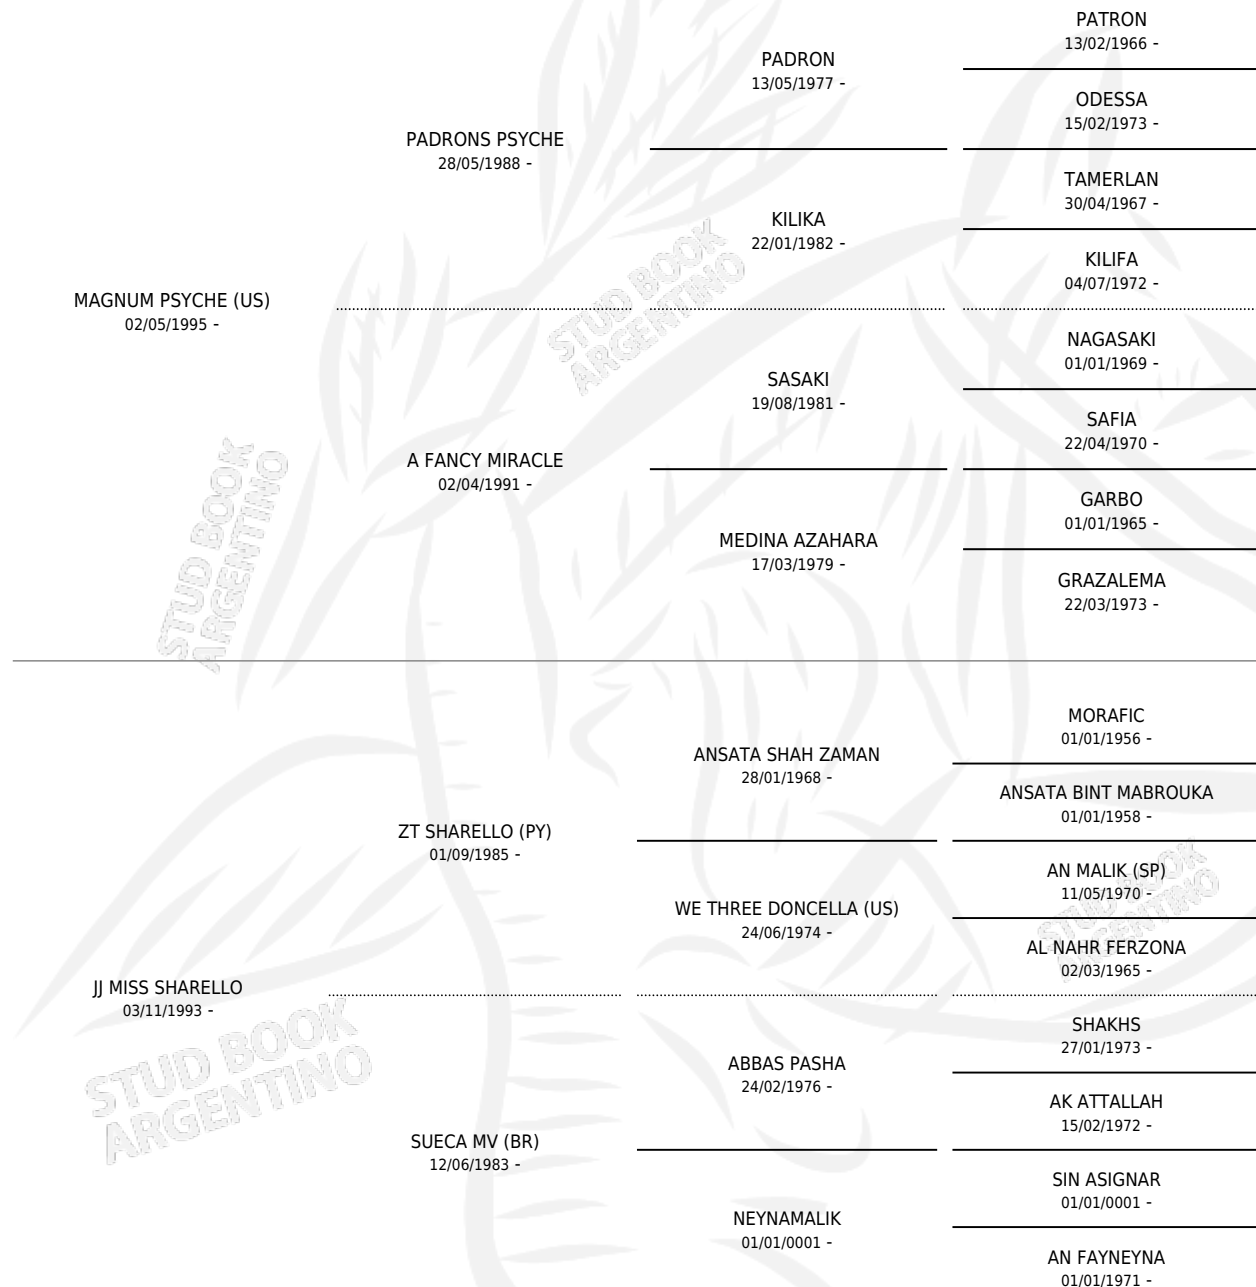

JJ INDOMITO

por **MAGNUM PSYCHE (US)** y **JJ MISS SHARELLO** por **ZT SHARELLO (PY)**

Argentina · Macho · Alazan · AP · 22/02/2002
Familia · Volumen 38

ESTADO

TIPIFICACIÓN SANGUÍNEA	✓
TIPIFICACIÓN POR ADN	X
PASAPORTE	X
IDENTIFICACIÓN POR MICROCHIP	X
REPRODUCTOR	X

Lugar de nacimiento: Mayed
Criador: Mayed Sa

PEDIGREE

JJ INDOMITO

Datos oficiales del Stud Book Argentino

Documento generado el 11/05/2026

studbook.org.ar