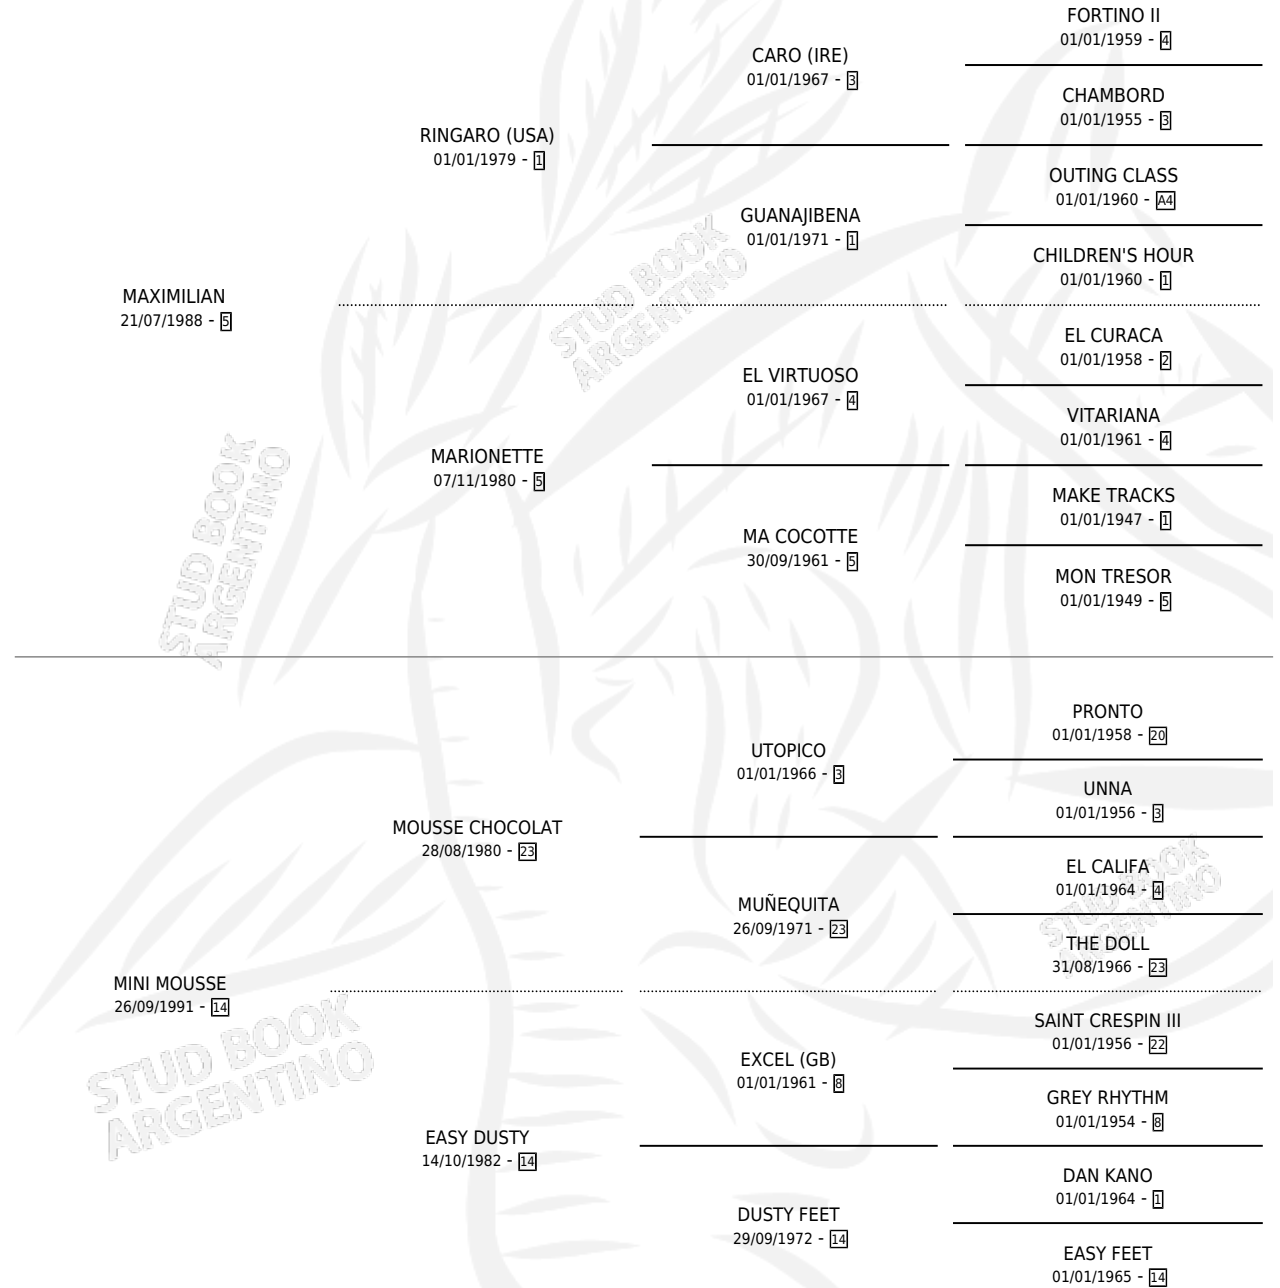

MAXI VIAJERA

por MAXIMILIAN y MINI MOUSSE por MOUSSE
CHOCOLAT

Argentina · Hembra · Zaino Colorado · SP · 14/11/2001
Familia 14-c · Volumen 37

ESTADO

TIPIFICACIÓN SANGUÍNEA	X
TIPIFICACIÓN POR ADN	X
PASAPORTE	X
IDENTIFICACIÓN POR MICROCHIP	X
REPRODUCTOR	X

Lugar de nacimiento: Guer Aike

Criador: Mattina Jose Maria

PEDIGREE

MAXI VIAJERA

Datos oficiales del Stud Book Argentino

Documento generado el 06/05/2026

studbook.org.ar