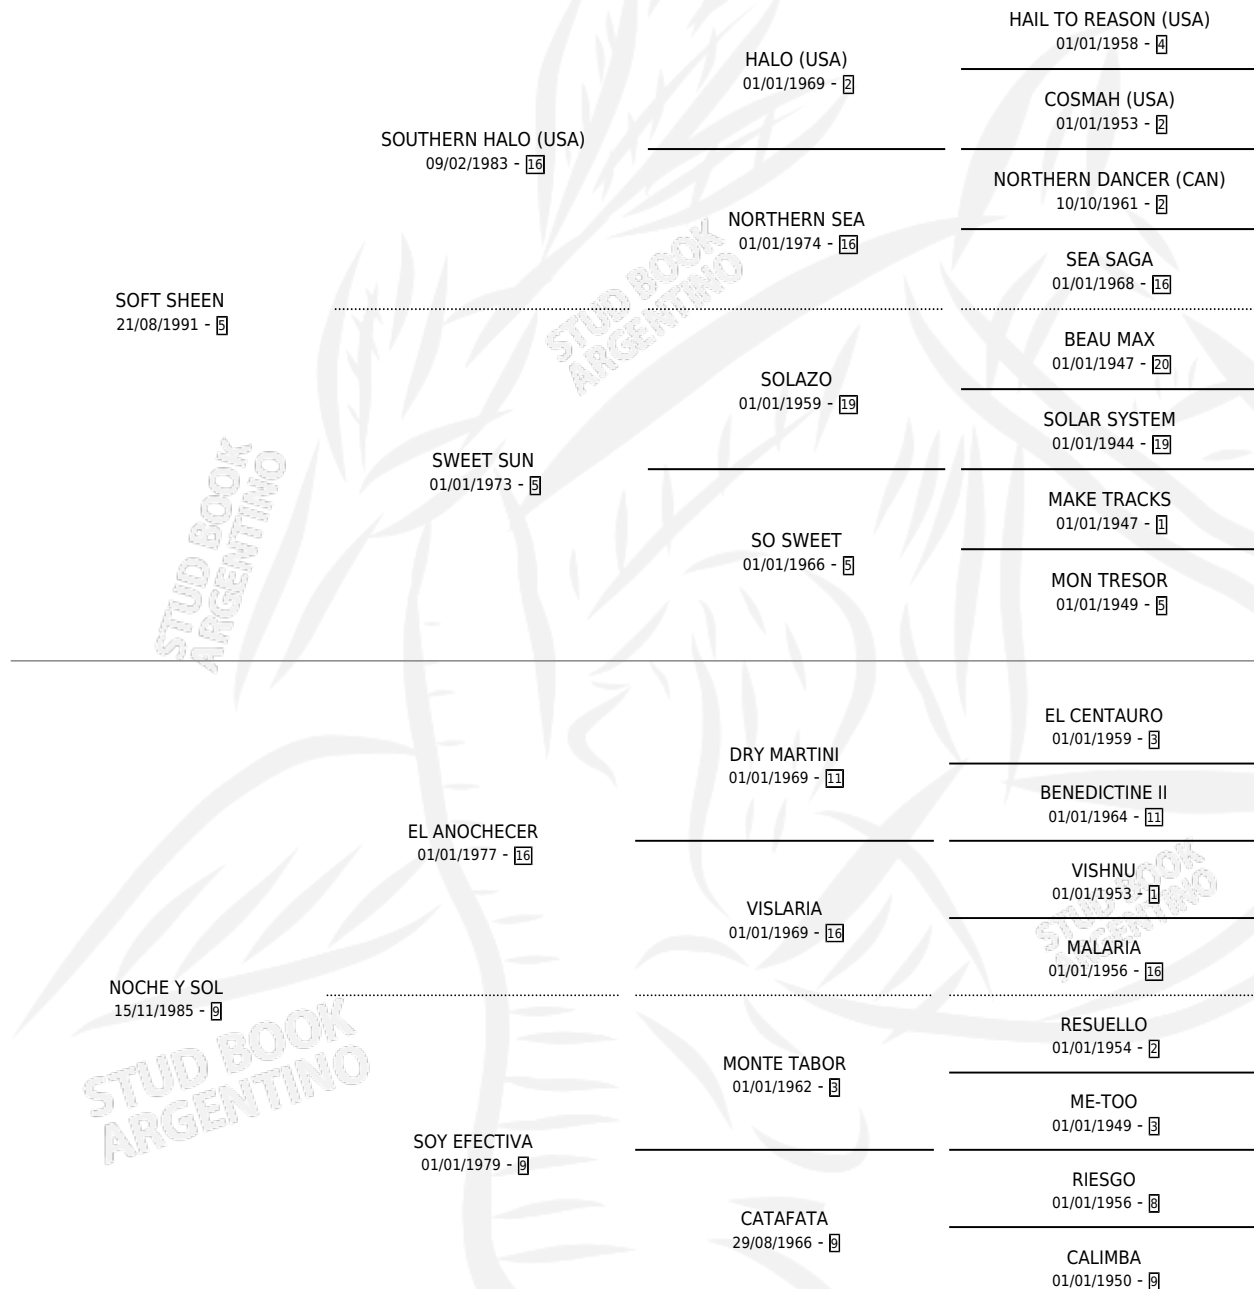

RUSITO SHEEN

por **SOFT SHEEN** y **NOCHE Y SOL** por **EL ANOCHECER**

Argentina · Macho · Zaino · SP · 15/10/2001
Familia 9-g · Volumen 37

ESTADO

TIPIFICACIÓN SANGUÍNEA	✓
TIPIFICACIÓN POR ADN	X
PASAPORTE	X
IDENTIFICACIÓN POR MICROCHIP	X
REPRODUCTOR	X

Lugar de nacimiento: Rayen Hue

Criador: Sin dato

PEDIGREE