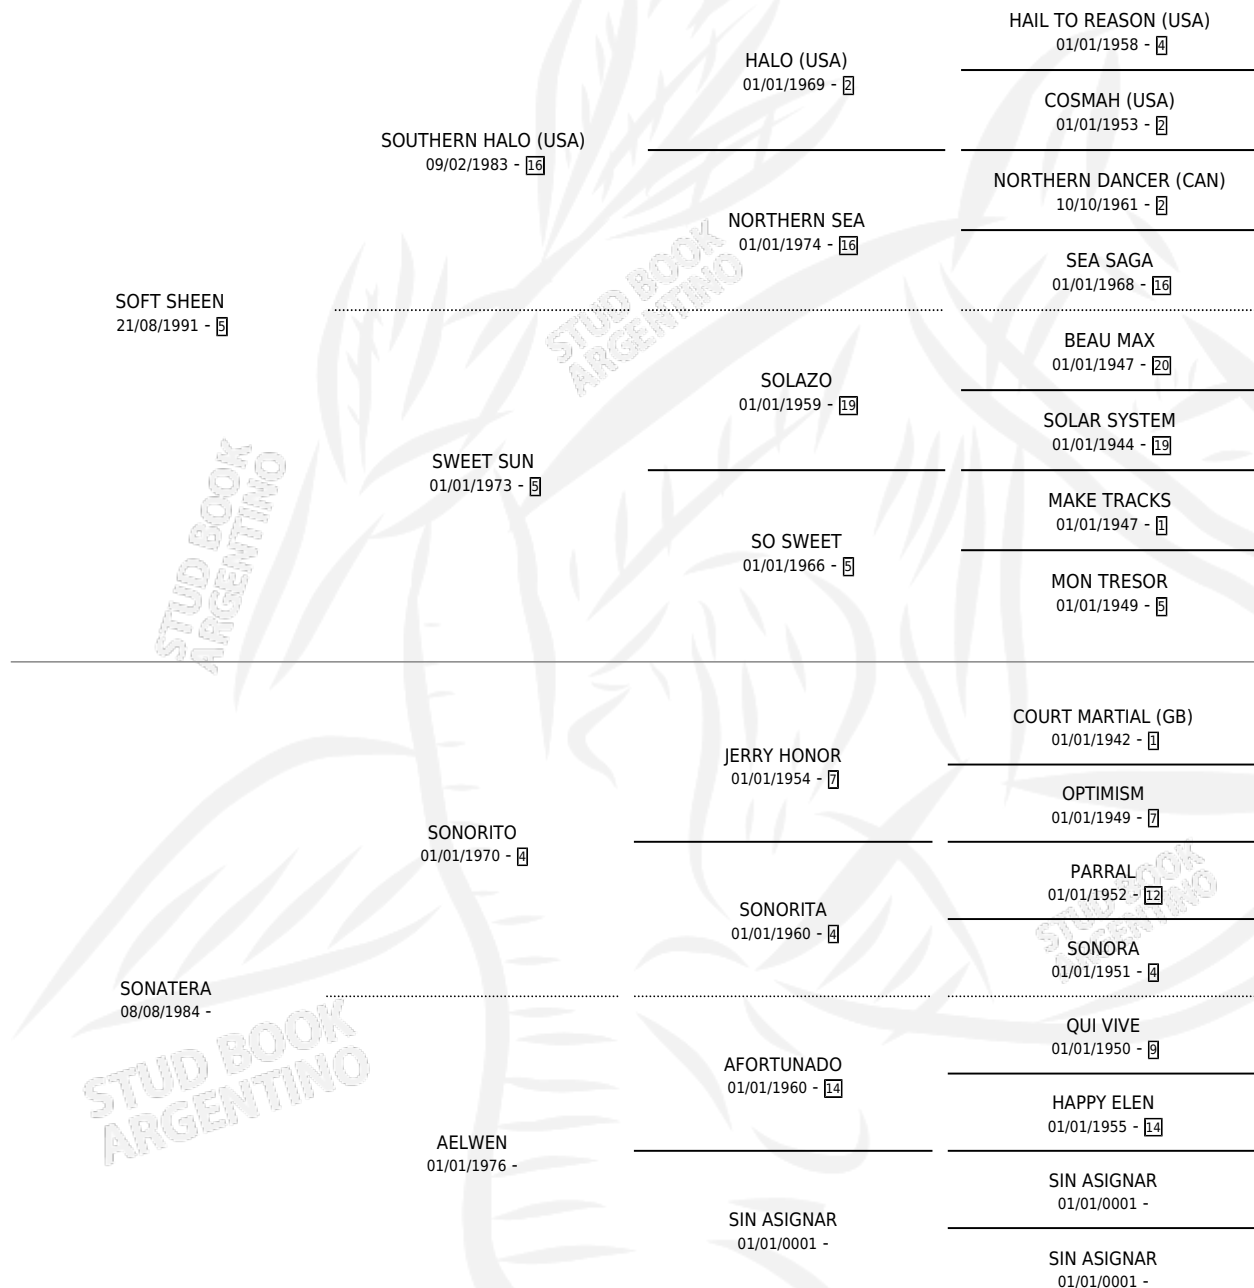

CURIOSO SHEEN

por **SOFT SHEEN** y **SONATERA** por **SONORITO**

Argentina · Macho · Alazan · SP · 12/10/2001
Familia · Volumen 37

ESTADO

TIPIFICACIÓN SANGUÍNEA	X
TIPIFICACIÓN POR ADN	X
PASAPORTE	X
IDENTIFICACIÓN POR MICROCHIP	X
REPRODUCTOR	X

Lugar de nacimiento: Rayen Hue

Criador: Sin dato

PEDIGREE

CURIOSO SHEEN

Datos oficiales del Stud Book Argentino

Documento generado el 08/05/2026

studbook.org.ar