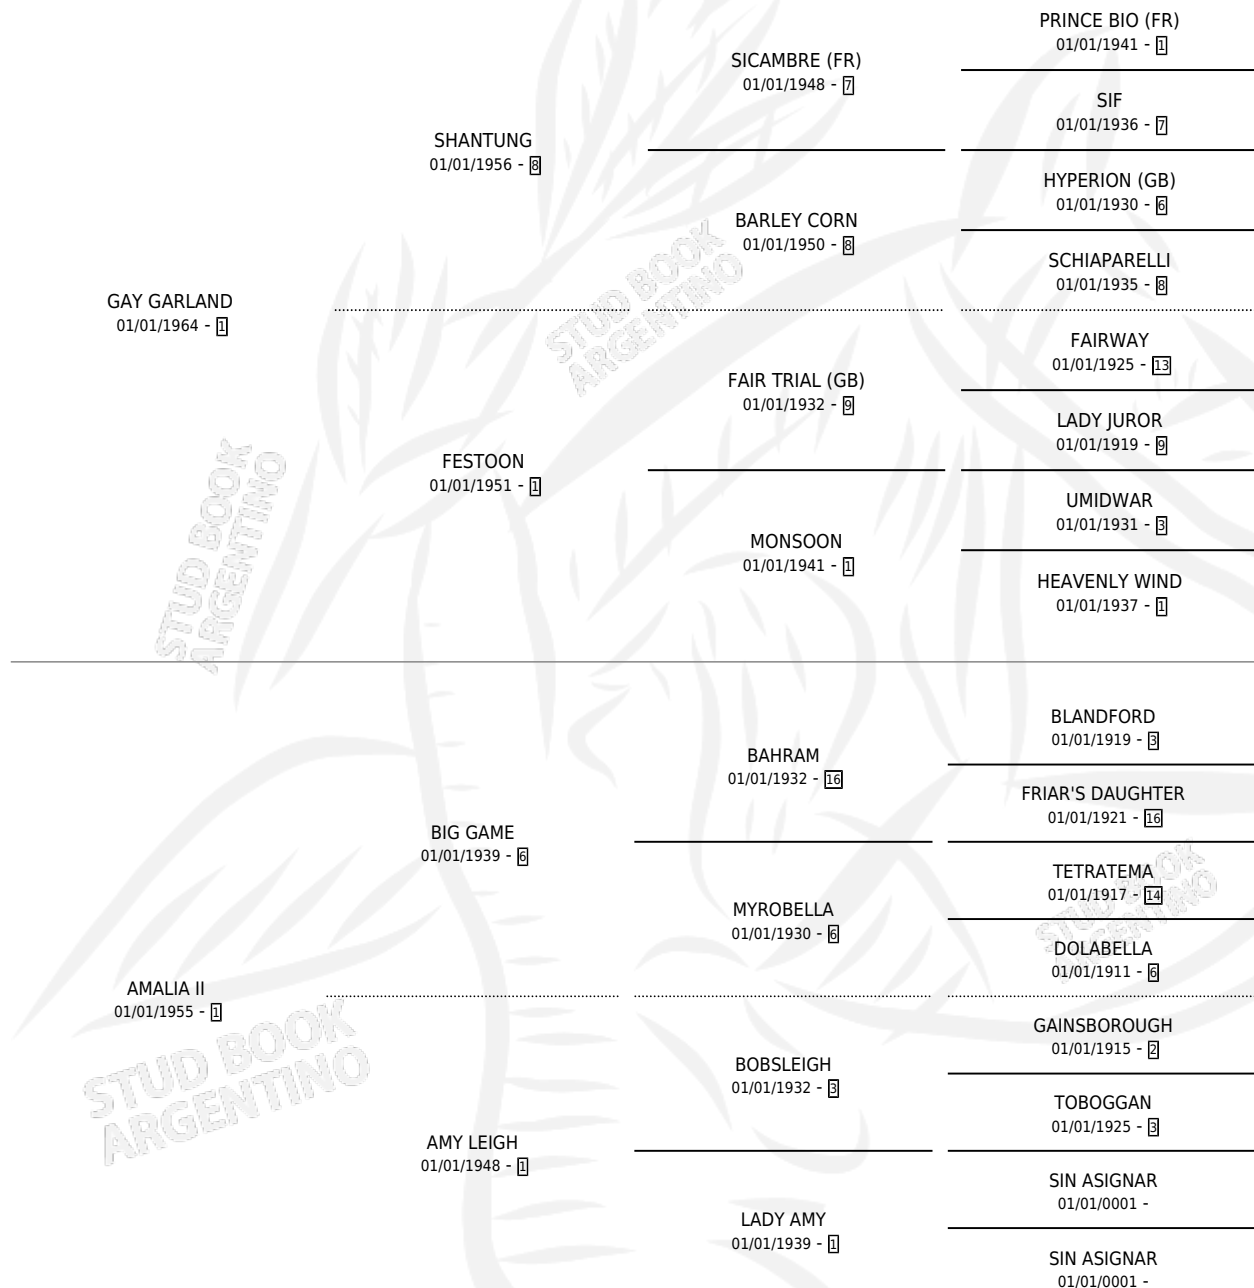

AMY

por GAY GARLAND y AMALIA II por BIG GAME

Argentina · Hembra · Alazan · SP · 23/08/1974
Familia 1-I · Volumen 28

ESTADO

TIPIFICACIÓN SANGUÍNEA	✓
TIPIFICACIÓN POR ADN	X
PASAPORTE	X
IDENTIFICACIÓN POR MICROCHIP	X
REPRODUCTOR	✓

Lugar de nacimiento: Campo particular

Criador: Sin dato

~

HIJOS

	MACHOS	HEMBRAS
12 NACIERON	6	6
9 CORRIERON	3	6
7 GANARON	2	5
0 GANADORES CL	0 GANADORES GR	0 GANADORES G1

PEDIGREE

S

cimientos 9 / Efectividad 56.25%

PADRILLO	PRODUCTO	CRIADOR	1ER SERVICIO	ÚLTIMO SERVICIO
PURPLE MOUNTAIN (USA)	∅		26/09/1997	27/12/1997
AMY PURPLE MOUNTAIN (USA)	∅		01/12/1996	29/12/1996
Datos oficiales del Stud Book Argentino PURPLE MOUNTAIN (USA) Documento generado el 28/04/2026	WAY OF HOPE (M A, 03/11/1996)	SIN DATO	02/11/1995	25/11/1995
MEU GAUCHO (BRZ) studbook.org.ar	∅		14/08/1995	14/08/1995
PURPLE MOUNTAIN (USA)	∅		21/12/1994	21/12/1994
JATO D'AGUA (BRZ)	UNTO DO SUL (M Z, 04/11/1994)	SIN DATO	28/11/1993	28/11/1993
JATO D'AGUA (BRZ)	TINDERBOX (M A, 23/10/1993)	SIN DATO	21/10/1992	18/11/1992
FARRERO	SPIKY (M Z, 24/09/1992)	SIN DATO	18/10/1991	18/10/1991
POTOMAC	REMANSO DEL SUR (M Z, 26/09/1991)	SIN DATO	22/08/1990	09/10/1990
SAMBA BOY (USA)	PAMY (H A, 20/07/1990) •MURIÓ EL 14/12/2001•	SIN DATO	08/08/1989	08/08/1989
IVORY PIRATE	∅		15/10/1988	15/10/1988
SAMBA BOY (USA)	∅		24/10/1987	17/11/1987
SAMBA BOY (USA)	MAMY (H ZD, 02/10/1987)	SIN DATO	11/09/1986	23/10/1986
SAMBA BOY (USA)	LAMY (H A, 04/09/1986)	SIN DATO	16/09/1985	16/09/1985
VERVAIN (GB)	∅			
LOGICAL (USA)	INTRIGADORA (H AT, 10/10/1984)	SIN DATO		