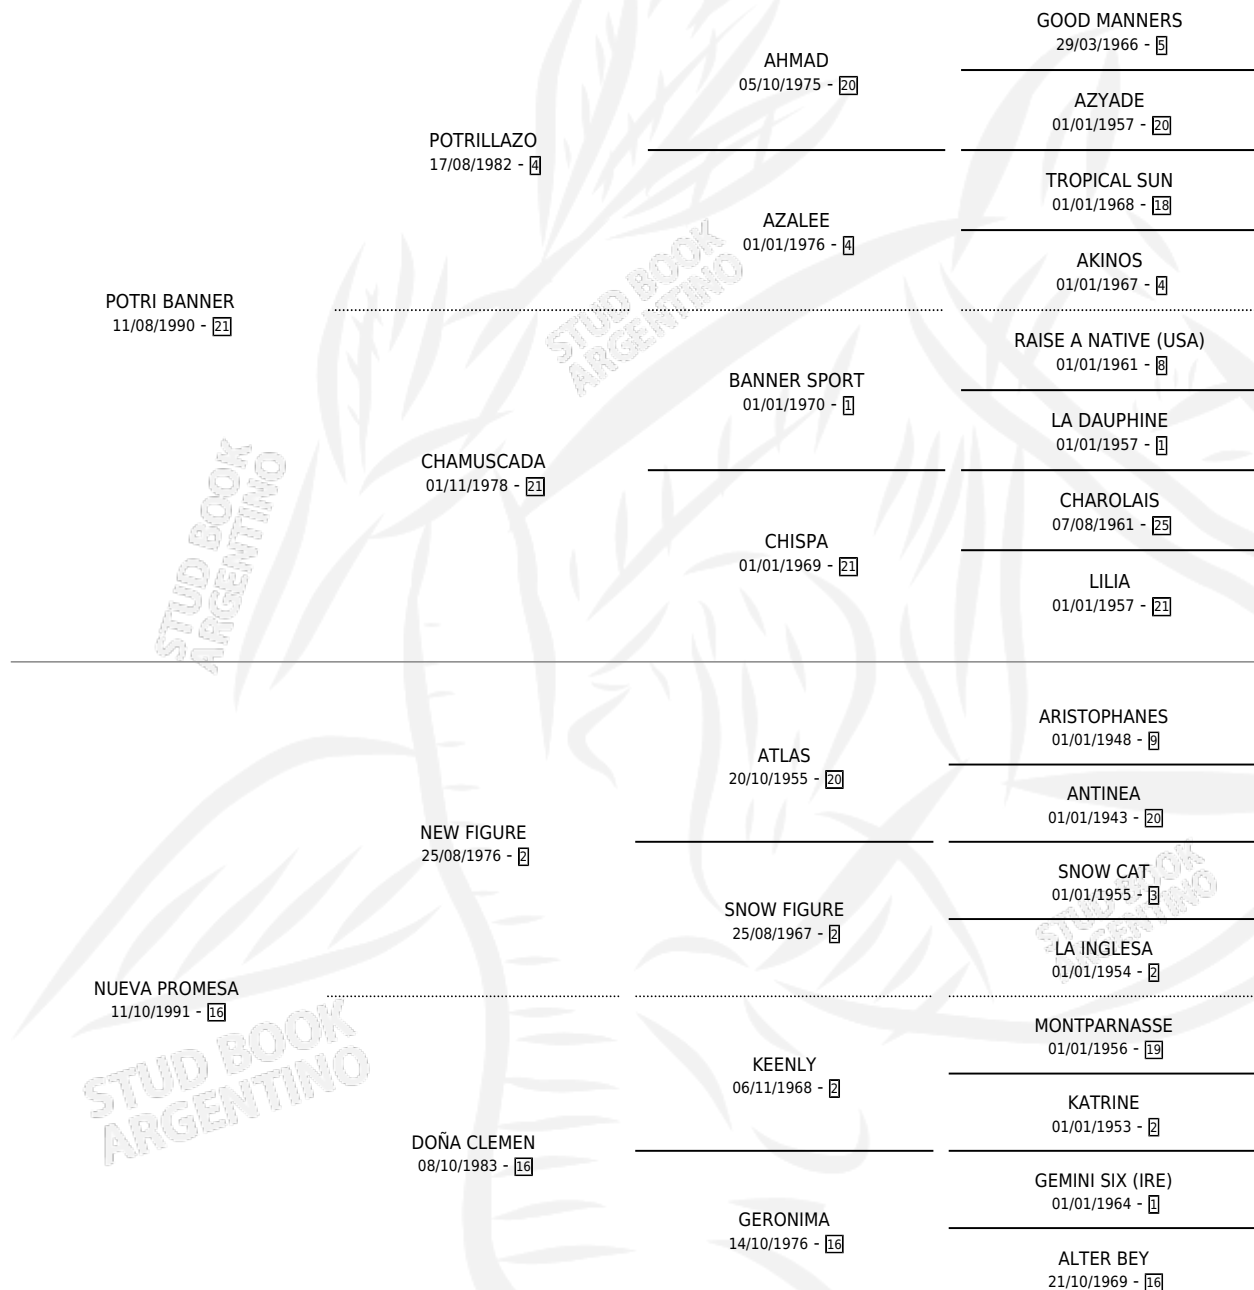

VALENTIN BANNER

por POTRI BANNER y NUEVA PROMESA por NEW FIGURE

Argentina · Macho · Zaino · SP · 10/11/2001
Familia 16-d · Volumen 37

ESTADO

TIPIFICACIÓN SANGUÍNEA	X
TIPIFICACIÓN POR ADN	X
PASAPORTE	X
IDENTIFICACIÓN POR MICROCHIP	X
REPRODUCTOR	X

Lugar de nacimiento: Cuesta Del Viento

Criador: Sin dato

PEDIGREE