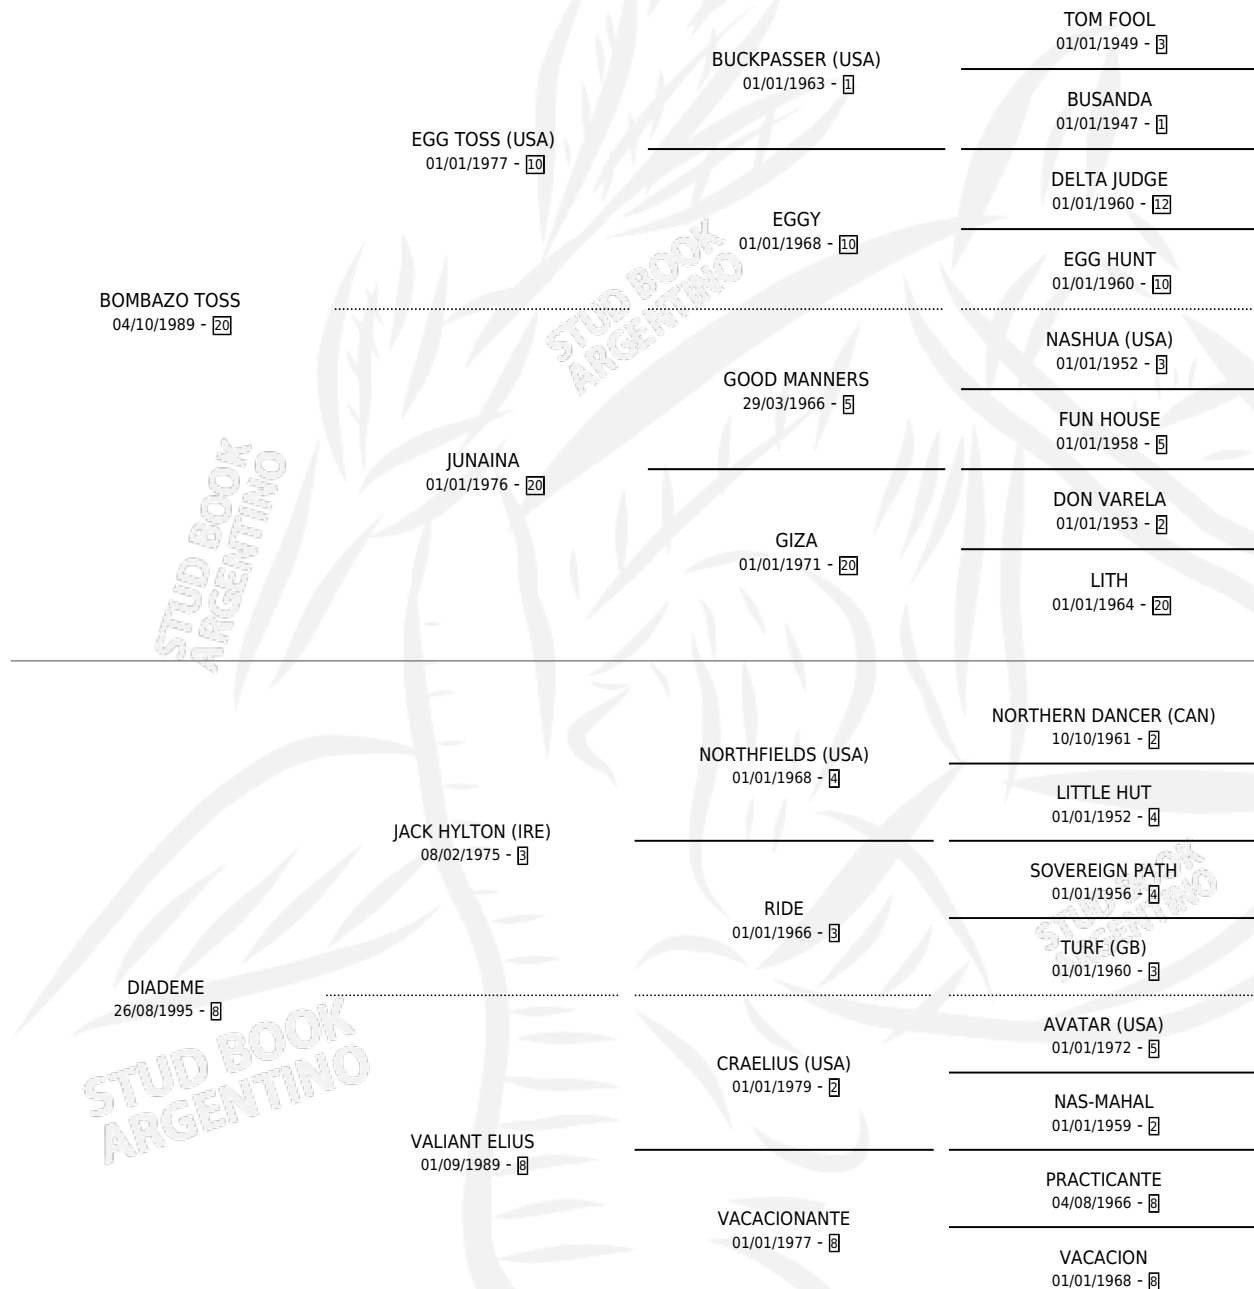

BOM CORAJE

por **BOMBAZO TOSS** y **DIADEME** por **JACK HYLTON (IRE)**

Argentina · Macho · Zaino · SP · 15/11/2001
Familia 8-j · Volumen 37

ESTADO

TIPIFICACIÓN SANGUÍNEA	✓
TIPIFICACIÓN POR ADN	X
PASAPORTE	X
IDENTIFICACIÓN POR MICROCHIP	X
REPRODUCTOR	X

Lugar de nacimiento: San Lorenzo de Areco
Criador: Sin dato

PEDIGREE