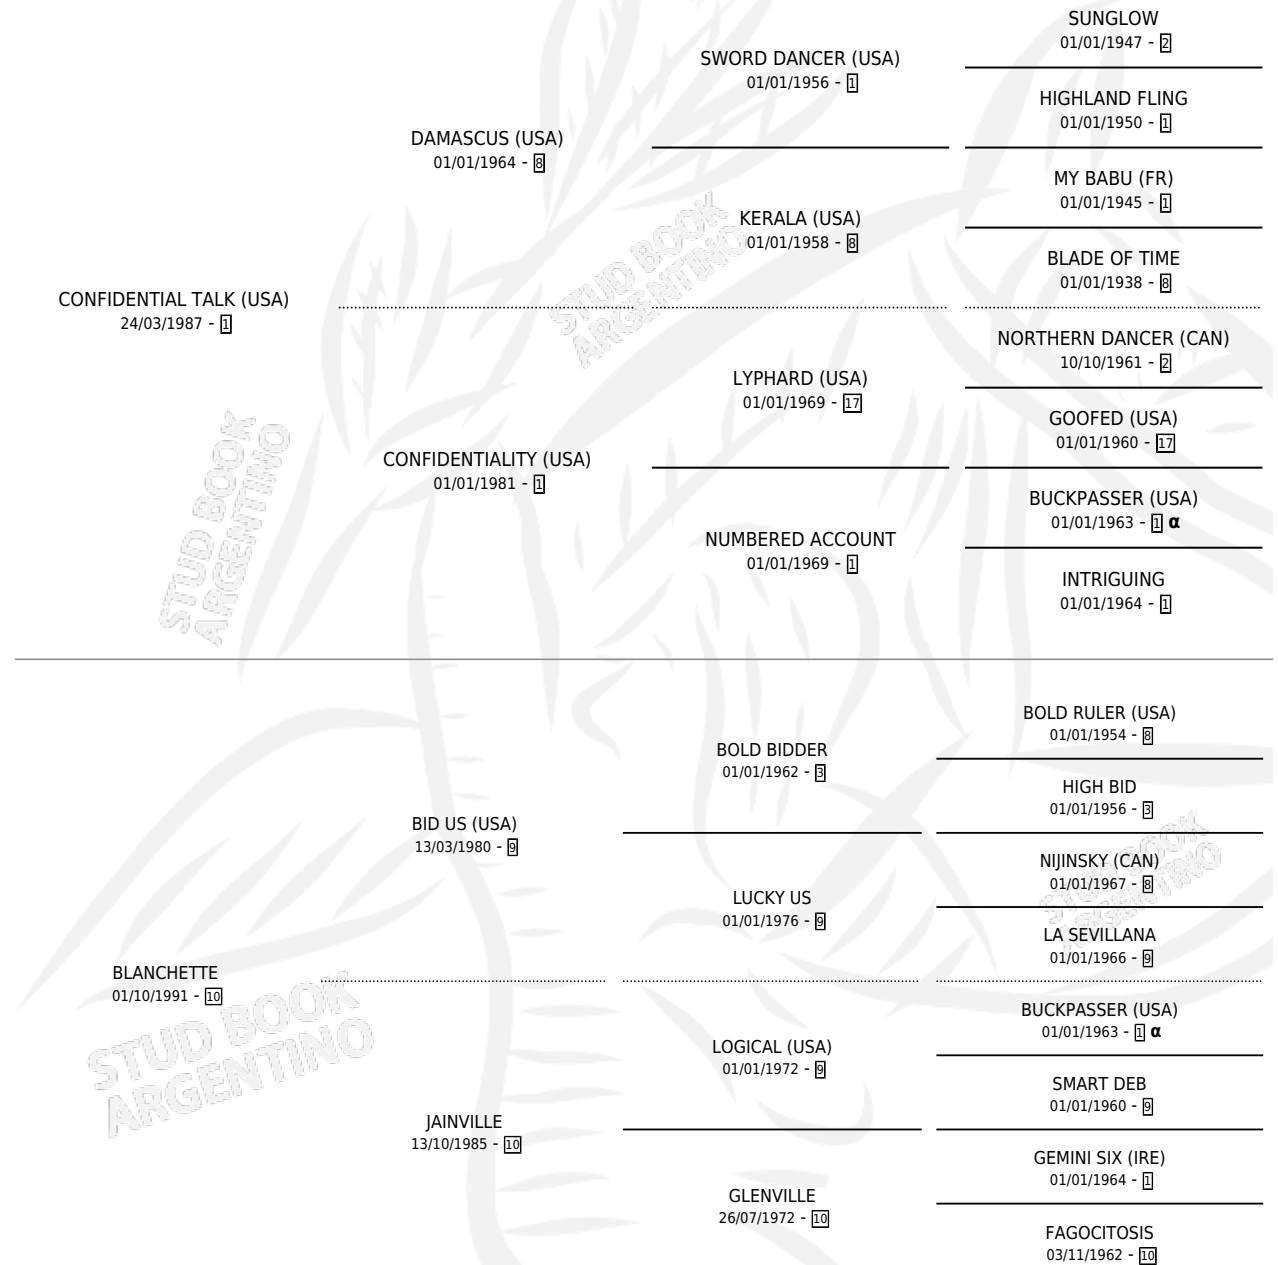

FANTASY TALK

por CONFIDENTIAL TALK (USA) y BLANCHETTE por BID US (USA)

Argentina · Hembra · Alazan · SP · 15/10/2001
Familia 10 · Volumen 37

ESTADO

TIPIFICACIÓN SANGUÍNEA	✓
TIPIFICACIÓN POR ADN	X
PASAPORTE	X
IDENTIFICACIÓN POR MICROCHIP	X
REPRODUCTOR	X

Lugar de nacimiento: San Lorenzo de Areco
Criador: Pavon

PEDIGREE

INBREEDING : α

FANTASY TALK

Datos oficiales del Stud Book Argentino

Documento generado el 23/04/2026

studbook.org.ar