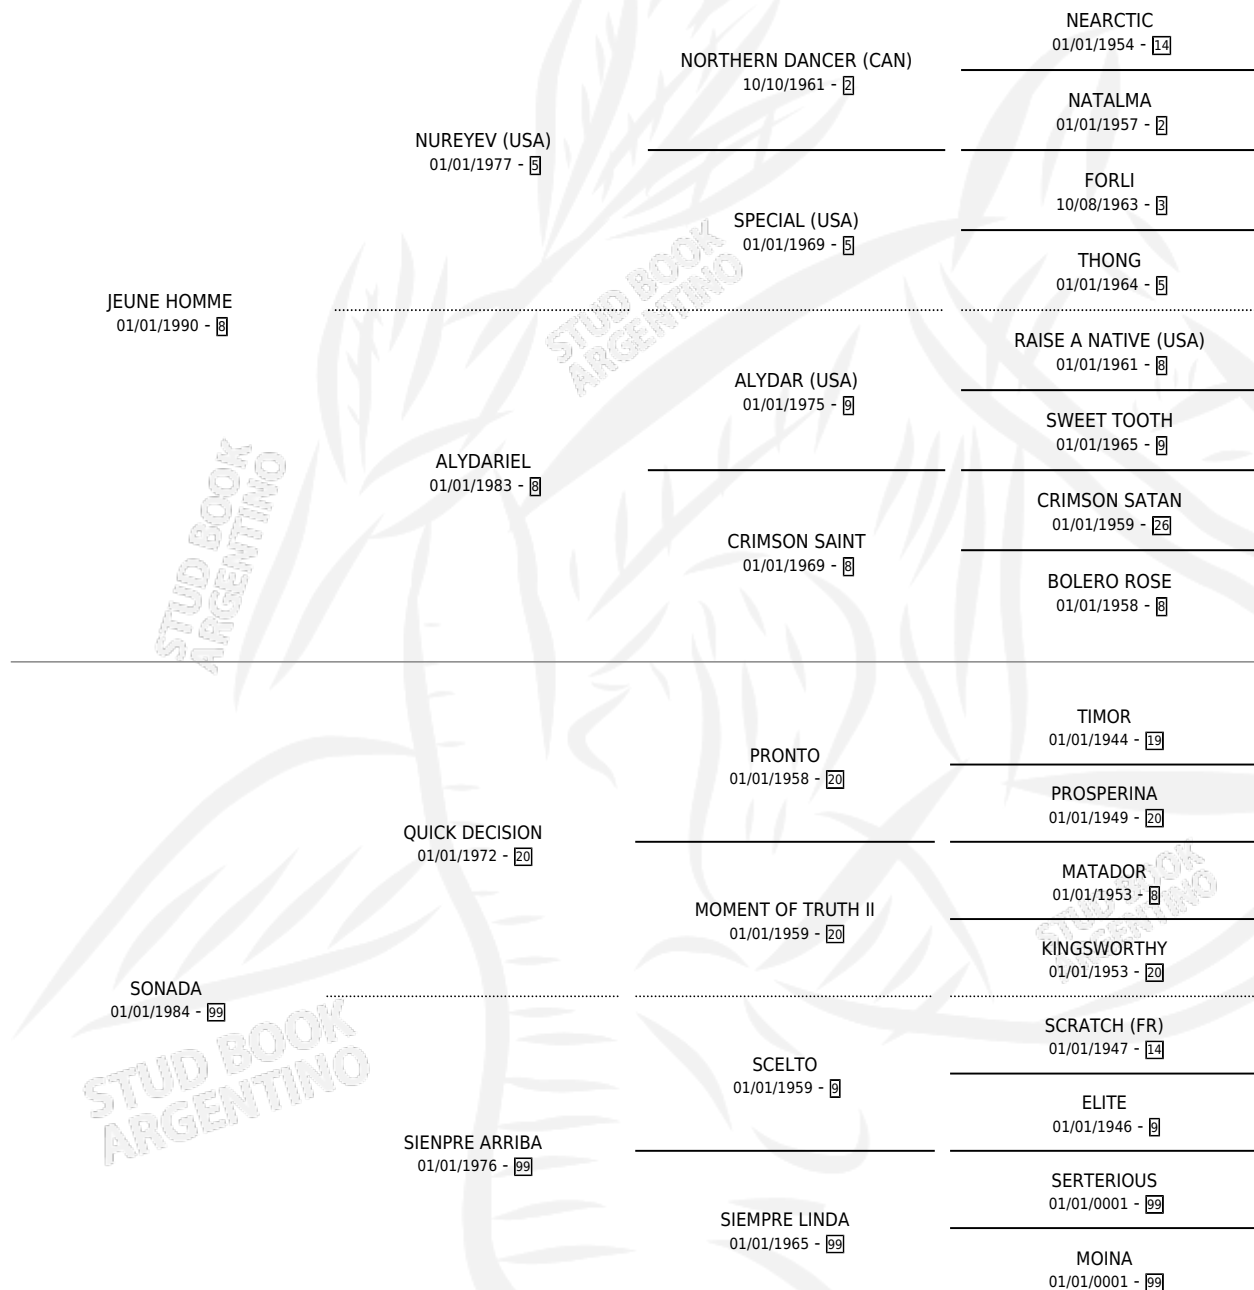

QUICK DREAM (USA)

por JEUNE HOMME y SONADA por QUICK DECISION

Estados Unidos · Hembra · Alazan · SP · 24/10/1999
Familia 99 · Volumen web

ESTADO

TIPIFICACIÓN SANGUÍNEA	X
TIPIFICACIÓN POR ADN	X
PASAPORTE	X
IDENTIFICACIÓN POR MICROCHIP	X
REPRODUCTOR	X

Lugar de nacimiento: Estados Unidos

Criador: Extranjero

PEDIGREE

EXPORTACIÓN / IMPORTACIÓN

FECHA	MOVIMIENTO	PAÍS
31/01/2003	EXPORTADO	ESTADOS UNIDOS
27/03/2002	IMPORTADO	ESTADOS UNIDOS

CAMPAÑA

Solo carreras oficiales de Argentina