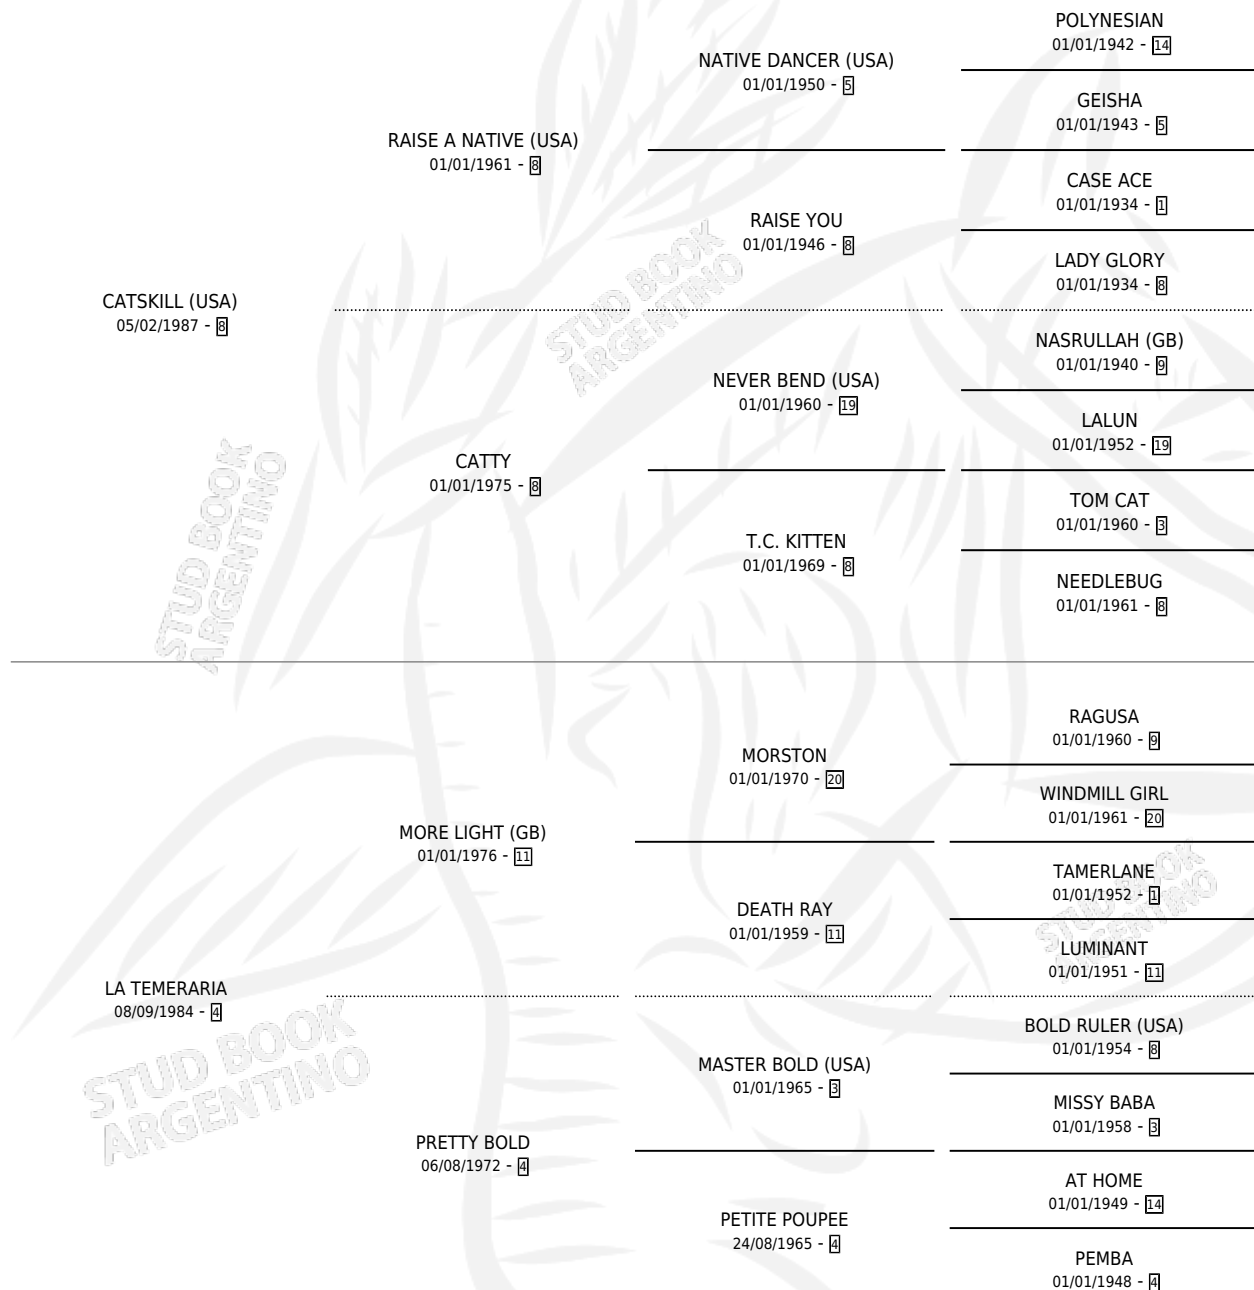

TEMIDA CAT

por **CATSKILL (USA)** y **LA TEMERARIA** por **MORE LIGHT (GB)**

Argentina · Hembra · Alazan · SP · 20/10/2000
Familia 4-k · Volumen 37

ESTADO

TIPIFICACIÓN SANGUÍNEA	✓
TIPIFICACIÓN POR ADN	✓
PASAPORTE	X
IDENTIFICACIÓN POR MICROCHIP	X
REPRODUCTOR	✓

Lugar de nacimiento: Vikeda
Criador: Sin dato

~

HIJOS

	MACHOS	HEMBRAS
6 NACIERON	2	4
1 CORRIERON	1	0
1 GANARON	1	0

0	0	0
GANADORES CL	GANADORES GR	GANADORES G1

PEDIGREE