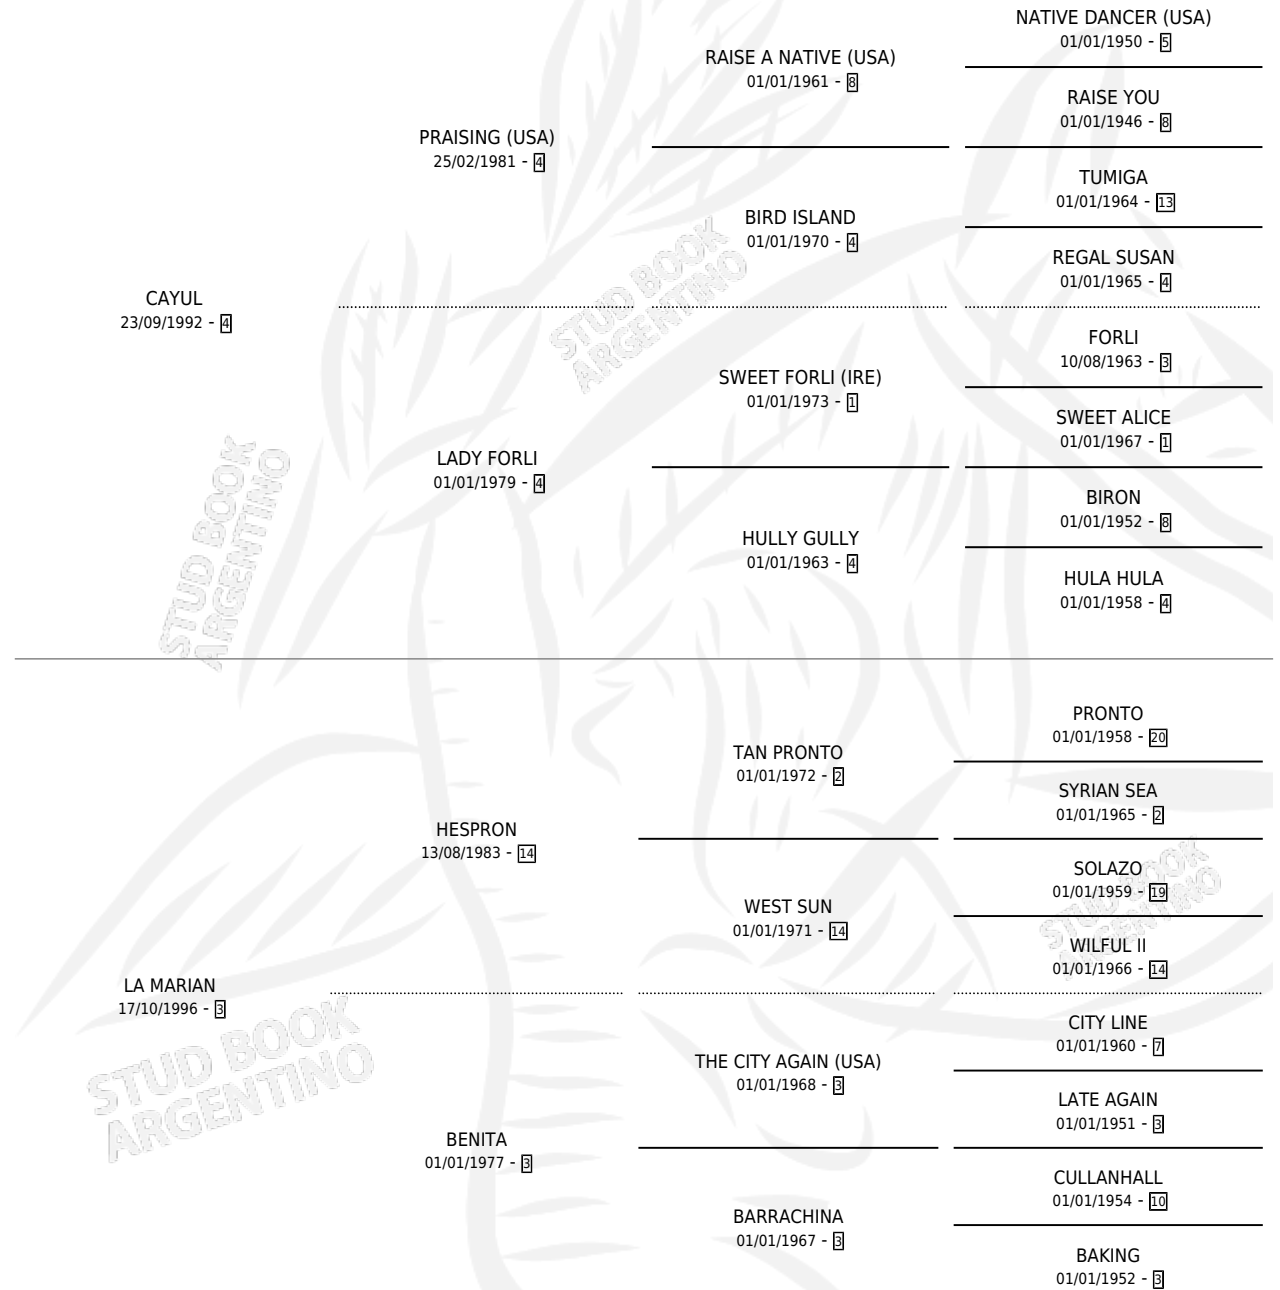

MILI-CAY

por CAYUL y LA MARIAN por HESPRON

Argentina · Hembra · Zaino Doradillo · SP · 16/09/2001
Familia 3-a · Volumen 37

ESTADO

TIPIFICACIÓN SANGUÍNEA	✓
TIPIFICACIÓN POR ADN	X
PASAPORTE	X
IDENTIFICACIÓN POR MICROCHIP	X
REPRODUCTOR	X

Lugar de nacimiento: Campo particular

Criador: Ferraris Luis Alberto

PEDIGREE

CAMPAÑA

Solo carreras oficiales de Argentina

POR EDAD

EDAD	CC	1°	2°	3°	4°	5°	NP	CLC	CLG	CLCG1	CLGG1	IMPORTE	GANANCIA / CC
5 AÑOS	1	0	0	0	0	0	1	0	0	0	0	\$0	\$0
TOTALES	1	0	0	0	0	0	1	0	0	0	0	\$0	\$0
%		0.0%	0.0%	0.0%	0.0%	0.0%	100%	0.0%	0.0%	0.0%	0.0%		