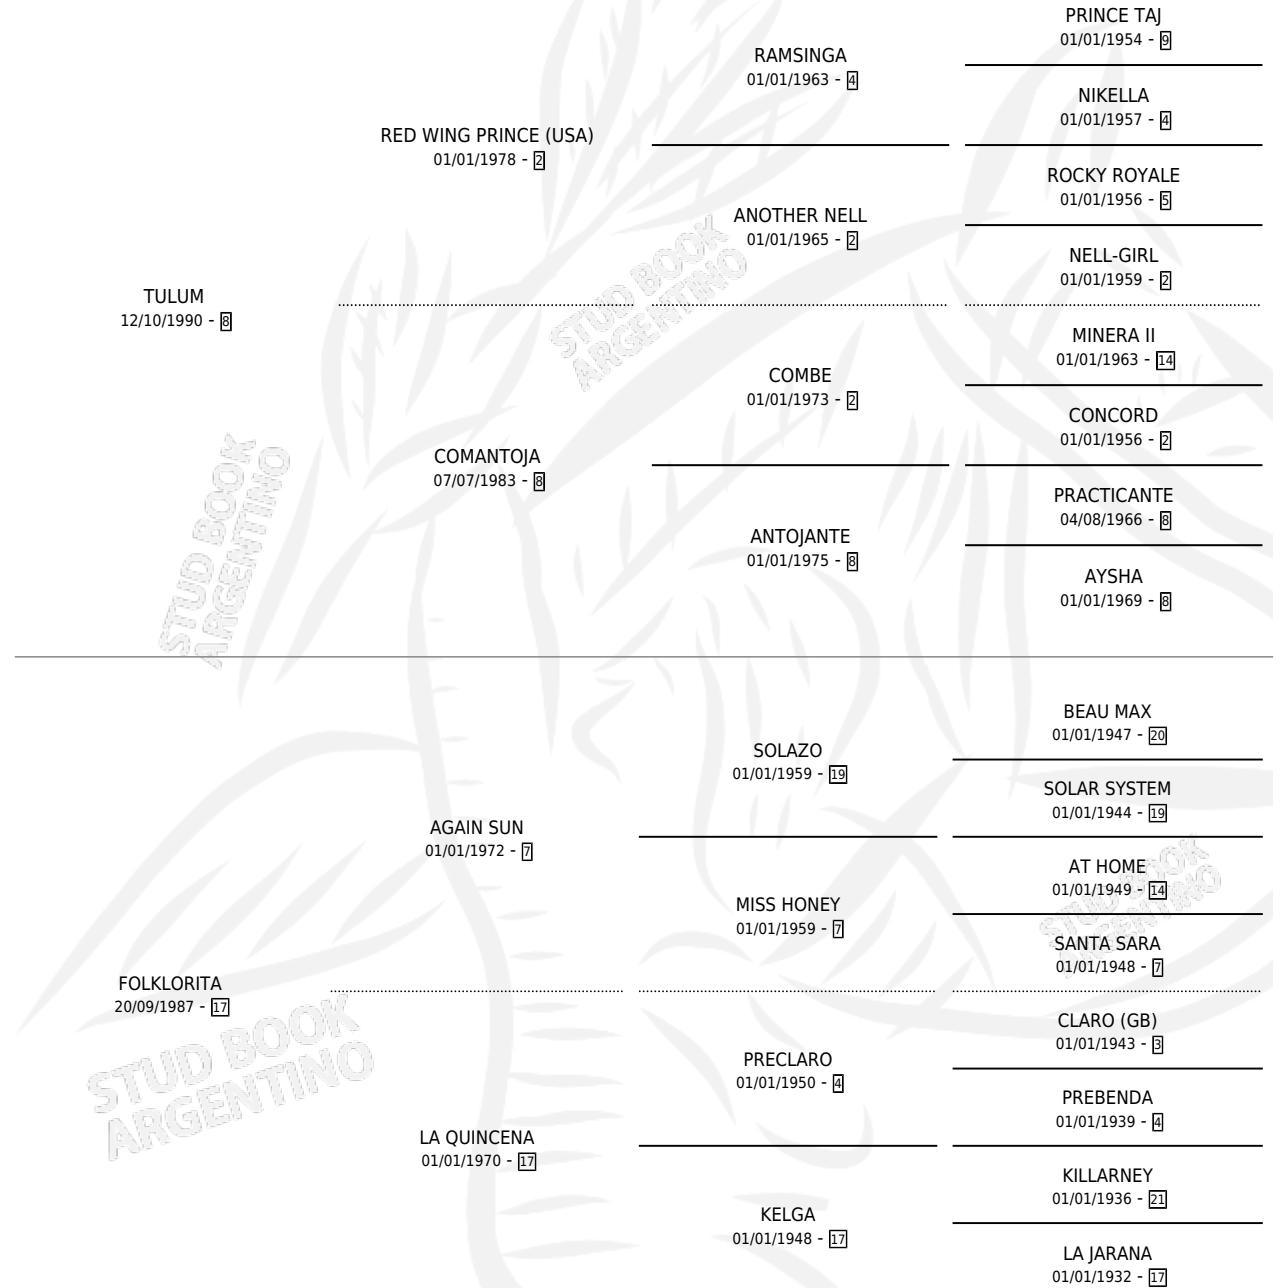

FOLKLORAZO

por TULUM y FOLKLORITA por AGAIN SUN

Argentina · Macho · Alazan · SP · 20/11/2001
Familia 17-d · Volumen 37

ESTADO

TIPIFICACIÓN SANGUÍNEA	✓
TIPIFICACIÓN POR ADN	X
PASAPORTE	X
IDENTIFICACIÓN POR MICROCHIP	X
REPRODUCTOR	X

Lugar de nacimiento: Euzkadi

Criador: Mac Gregor

PEDIGREE