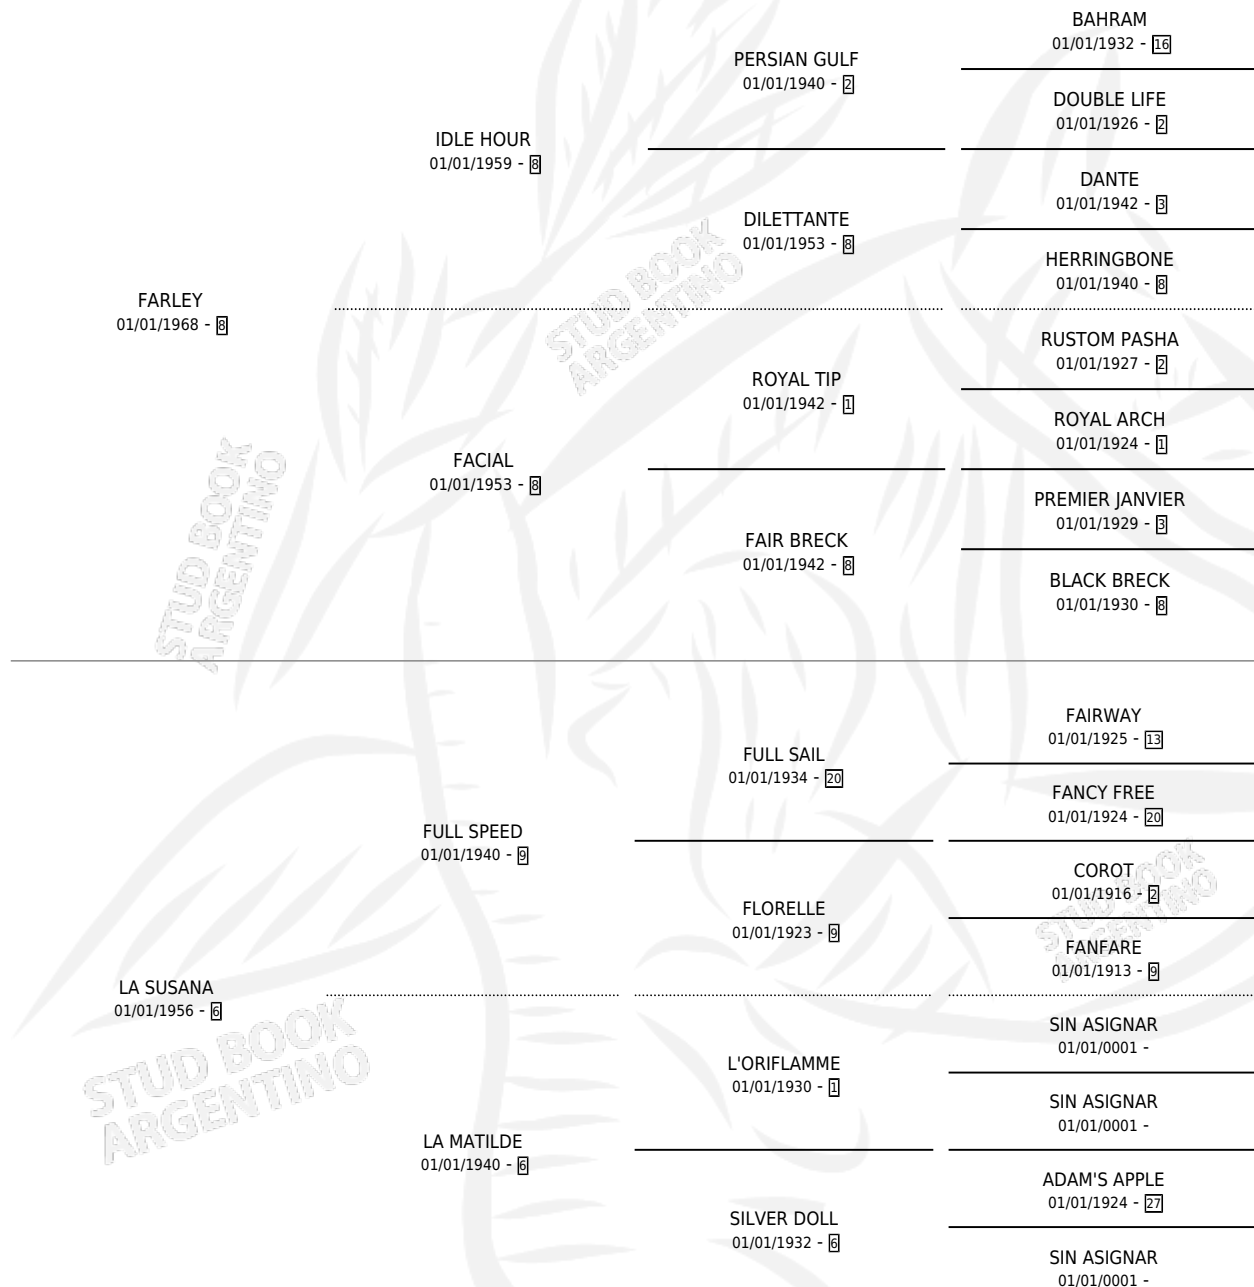

LA GRIS

por FARLEY y LA SUSANA por FULL SPEED

Argentina · Hembra · Zaino Doradillo · SP · 01/01/1974
Familia 6-a · Volumen 28

ESTADO

TIPIFICACIÓN SANGUÍNEA	✓
TIPIFICACIÓN POR ADN	X
PASAPORTE	X
IDENTIFICACIÓN POR MICROCHIP	X
REPRODUCTOR	✓

Lugar de nacimiento: Campo particular

Criador: Haras Los Olivos S.R.L.

~

HIJOS

	MACHOS	HEMBRAS
11 NACIERON	6	5
8 CORRIERON	4	4
6 GANARON	4	2
0 GANADORES CL	0 GANADORES GR	0 GANADORES G1

PEDIGREE