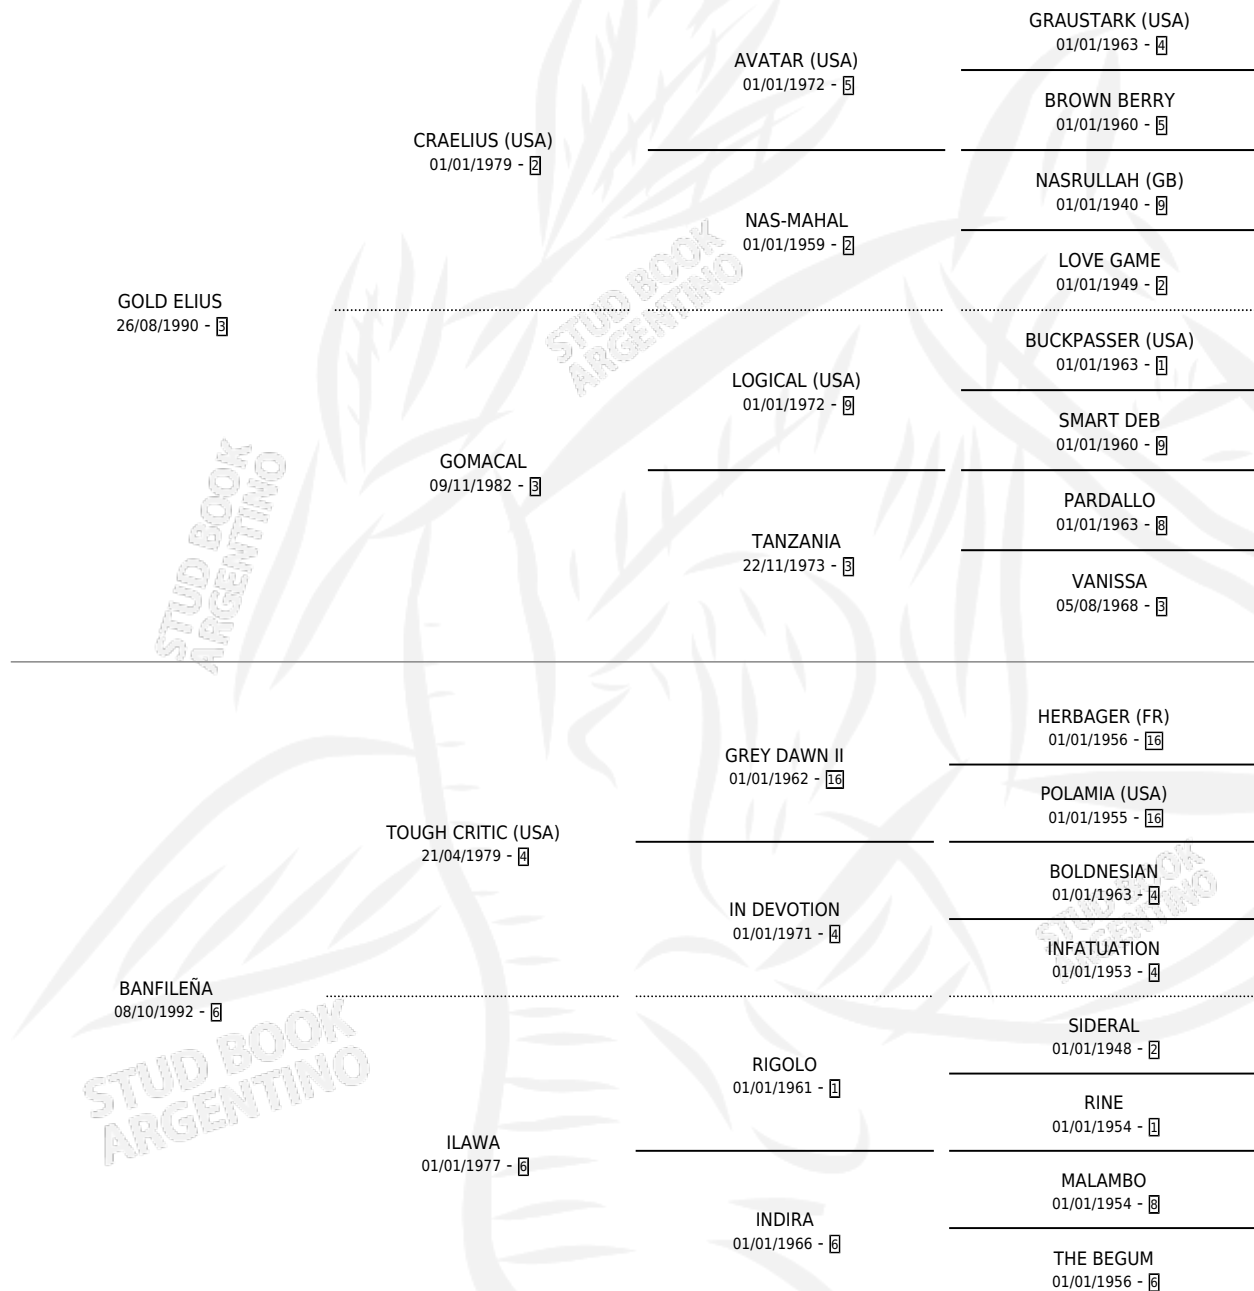

BANFILEÑO ELIUS

por GOLD ELIUS y BANFILEÑA por TOUGH CRITIC (USA)

Argentina · Macho · Alazan · SP · 20/08/2001
Familia 6-f · Volumen 37

ESTADO

TIPIFICACIÓN SANGUÍNEA	✓
TIPIFICACIÓN POR ADN	X
PASAPORTE	X
IDENTIFICACIÓN POR MICROCHIP	X
REPRODUCTOR	X

Lugar de nacimiento: Revancha

Criador: Revancha

PEDIGREE

CAMPAÑA

Solo carreras oficiales de Argentina

POR EDAD

EDAD	CC	1°	2°	3°	4°	5°	NP	CLC	CLG	CLCG1	CLGG1	IMPORTE	GANANCIA / CC
4 AÑOS	2	0	0	0	0	0	2	0	0	0	0	\$0	\$0
5 AÑOS	1	0	0	0	0	0	1	0	0	0	0	\$0	\$0
TOTALES	3	0	0	0	0	0	3	0	0	0	0	\$0	\$0
%		0.0%	0.0%	0.0%	0.0%	0.0%	100%	0.0%	0.0%	0.0%	0.0%		