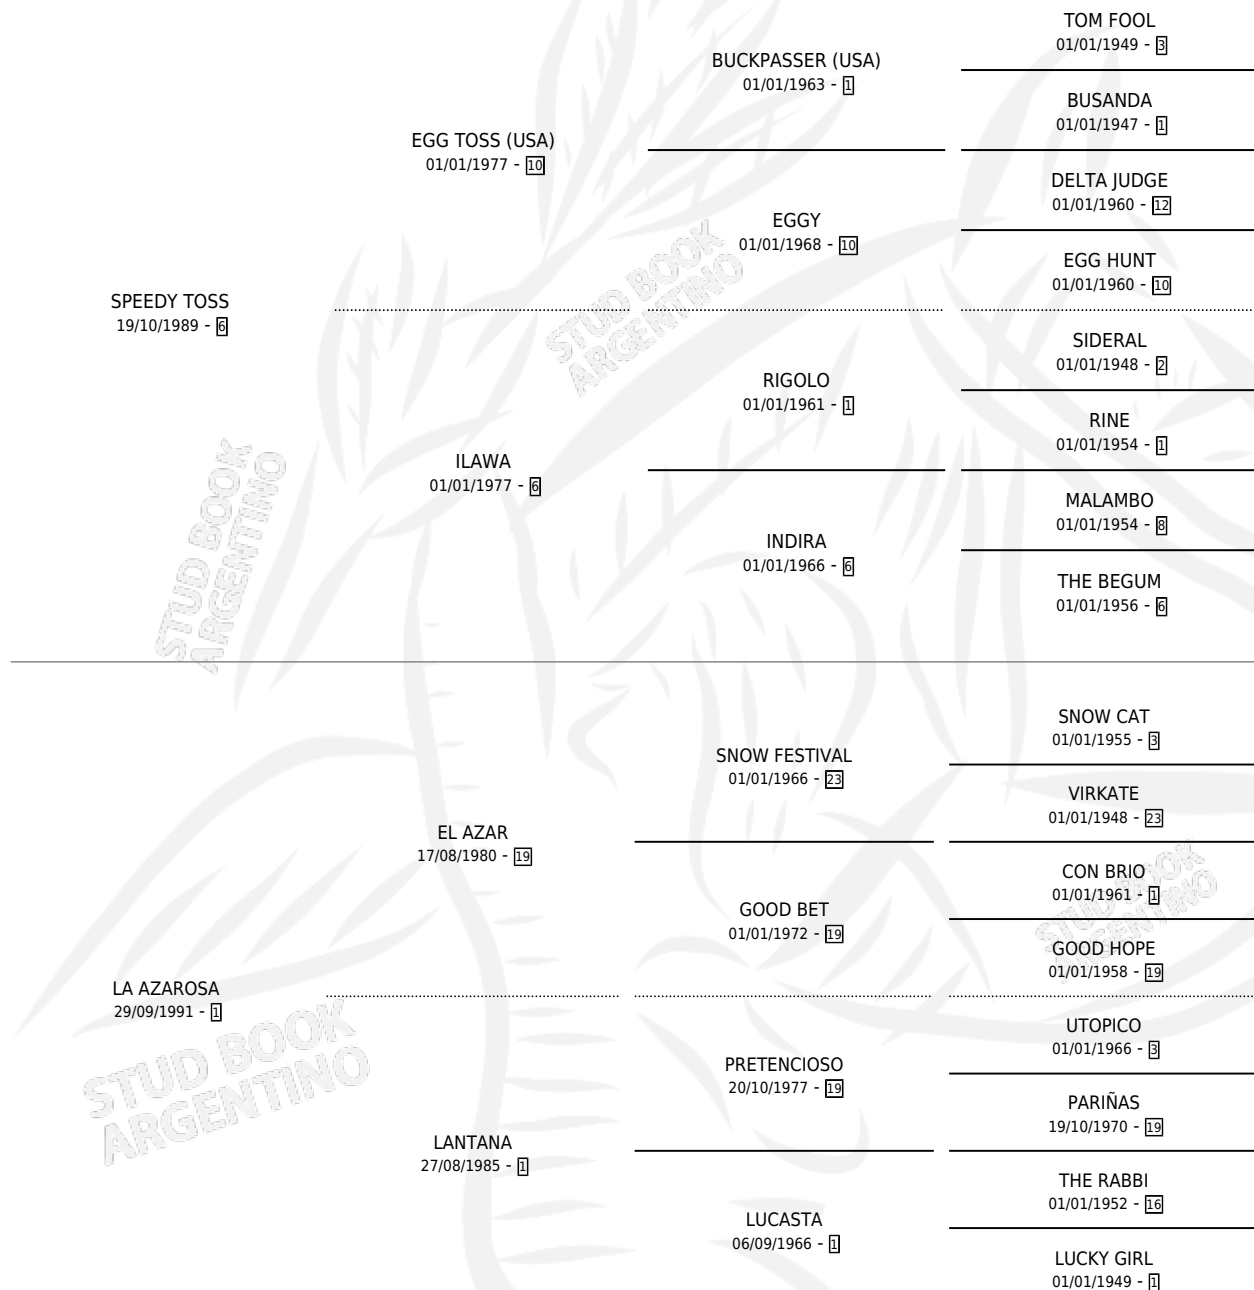

VELOSS AZAR

por **SPEEDY TOSS** y **LA AZAROSA** por **EL AZAR**

Argentina · Macho · Zaino Colorado · SP · 03/11/2001
Familia 1-d · Volumen 37

ESTADO

TIPIFICACIÓN SANGUÍNEA	✓
TIPIFICACIÓN POR ADN	X
PASAPORTE	X
IDENTIFICACIÓN POR MICROCHIP	X
REPRODUCTOR	X

Lugar de nacimiento: Revancha

Criador: Revancha

PEDIGREE

CAMPAÑA

Solo carreras oficiales de Argentina

POR EDAD

EDAD	CC	1°	2°	3°	4°	5°	NP	CLC	CLG	CLCG1	CLGG1	IMPORTE	GANANCIA / CC
3 AÑOS	1	0	1	0	0	0	0	0	0	0	0	\$3,375	\$3,375
4 AÑOS	3	0	0	0	0	1	2	0	0	0	0	\$650	\$217
TOTALES	4	0	1	0	0	1	2	0	0	0	0	\$4,025	\$1,006
%		0.0%	25.0%	0.0%	0.0%	25.0%	50.0%	0.0%	0.0%	0.0%	0.0%		

Placés en Palermo en 4 carreras disputadas.

POR DISTANCIA

HIPODROMO	CC	1°	2°	3°	4°	5°	NP	CLC	CLG	CLCG1	CLGG1	IMPORTE
PALERMO	4	0	1	0	0	1	2	0	0	0	0	\$4,025
1200 MTS	3	0	1	0	0	1	1	0	0	0	0	\$4,025
1300 MTS	1	0	0	0	0	0	1	0	0	0	0	\$0