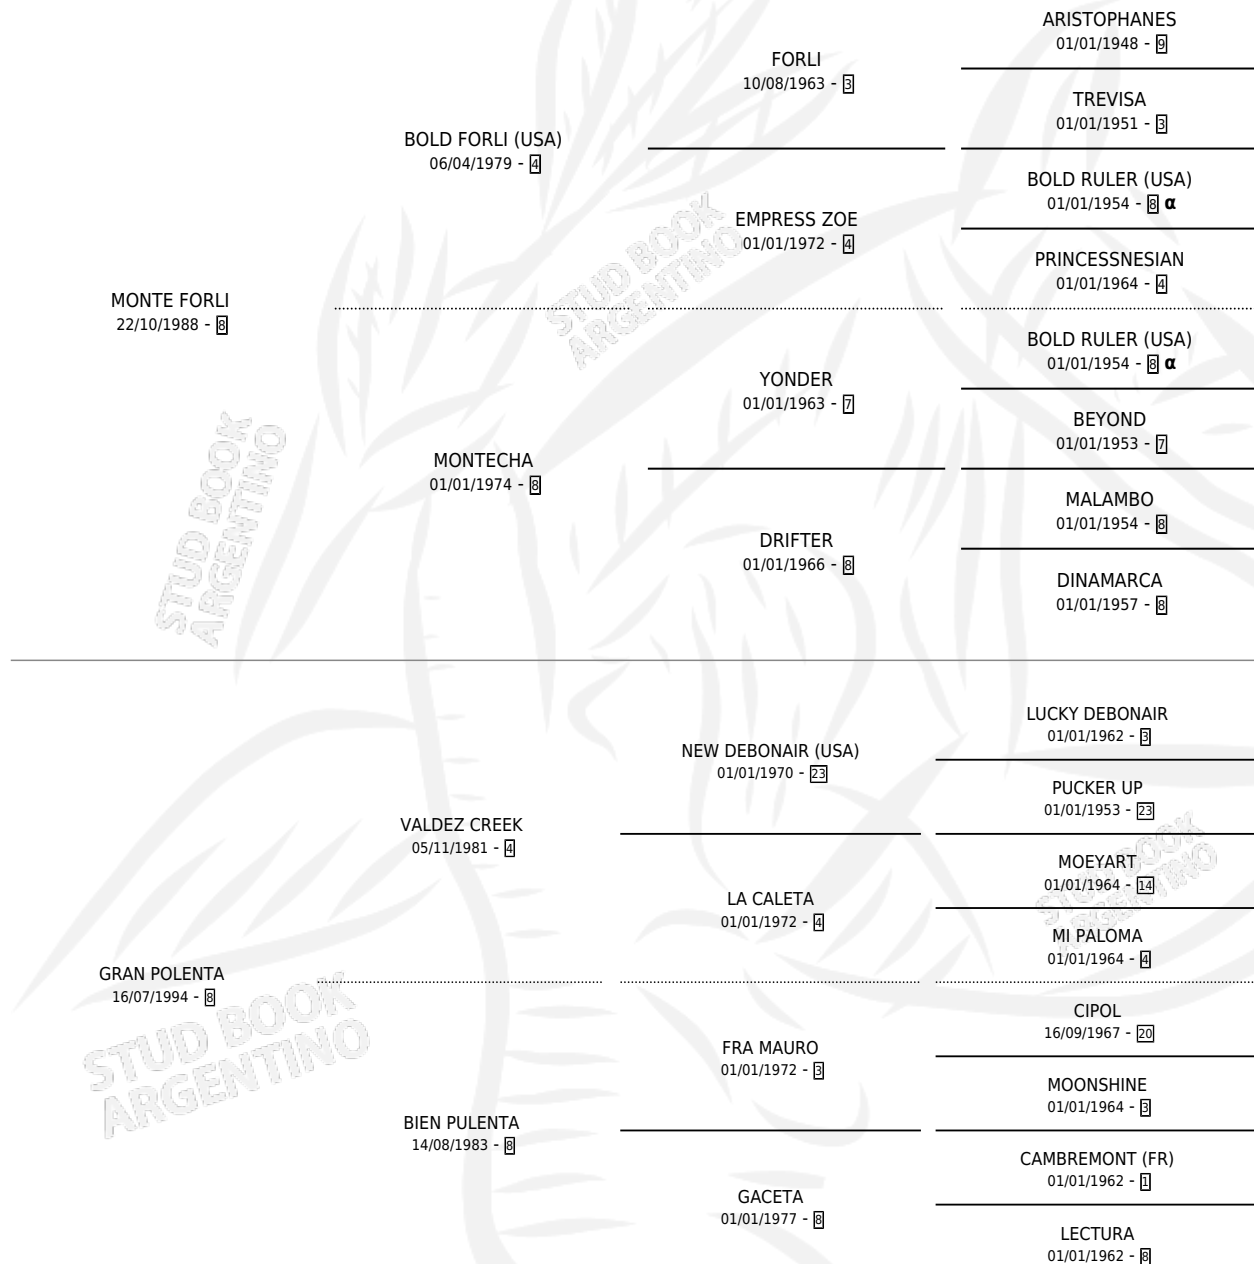

# MONTE CREEK

por MONTE FORLI y GRAN POLENTA por VALDEZ CREEK

Argentina · Macho · Alazan · SP · 28/08/2001  
Familia 8-k · Volumen 37

## ESTADO

TIPIFICACIÓN SANGUÍNEA	✓
TIPIFICACIÓN POR ADN	X
PASAPORTE	X
IDENTIFICACIÓN POR MICROCHIP	X
REPRODUCTOR	X

**Lugar de nacimiento:** Las Dos Hermanas

**Criador:** Sin dato

## PEDIGREE

INBREEDING : α