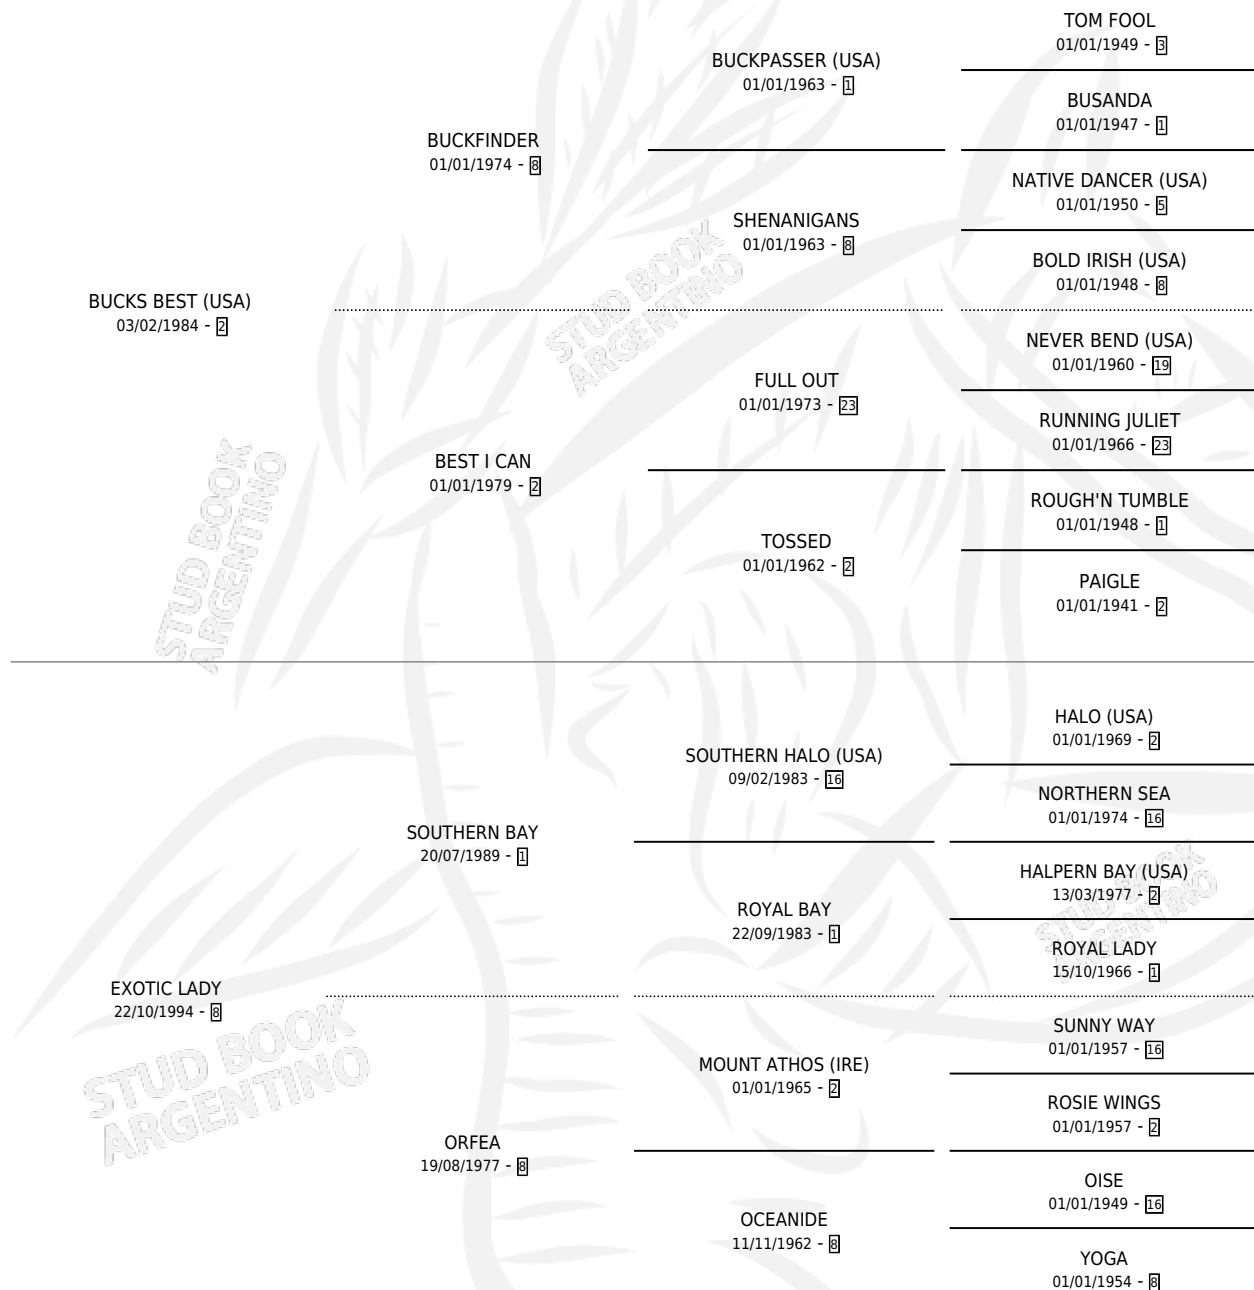

BEST ILUSION

por **BUCKS BEST (USA)** y **EXOTIC LADY** por **SOUTHERN BAY**

Argentina · Hembra · Zaino · SP · 17/10/2000
Familia 8-g · Volumen 37

ESTADO

TIPIFICACIÓN SANGUÍNEA	✓
TIPIFICACIÓN POR ADN	X
PASAPORTE	X
IDENTIFICACIÓN POR MICROCHIP	X
REPRODUCTOR	✓

Lugar de nacimiento: Traslasierra

Criador: Sin dato

PEDIGREE

CAMPAÑA

Solo carreras oficiales de Argentina

POR EDAD

EDAD	CC	1°	2°	3°	4°	5°	NP	CLC	CLG	CLCG1	CLGG1	IMPORTE	GANANCIA / CC
6 AÑOS	6	4	0	1	0	0	1	0	0	0	0	\$44,260	\$7,377
7 AÑOS	4	0	0	0	0	0	4	0	0	0	0	\$0	\$0
TOTALES	10	4	0	1	0	0	5	0	0	0	0	\$44,260	\$4,426
%		40.0%	0.0%	10.0%	0.0%	0.0%	50.0%	0.0%	0.0%	0.0%	0.0%		