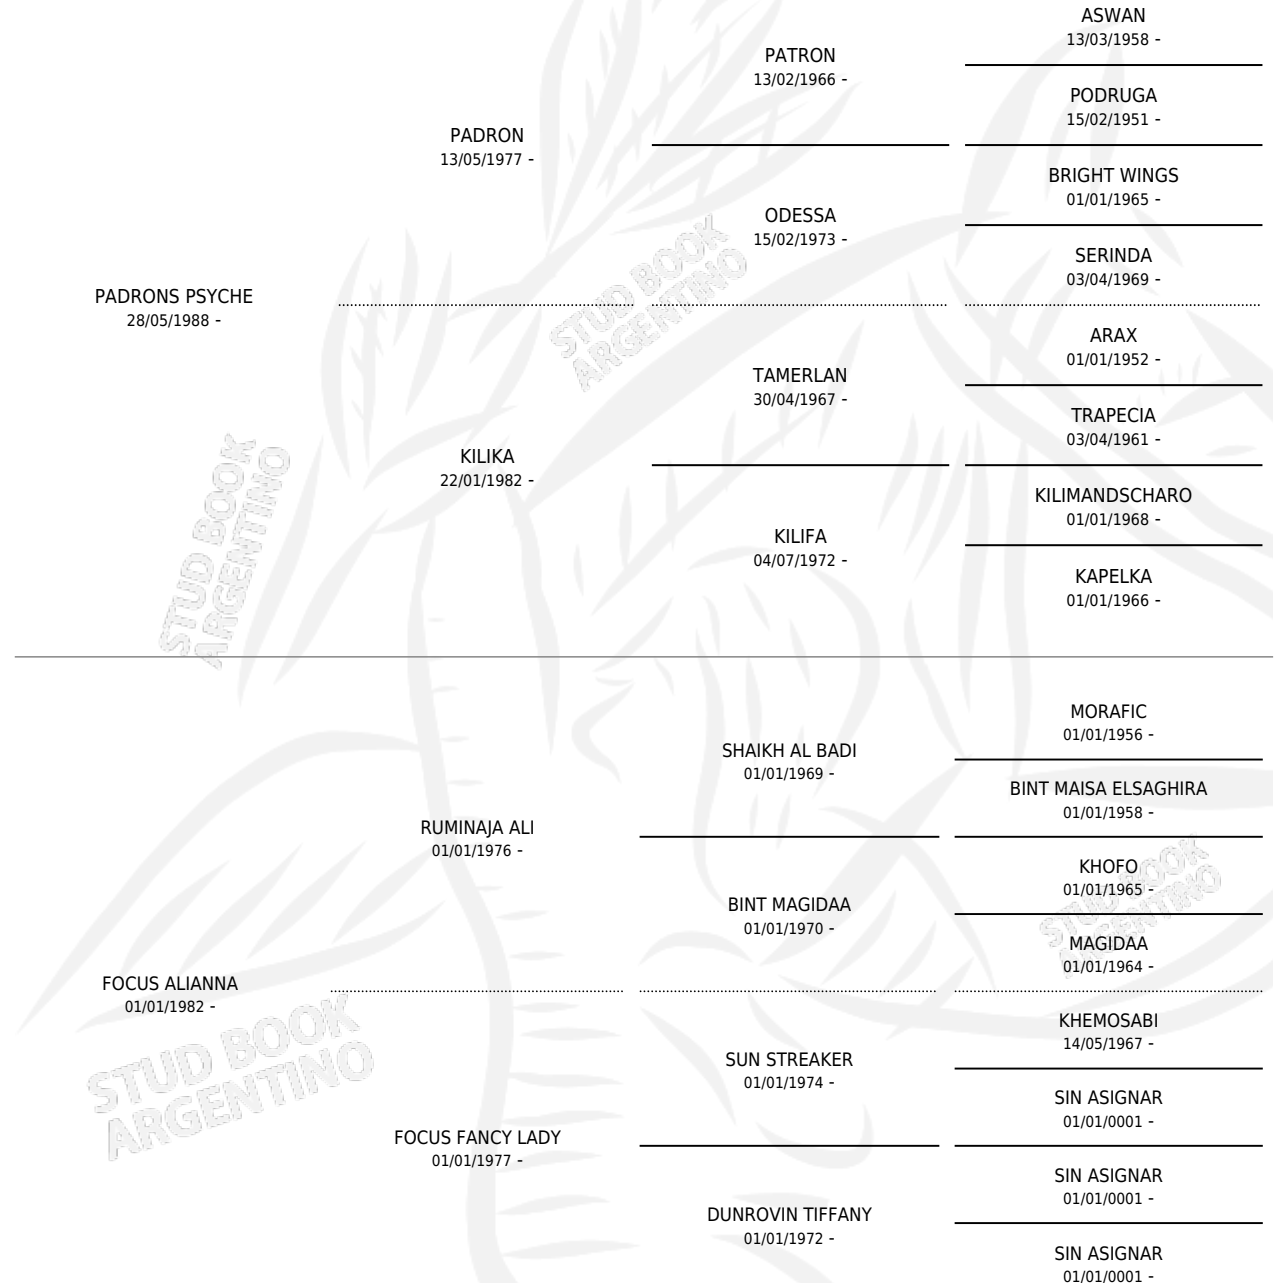

FOCUS HIGHLANDER (US)

por **PADRONS PSYCHE** y **FOCUS ALIANNA** por **RUMINAJA ALI**

Estados Unidos · Macho · Alazan · AP · 14/03/1995
Familia · Volumen web

ESTADO

TIPIFICACIÓN SANGUÍNEA	✓
TIPIFICACIÓN POR ADN	✓
PASAPORTE	X
IDENTIFICACIÓN POR MICROCHIP	X
REPRODUCTOR	✓

Lugar de nacimiento: Estados Unidos

Criador: Extranjero

~

HIJOS

	MACHOS	HEMBRAS
61 NACIERON	25	36
SIN ACTUACIONES		

PEDIGREE