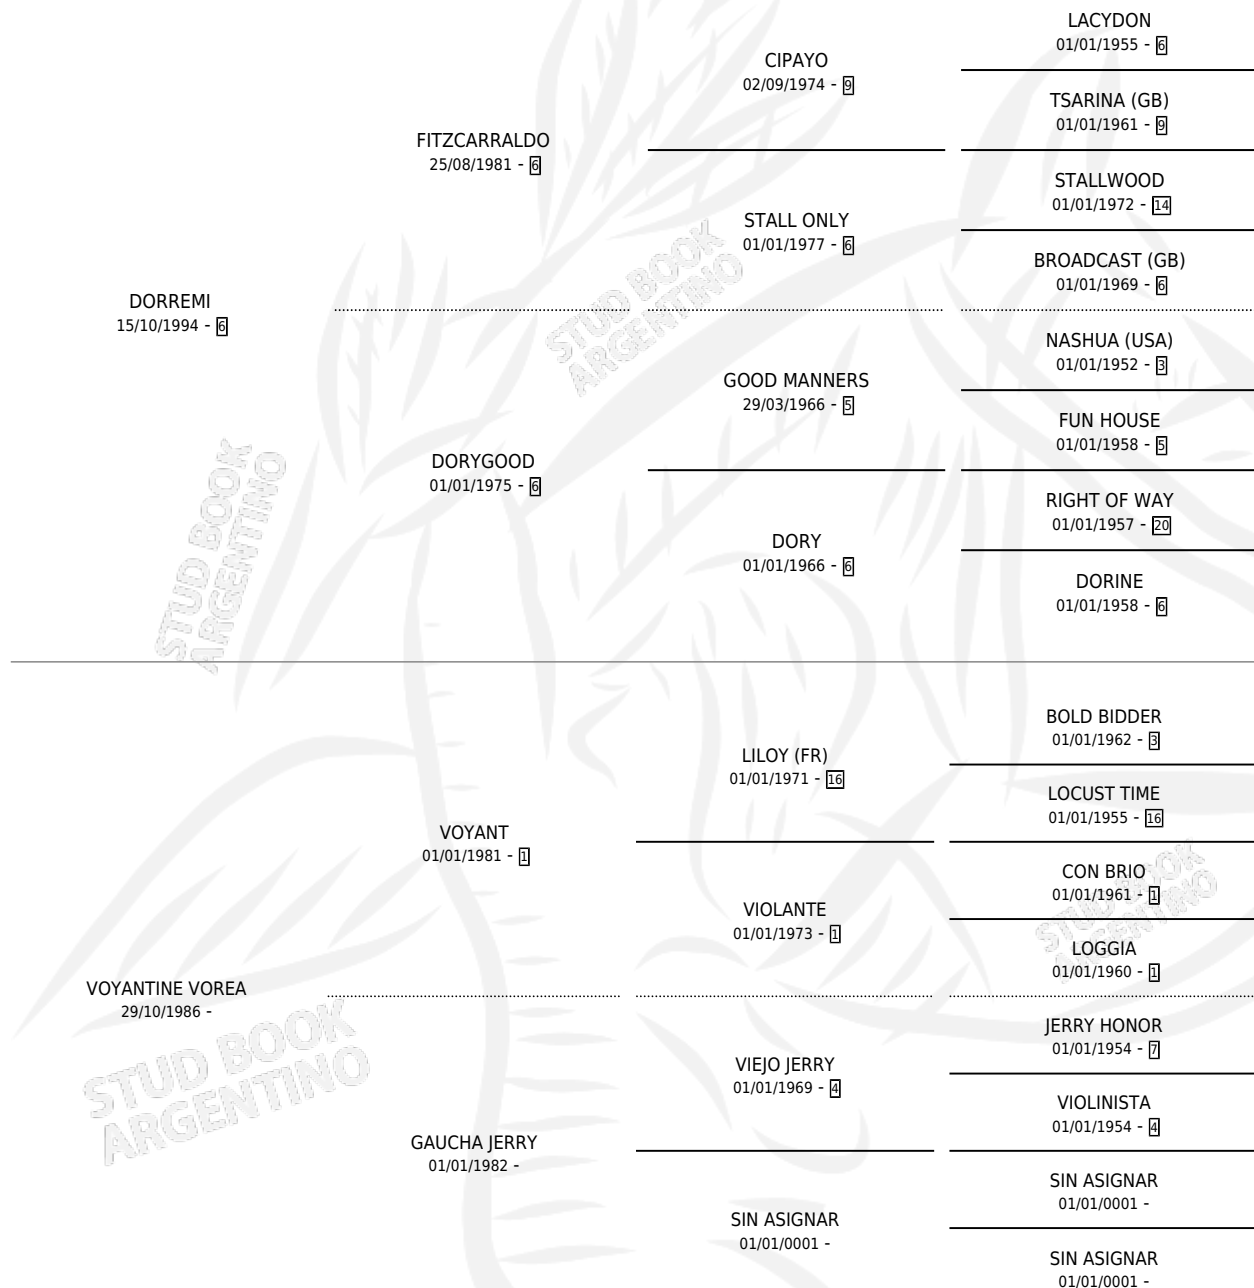

DORREMI GAUCHO

por **DORREMI** y **VOYANTINE VOREA** por **VOYANT**

Argentina · Macho · Zaino · SP · 08/11/2001
Familia · Volumen 37

ESTADO

TIPIFICACIÓN SANGUÍNEA	✓
TIPIFICACIÓN POR ADN	X
PASAPORTE	X
IDENTIFICACIÓN POR MICROCHIP	X
REPRODUCTOR	X

Lugar de nacimiento: Rita Maria

Criador: Sin dato

PEDIGREE

DORREMI GAUCHO

Datos oficiales del Stud Book Argentino

Documento generado el 11/05/2026

studbook.org.ar